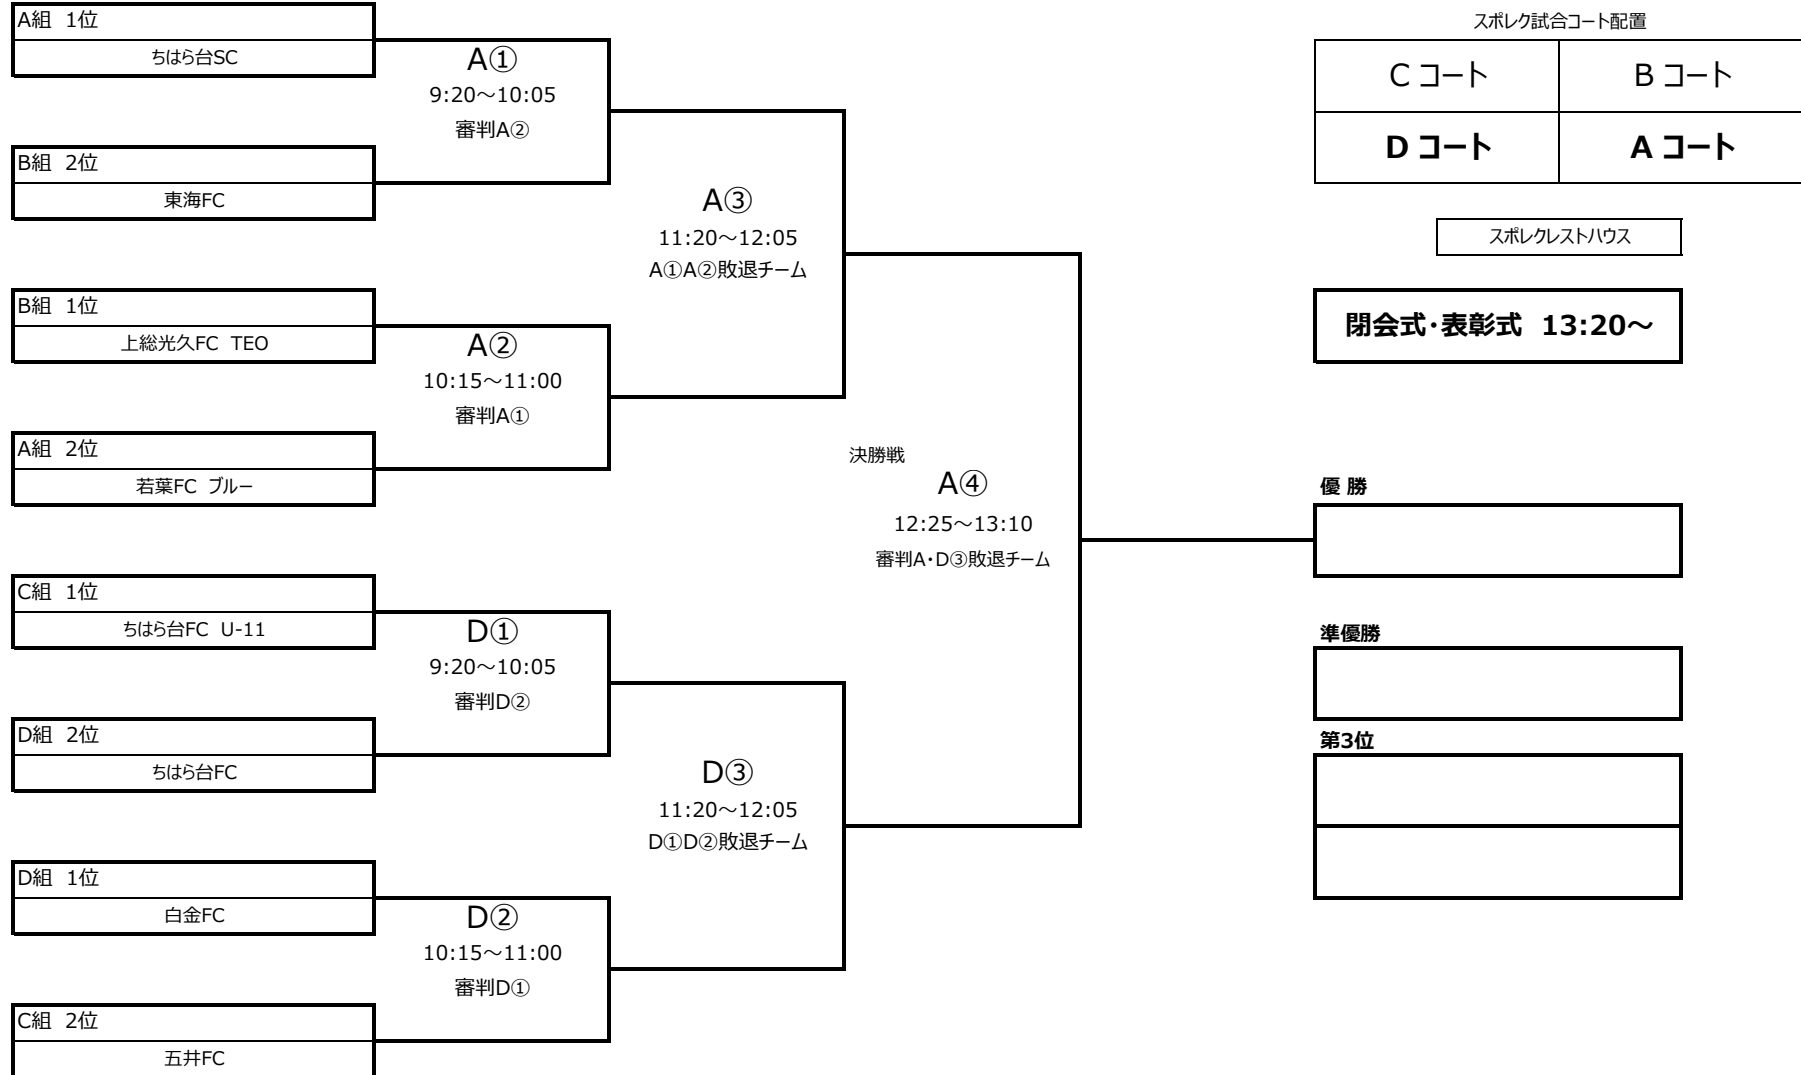

第11回スポーツ協会杯「絆」少年サッカー大会 予選リーグ

令和7年3月15日(土) 予備日 令和7年3月20日(木祝)

会場 スポレクパーク

予選A組 (5チームリーグ) 試合時間 30分 (15-5-15)

審判：4人制

A組	チーム名	ちはら台SC	明神フェニックス	若葉FC ブルー	白幡FC	からさき台FC	勝点	得失点	総得点	順位
1	ちはら台SC		A① 3-0	A⑥ 1-0	A⑨ 6-2	A③ 4-0	12	12	14	1
2	明神フェニックス	0-3		A④ 0-3	A⑦ 2-0	A⑩ 7-0	6	3	9	3
3	若葉FC ブルー	0-1	3-0		A② 4-0	A⑧ 5-1	9	10	12	2
4	白幡FC	2-6	0-2	0-4		A⑤ 0-2	0	-12	2	5
5	からさき台FC	0-4	0-7	1-5	2-0		3	-13	3	4

予選B組 (4チームリーグ) 試合時間 40分 (20-5-20)

審判：4人制

B組	チーム名	上総光久FC TEO	若葉FC レッド	東海FC	市原八幡・市原ユナイテッドFC合同チーム	勝点	得失点	総得点	順位
6	上総光久FC TEO		B① 7-0	B③ 3-0	B⑤ 4-0	9	14	14	1
7	若葉FC レッド	0-7		B⑥ 0-12	B④ 2-3	0	-20	2	4
8	東海FC	0-3	12-0		B② 7-0	6	16	19	2
9	市原八幡・市原ユナイテッドFC合同チーム	0-4	3-2	0-7		3	-10	3	3

予選C組 (4チームリーグ) 試合時間 40分 (20-5-20)

審判：4人制

C組	チーム名	五井FC	京葉FC	ちはら台FC U-11	上総光久FC TOM	勝点	得失点	総得点	順位
10	五井FC		C① 2-1	C③ 1-3	C⑤ 5-2	6	2	8	2
11	京葉FC	1-2		C⑥ 1-2	C④ 1-0	3	-1	3	3
12	ちはら台FC U-11	3-1	2-1		C② 2-2	7	3	7	1
13	上総光久FC TOM	2-5	0-1	2-2		1	-4	4	4

予選D組 (4チームリーグ) 試合時間 40分 (20-5-20)

審判：4人制

D組	チーム名	ちはら台FC	白金FC	有秋JFC	石塚FC	勝点	得失点	総得点	順位
14	ちはら台FC		D① 0-1	D③ 5-0	D⑤ 6-0	6	10	11	2
15	白金FC	1-0		D⑥ 5-0	D④ 2-2	7	6	8	1
16	有秋JFC	0-5	0-5		D② 2-1	3	-9	2	3
17	石塚FC	0-6	2-2	1-2		1	-7	3	4

試合進行スケジュールおよび審判割り当て

5チームリーグ				4チームリーグ			
試合時間 (15-5-15)		審判 割 当		試合時間 (20-5-20)		審判 割 当	
①	9:20 ~ 9:55	A②各2名		①	9:30 ~ 10:15	各コート試合の ない両チーム	
②	10:00 ~ 10:35	A①各2名		②	10:20 ~ 11:05		
③	10:40 ~ 11:15	A④各2名		③	11:25 ~ 12:10		
④	11:20 ~ 11:55	A③各2名		④	12:15 ~ 13:00		
⑤	12:00 ~ 12:35	A⑥各2名		⑤	13:20 ~ 14:05		
⑥	12:40 ~ 13:15	A⑤各2名		⑥	14:10 ~ 14:55		
⑦	13:20 ~ 13:55	A⑧各2名					
⑧	14:00 ~ 14:35	A⑦各2名					
⑨	14:40 ~ 15:15	A⑩各2名					
⑩	15:20 ~ 15:55	A⑨各2名					

スポレク試合コート配置

◇リーグ戦の順位について

- ①リーグ戦の順位決定は(勝ち; 3点、引分け; 1点、負け; 0点)による。
- ②勝ち点と同点の場合は得失点差→総得点→対戦成績の順で決定する。
  それでも決しない場合はPK戦(3人制)により決定する。
- ③各ブロックリーグの2位までが決勝トーナメントへ。

第11回スポーツ協会杯「絆」少年サッカー大会 決勝トーナメント
会場 スポレクパーク

令和7年3月16日(日)

予備日 令和7年3月20日(木祝)

試合時間 40分 (20-5-20)

審判：4人制