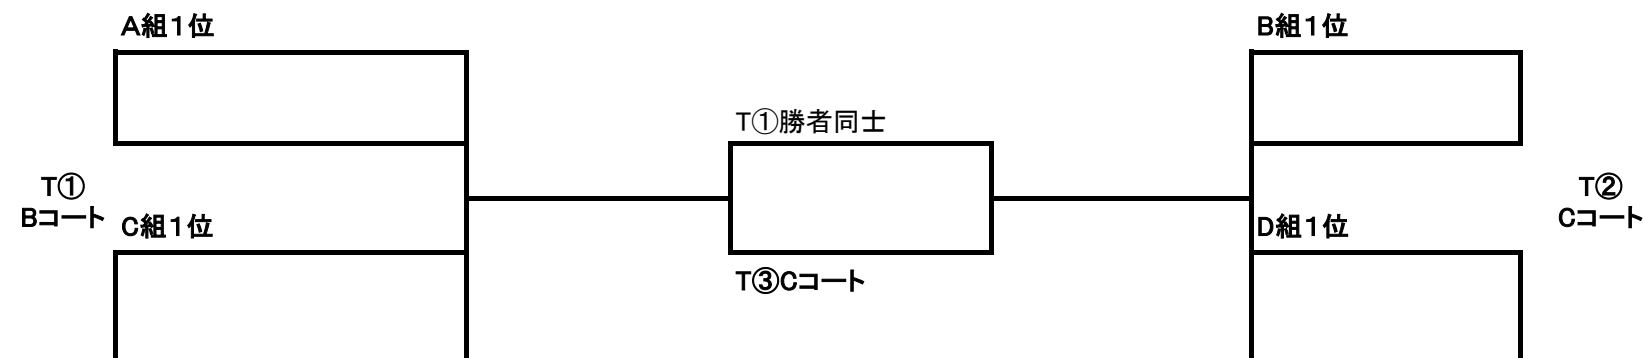

2024年度【第18回】ちびっこサッカー大会3年生大会 組合せ勝敗表

15チーム 8人制

審判：4人制

2025/2/16

○予選リーグAブロックリーグ Aコート (15-5-15)

※審判の割当は別紙スケジュール及び審判割当表による

チーム名	京葉FC	ちはら台SC	上総光久FC	市原八幡・市原ユナイテッドFC合同チーム		勝点	得失点	総得点	順位
1 京葉FC		A①	A③	A⑤					
2 ちはら台SC			A⑥	A④					
3 上総光久FC				A②					
4 市原八幡・市原ユナイテッドFC合同チーム									

○予選リーグBブロックリーグ Bコート (15-5-15)

チーム名	ちはら台FC U-9	若葉FC	明神フェニックス	千種FC		勝点	得失点	総得点	順位
5 ちはら台FC U-9		B①	B③	B⑤					
6 若葉FC			B⑥	B④					
7 明神フェニックス				B②					
8 千種FC									

○予選リーグCブロックリーグ Cコート (15-5-15)

チーム名	白金FC	国分寺台FC	東海FC	五井FC		勝点	得失点	総得点	順位
9 白金FC		C①	C③	C⑤					
10 国分寺台FC			C⑥	C④					
11 東海FC				C②					
12 五井FC									

○予選リーグDブロックリーグ Dコート (15-5-15)

チーム名	辰巳台FC	ちはら台FC	白幡FC		勝点	得失点	総得点	順位
13 辰巳台FC		D①	D②					
14 ちはら台FC			D③					
15 白幡FC								

○3年生大会決勝トーナメント組み合わせ (15-5-15)

3年生大会フレンドリーマッチ (TM)			
F①	B組3位	vs	D組3位
F③	A組2位	vs	D組2位
TM枠			

◇リーグ戦の順位について

※リーグ戦の順位決定は（勝ち；3点、引分け；1点、負け；0点）による勝ち点が高くなる場合、勝ち点が高くなる場合は得失点差→総得点→対戦成績の順で決定する。それでも決しない場合はPK戦（3人制）により決定する。

◇決勝トーナメントについて

※決勝トーナメントに進出するのはA B CD各リーグの予選1位チームとする。

◇フレンドリーマッチの実施について

（試合数の少ない）D組の決勝トーナメント参加チーム以外2チームを優先にフレンドリーマッチを行う。