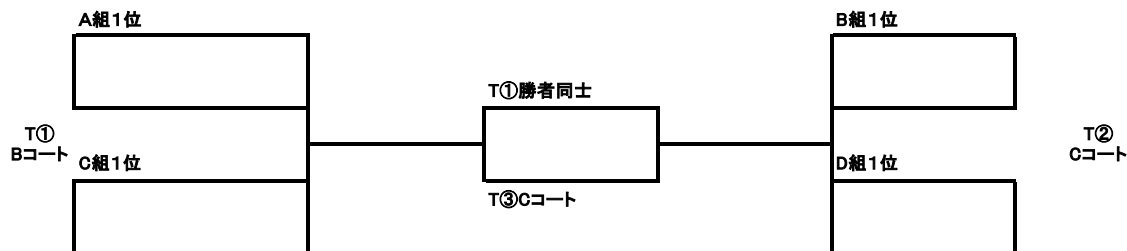

2024年度【第18回】ちびっこサッカー大会4年生大会 組合せ勝敗表

17チーム

8人制

審判：4人制

2025/2/15

○予選リーグAブロックリーグ Aコート (10-3-10)

※審判の割当は別紙スケジュール及び審判割当表による

チーム名	有秋FC	ちはら台SC	国分寺台FC	上総光久FC	からさき台FC	勝点	得失点	総得点	順位
1 有秋JFC		A①	A⑥	A⑨	A③				
2 ちはら台SC			A④	A⑦	A⑩				
3 国分寺台FC				A②	A⑧				
4 上総光久FC					A⑤				
5 からさき台FC									

○予選リーグBブロックリーグ Bコート (15-5-15)

チーム名	若葉FC	白幡FC	東海FC	ちはら台FC ホワイト	勝点	得失点	総得点	順位
6 若葉FC		B①	B③	B⑤				
7 白幡FC			B⑥	B④				
8 東海FC				B②				
9 ちはら台FC ホワイト								

○予選リーグCブロックリーグ Cコート (15-5-15)

チーム名	五井FC	京葉FC	石塚FC	市原八幡・市原ユナイテッドFC合同チーム	勝点	得失点	総得点	順位
10 五井FC		C①	C③	C⑤				
11 京葉FC			C⑥	C④				
12 石塚FC				C②				
13 市原八幡・市原ユナイテッドFC合同チーム								

○予選リーグDブロックリーグ Dコート (15-5-15)

チーム名	千種FC	辰巳台FC	明神フェニックス	ちはら台FC レッド	勝点	得失点	総得点	順位
14 千種FC		C①	C③	C⑤				
15 辰巳台FC			C⑥	C④				
16 明神フェニックス				C②				
17 ちはら台FC レッド								

○4年生大会決勝トーナメント組み合わせ(15-5-15)

◇リーグ戦の順位について

※リーグ戦の順位決定は（勝ち；3点、引分け；1点、負け；0点）による勝ち点
が同点の場合は得失点差→総得点→対戦成績の順で決定する。それでも決しない場合はPK戦（3人制）により決定する。

◇決勝トーナメントについて

※決勝トーナメントに進出するのはA B C D各リーグの予選1位チームとする。

◇TM枠の設置・実施について

決勝トーナメント参加の4チーム以外で希望により実施可能なTM枠を設ける。（決勝トーナメントの時間帯）