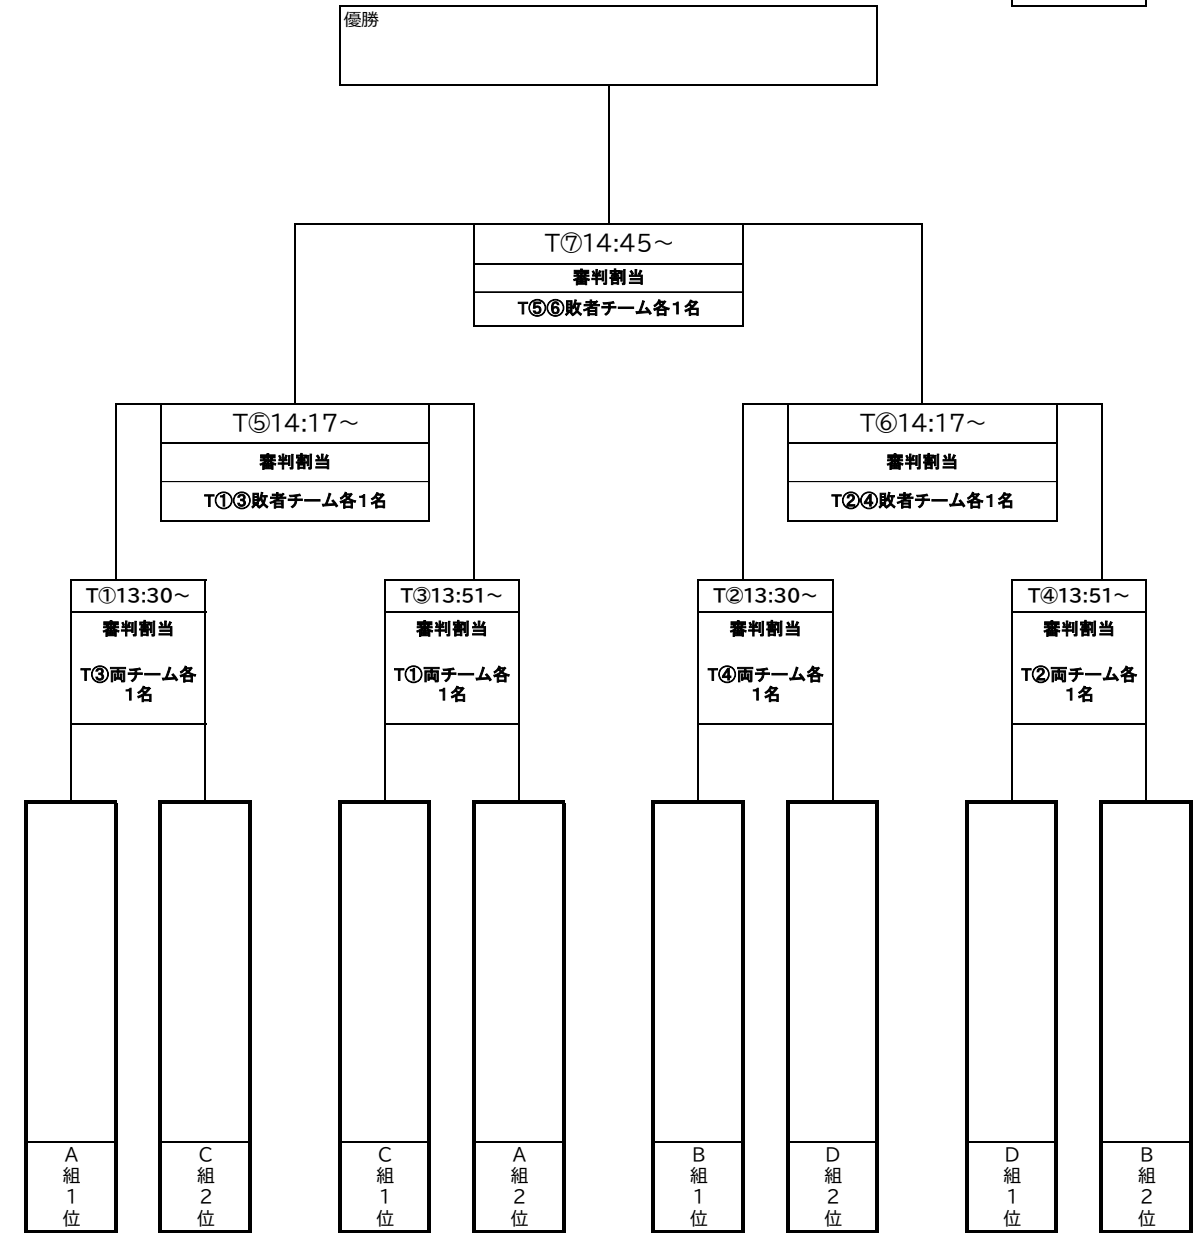

2024年度【第18回】ちびっこサッカー大会 2年生大会 組合せ勝敗表

20チーム 審判：予選リーグ、決勝トーナメントとも2名を原則とする。

○予選A組リーグ (7-2-7) Eコート

2025/2/15

5人制

(但し、予選リーグは対戦両チームの了解の下に1名で実施することも妨げない。)

○2年生大会決勝トーナメント組み合わせ (7-2-7)

表彰式

15:15~

チーム名	1	2	3	4	5	勝点	得失点	総得点	順位
1 若葉FC	若葉FC	E①	E⑥	E⑨	E③				
2 市原八幡・市原ユナイテッドFC合同チーム			E④	E⑦	E⑩				
3 上総光久FC トマト				E②	E⑧				
4 五井FC					E⑤				
5 東海FC									

○予選B組リーグ (7-2-7) Fコート

チーム名	1	2	3	4	5	勝点	得失点	総得点	順位
6 京葉FC	京葉FC	F①	F⑥	F⑨	F③				
7 石塚FC イエロー			F④	F⑦	F⑩				
8 国分寺台FC EAST				F②	F⑧				
9 上総光久FC ポテト					F⑤				
10 明神フェニックス									

○予選C組リーグ (7-2-7) Gコート

チーム名	1	2	3	4	5	勝点	得失点	総得点	順位
11 白幡FC	白幡FC	G①	G⑥	G⑨	G③				
12 国分寺台FC			G④	G⑦	G⑩				
13 有秋JFC				G②	G⑧				
14 千種FC ホワイト					G⑤				
15 ちはら台FC レッド									

○予選D組リーグ (7-2-7) Hコート

チーム名	1	2	3	4	5	勝点	得失点	総得点	順位
16 辰巳台FC	辰巳台FC	H①	H⑥	H⑨	H③				
17 千種FC レッド			H④	H⑦	H⑩				
18 ちはら台SC				H②	H⑧				
19 石塚FC ブルー					H⑤				
20 ちはら台FC ゴールド									

◇リーグ戦の順位について

- ①リーグ戦の順位決定は（勝ち；3点、引分け；1点、負け；0点）による。
- ②勝ち点が同点の場合は得失点差→総得点→対戦成績の順で決定する。それでも決しない場合はPK戦（3人制）により決定する。
- ③各ブロックリーグの2位までが決勝トーナメントへ。