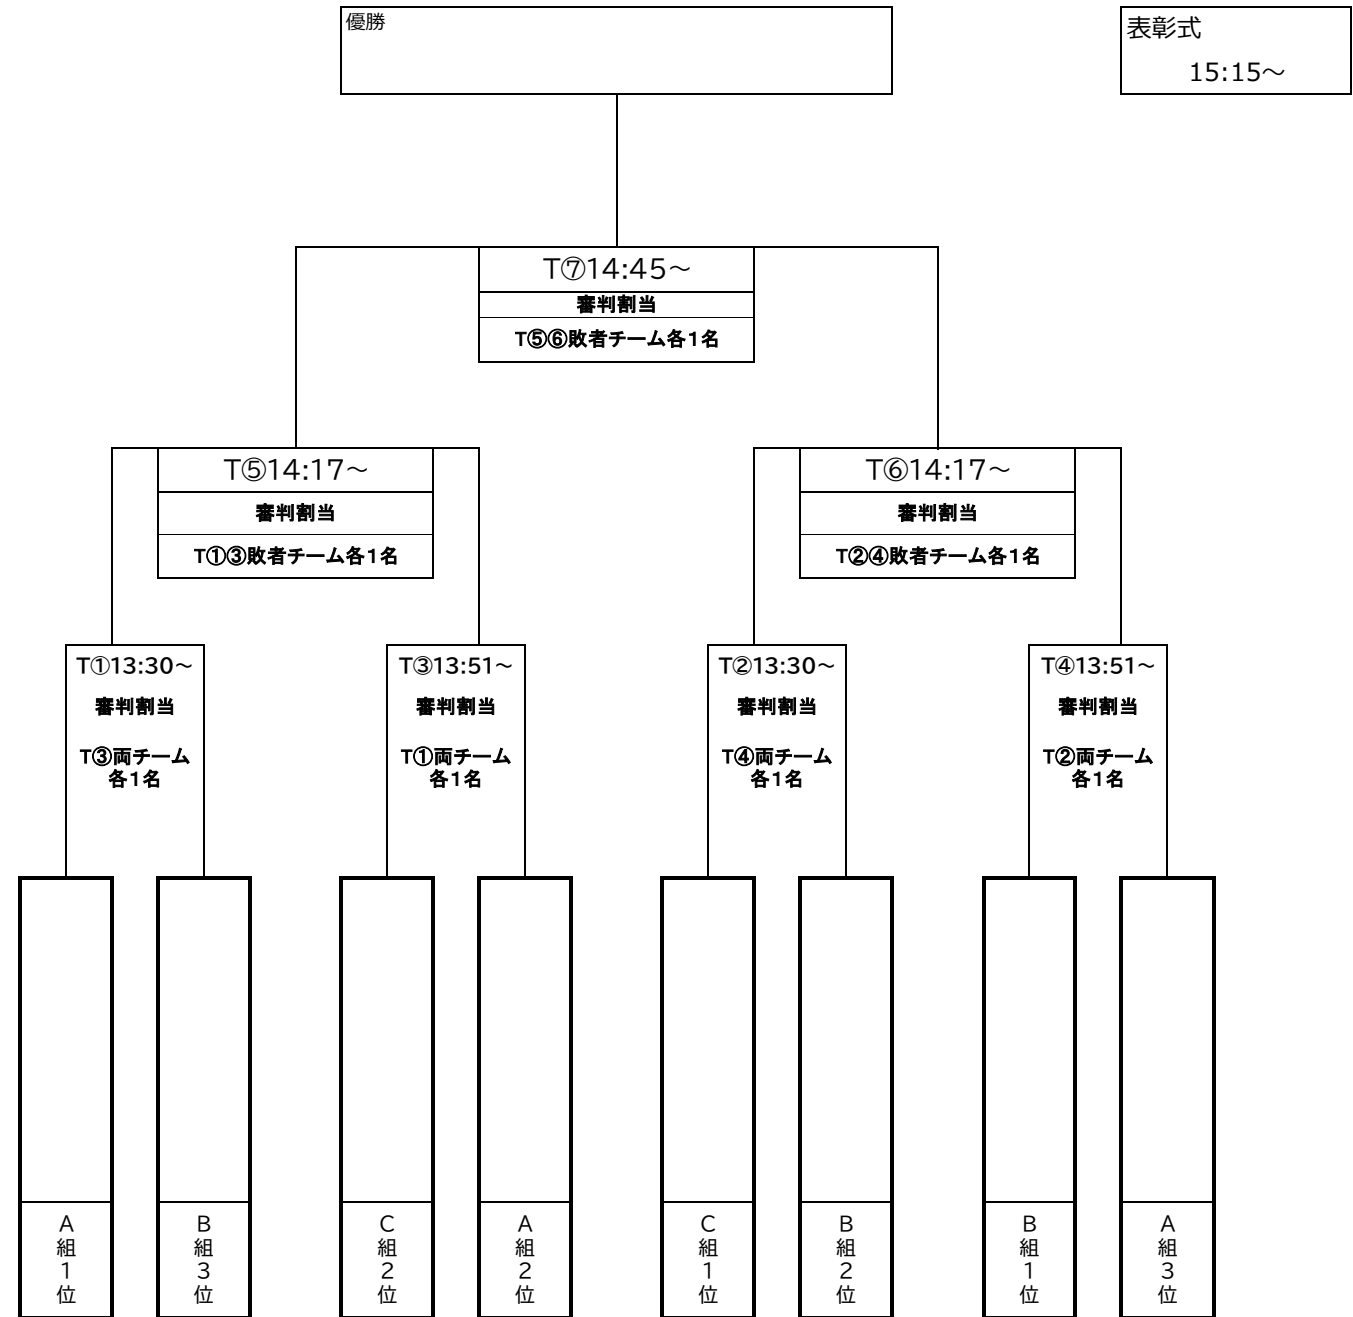

2024年度【第18回】ちびっこサッカー大会 1年生大会 組合せ勝敗表

2025/2/16

審判：予選リーグ、決勝トーナメントは2名を原則とする

○予選リーグA組 (7-2-7) Eコート

14チーム

5人制

(但し、予選リーグは1名によることも可)

	チーム名	1	2	3	4	5	勝点	得失点	総得点	順位
1	辰巳台FC		E①	E⑥	E⑨	E③				
2	からさき台FC・上総光久FC合同チーム			E④	E⑦	E⑩				
3	若葉FC				E②	E⑧				
4	市原八幡・市原ユナイテッドFC合同チーム					E⑤				
5	国分寺台FC									

○1年生大会決勝トーナメント組み合わせ (7-2-7)

○1年生大会決勝トーナメント組み合わせ (7-2-7)

審判：2審制

◇リーグ戦の順位について
 ※リーグ戦の順位決定は（勝ち；3点、引分け；1点、負け；0点）による
 勝ち点が高点の場合は得失点差→総得点→対戦成績の順で決定する。
 それでも決しない場合はPK戦（3人制）により決定する。

16日：1年生大会(A・B・C組 予選リーグ) 試合進行スケジュール及び審判割り当て