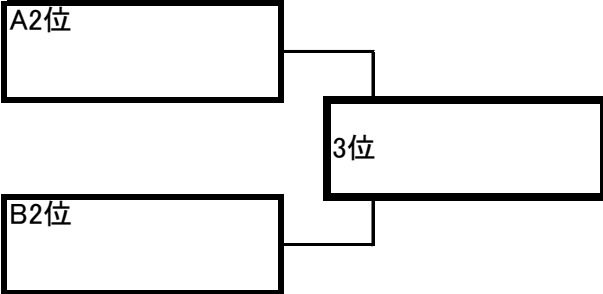

第10回 市原紫陽花カップ サッカー大会

2年生大会 6月5日(日)

【文化の森(Aコート)会場】

Aブロック	向山イレブン B	大木戸SC	市原ユナイテッドSC		勝点	得失点	得点	失点	順位
向山イレブン B		A③	A①						
大木戸SC			A⑤						
市原ユナイテッドSC									

Bブロック	大和田FC A	鷺沼FC	千草台FC		勝点	得失点	得点	失点	順位
大和田FC A		A④	A②						
鷺沼FC			A⑥						
千草台FC									

A⑦ 3位決定戦