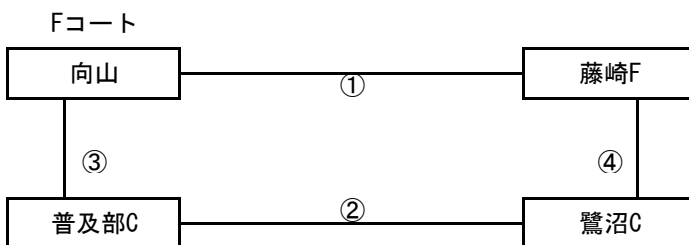

Aコート	藤崎A	MSSA	大久保
藤崎A		①	③
MSSA			②
大久保			

順	時間	対戦	
①	9:00	藤崎A	MSSA
②	9:20	MSSA	大久保
③	9:40	藤崎A	大久保

Bコート	鷺沼A	藤崎B	大久保東
鷺沼A		①	③
藤崎B			②
大久保東			

順	時間	対戦	
①	9:00	鷺沼A	藤崎B
②	9:20	藤崎B	大久保東
③	9:40	鷺沼A	大久保東

順	時間	対戦	
①	9:00	秋津	普及部A
②	9:20	藤崎C	MSSB
③	9:40	秋津	藤崎C
④	10:00	普及部A	MSSB

Dコート	普及部B	鷺沼B	藤崎D
普及部B		①	③
鷺沼B			②
藤崎D			

順	時間	対戦	
①	9:00	普及部B	鷺沼B
②	9:20	鷺沼B	藤崎D
③	9:40	普及部B	藤崎D

Eコート	MSSC	藤崎E	東習志野
MSSC		①	③
藤崎E			②
東習志野			

順	時間	対戦	
①	9:00	MSSC	藤崎E
②	9:20	藤崎E	東習志野
③	9:40	MSSC	東習志野

順	時間	対戦	
①	9:00	向山	藤崎F
②	9:20	普及部C	鷺沼C
③	9:40	向山	普及部C
④	10:00	藤崎F	鷺沼C