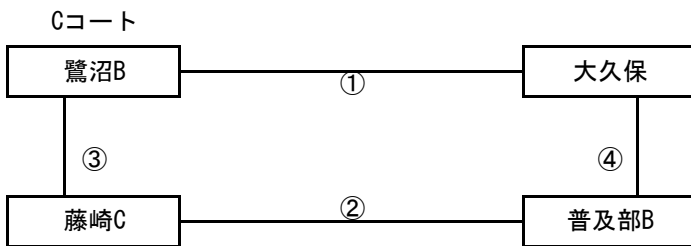

Aコート	藤崎A	MSSA	大久保
藤崎A		①	③
MSSA			②
大久保			

順	時間	対戦	
①	9:00	藤崎A	MSSA
②	9:20	MSSA	大久保
③	9:40	藤崎A	大久保

Bコート	鷺沼A	藤崎B	大久保東
鷺沼A		①	③
藤崎B			②
大久保東			

順	時間	対戦	
①	9:00	鷺沼A	藤崎B
②	9:20	藤崎B	大久保東
③	9:40	鷺沼A	大久保東

順	時間	対戦	
①	9:00	秋津	普及部A
②	9:20	藤崎C	MSSB
③	9:40	秋津	藤崎C
④	10:00	普及部A	MSSB

Dコート	普及部B	鷺沼B	藤崎D
普及部B		①	③
鷺沼B			②
藤崎D			

順	時間	対戦	
①	9:00	普及部B	鷺沼B
②	9:20	鷺沼B	藤崎D
③	9:40	普及部B	藤崎D

Eコート	MSSC	藤崎E	東習志野
MSSC		①	③
藤崎E			②
東習志野			

順	時間	対戦	
①	9:00	MSSC	藤崎E
②	9:20	藤崎E	東習志野
③	9:40	MSSC	東習志野

順	時間	対戦	
①	9:00	向山	藤崎F
②	9:20	普及部C	鷺沼C
③	9:40	向山	普及部C
④	10:00	藤崎F	鷺沼C

Aコート	藤崎A	普及部A	鷺沼A
藤崎A		①	③
普及部A			②
鷺沼A			

順	時間	対戦	
①	10:30	藤崎A	普及部A
②	10:50	普及部A	鷺沼A
③	11:10	藤崎A	鷺沼A

Bコート	向山	藤崎B	MSSA
向山		①	③
藤崎B			②
MSSA			

順	時間	対戦	
①	10:30	向山	藤崎B
②	10:50	藤崎B	MSSA
③	11:10	向山	MSSA

順	時間	対戦	
①	10:30	鷺沼B	大久保
②	10:50	藤崎C	普及部B
③	11:10	鷺沼B	藤崎C
④	11:30	大久保	普及部B