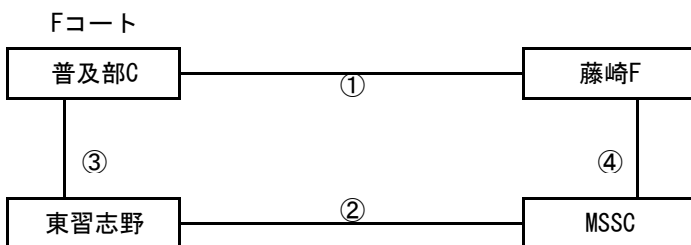

Dコート	普及部B	鷺沼B	藤崎D
普及部B		①	③
鷺沼B			②
藤崎D			

順	時間	対戦	
①	9:00	普及部B	鷺沼B
②	9:20	鷺沼B	藤崎D
③	9:40	普及部B	藤崎D

Eコート	MSSC	藤崎E	東習志野
MSSC		①	③
藤崎E			②
東習志野			

順	時間	対戦	
①	9:00	MSSC	藤崎E
②	9:20	藤崎E	東習志野
③	9:40	MSSC	東習志野

順	時間	対戦	
①	9:00	向山	藤崎F
②	9:20	普及部C	鷺沼C
③	9:40	向山	普及部C
④	10:00	藤崎F	鷺沼C

Aコート	藤崎A	普及部A	鷺沼A
藤崎A		①	③
普及部A			②
鷺沼A			

順	時間	対戦	
①	10:30	藤崎A	普及部A
②	10:50	普及部A	鷺沼A
③	11:10	藤崎A	鷺沼A

Bコート	向山	藤崎B	MSSA
向山		①	③
藤崎B			②
MSSA			

順	時間	対戦	
①	10:30	向山	藤崎B
②	10:50	藤崎B	MSSA
③	11:10	向山	MSSA

順	時間	対戦	
①	10:30	鷺沼B	大久保
②	10:50	藤崎C	普及部B
③	11:10	鷺沼B	藤崎C
④	11:30	大久保	普及部B

Dコート	MSSB	大久保東	藤崎D
MSSB		①	③
大久保東			②
藤崎D			

順	時間	対戦	
①	10:30	MSSB	大久保東
②	10:50	大久保東	藤崎D
③	11:10	MSSB	藤崎D

Eコート	鷺沼C	藤崎E	秋津
鷺沼C		①	③
藤崎E			②
秋津			

順	時間	対戦	
①	10:30	鷺沼C	藤崎E
②	10:50	藤崎E	秋津
③	11:10	鷺沼C	秋津

順	時間	対戦	
①	10:30	普及部C	藤崎F
②	10:50	東習志野	MSSC
③	11:10	普及部C	東習志野
④	11:30	藤崎F	MSSC