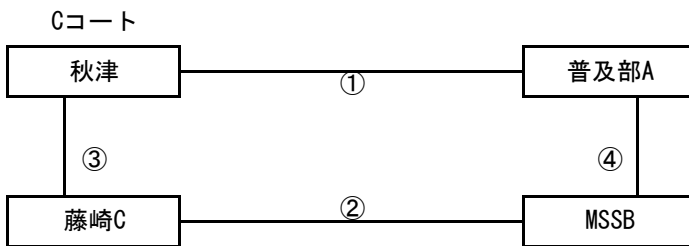

Aコート	藤崎A	MSSA	大久保
藤崎A		①	③
MSSA			②
大久保			

順	時間	対戦	
①	9:00	藤崎A	MSSA
②	9:20	MSSA	大久保
③	9:40	藤崎A	大久保

Bコート	鷺沼A	藤崎B	大久保東
鷺沼A		①	③
藤崎B			②
大久保東			

順	時間	対戦	
①	9:00	鷺沼A	藤崎B
②	9:20	藤崎B	大久保東
③	9:40	鷺沼A	大久保東

順	時間	対戦	
①	9:00	秋津	普及部A
②	9:20	藤崎C	MSSB
③	9:40	秋津	藤崎C
④	10:00	普及部A	MSSB

Dコート	普及部B	鷺沼B	藤崎D
普及部B		①	③
鷺沼B			②
藤崎D			

順	時間	対戦	
①	9:00	普及部B	鷺沼B
②	9:20	鷺沼B	藤崎D
③	9:40	普及部B	藤崎D

Eコート	MSSC	藤崎E	東習志野
MSSC		①	③
藤崎E			②
東習志野			

順	時間	対戦	
①	9:00	MSSC	藤崎E
②	9:20	藤崎E	東習志野
③	9:40	MSSC	東習志野

順	時間	対戦	
①	9:00	向山	藤崎F
②	9:20	普及部C	鷺沼C
③	9:40	向山	普及部C
④	10:00	藤崎F	鷺沼C