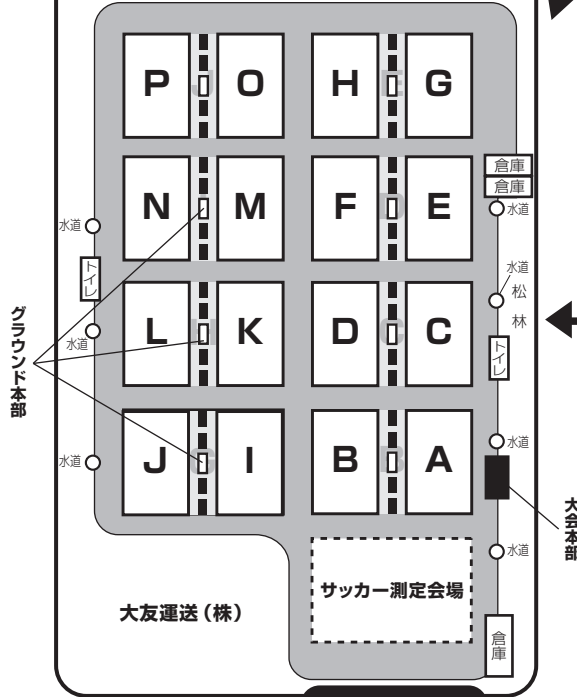

大会会場のご案内

桃栄金属工業
北関東工場

立入禁止

那珂湊運動公園
第一野球場

緊急避難場所

ひたちなか市
水道部事務所
上ヶ砂配水場

立入禁止

出入口

大会専用駐車場

リトルリーグ野球場

立入禁止

ひたちなか新光町グラウンド

松林

送迎バス待機場所

阿字ヶ浦地区

※グラウンド周辺の
道路は、全て
駐車禁止です