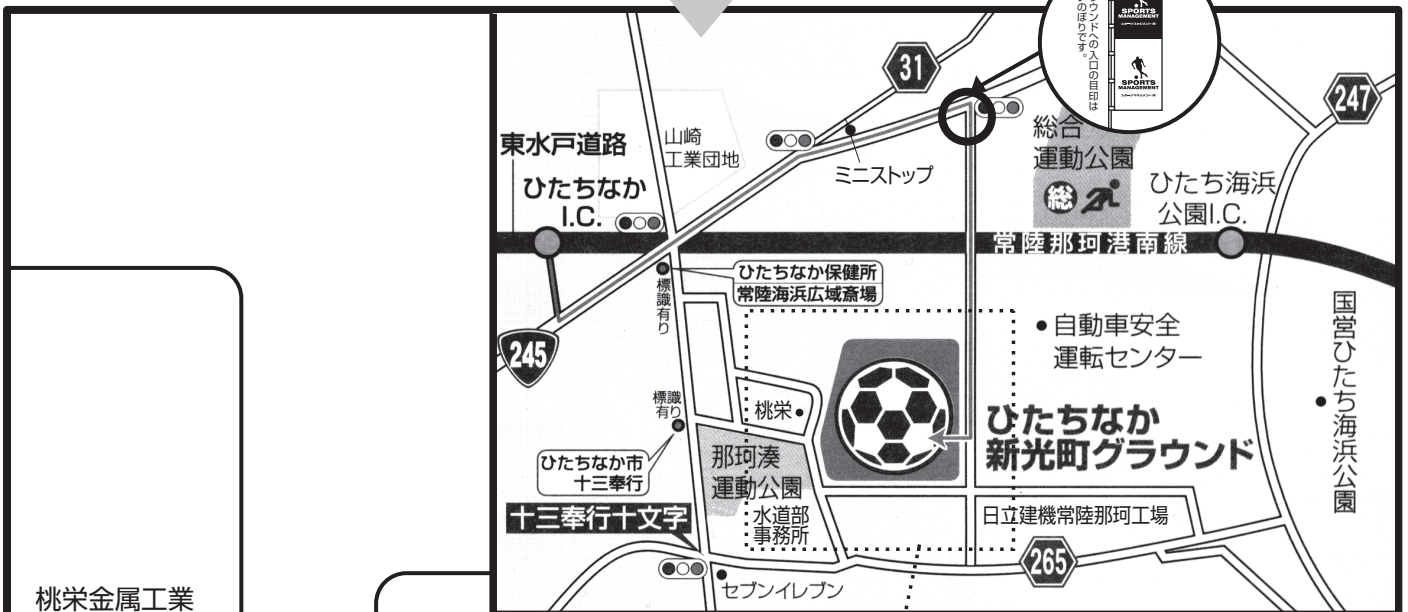

大会会場のご案内

桃栄金属工業
北関東工場

立入禁止

那珂湊運動公園
第一野球場

緊急避難場所

ひたちなか市
水道部事務所
上ヶ砂配水場

立入禁止

出入口

大会専用駐車場

リトルリーグ野球場

立入禁止

ひたちなか新光町グラウンド

松林

送迎バス待機場所

阿字ヶ浦地区

※グラウンド周辺の
道路は、全て
駐車禁止です

日立建機・常陸那珂工場

立入禁止

- ※お車は、専用駐車場をご利用ください。
- ※駐車スペースでの事故につきまして、大会本部では一切の責任を負いかねますので十分気をつけてください。
- ※送迎希望チームは、希望時間を直接宿の方へお伝えください。
- ※送迎時間につきましては、若干前後する可能性があります。あらかじめご了承ください。