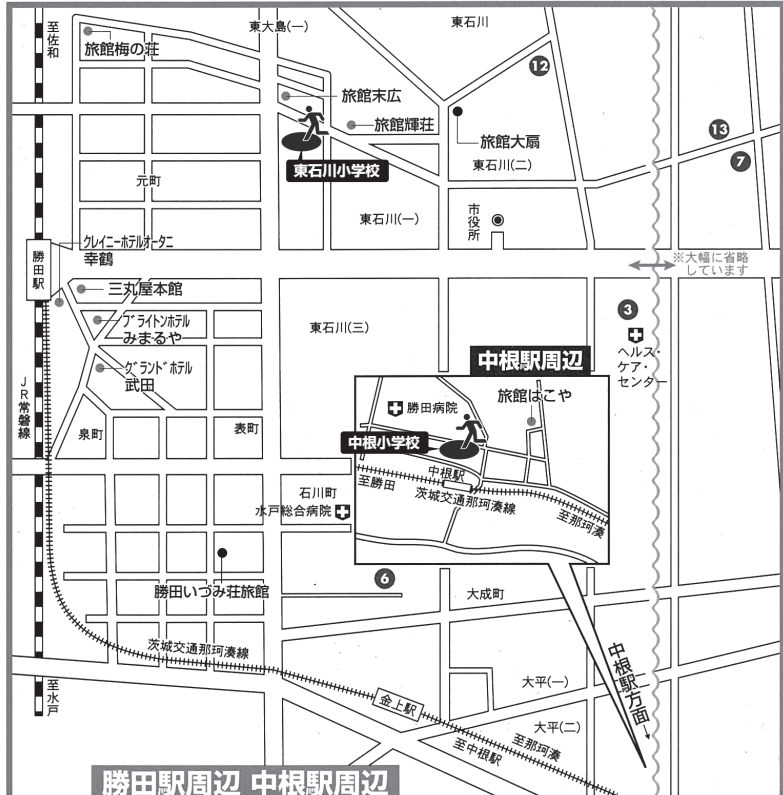

宿泊施設・避難所マップ

- ひたちなか市・東海村の主な運動施設
- ① ひたちなか市総合運動公園
 - ② ひたちなか市那珂湊運動公園・那珂湊第二球場
 - ③ ひたちなか市松戸体育館
 - ④ ひたちなか市武道館・ひたちなか市那珂湊体育館
 - ⑤ ひたちなか市宮石川プール・石川運動ひろば 東石川第4公園
 - ⑥ ひたちなか市宮枝川プール
 - ⑦ ひたちなか市常馬渡プール
 - ⑧ ひたちなか市宮枝川プール

- ⑨ ひたちなか市宮佐野プール
- ⑩ 佐野運動ひろば
- ⑪ 西原公園
- ⑫ 笠松運動公園(※表面の地図を参照)
- ⑬ 久慈川河川敷運動場
- ⑭ 津田運動ひろば
- ⑮ 六ツ野公園
- ⑯ 東海村総合体育館・東海スイミングプラザ・東海村テニスコート
- ⑰ 阿字ヶ浦公園

…各地域の一時避難所

- 阿字ヶ浦地区→阿字ヶ浦小学校 (ひたちなか市阿字ヶ浦町 744)
- 那珂湊地区→那珂湊第三小学校 (ひたちなか市西十三奉行 13251-1)
- 勝田地区→東石川小学校 (ひたちなか市東石川 1-1-1)
- 中根地区→中根小学校 (ひたちなか市中根 1863)
- 東海地区→東海村役場 (那珂郡東海村東海 3-7-1)