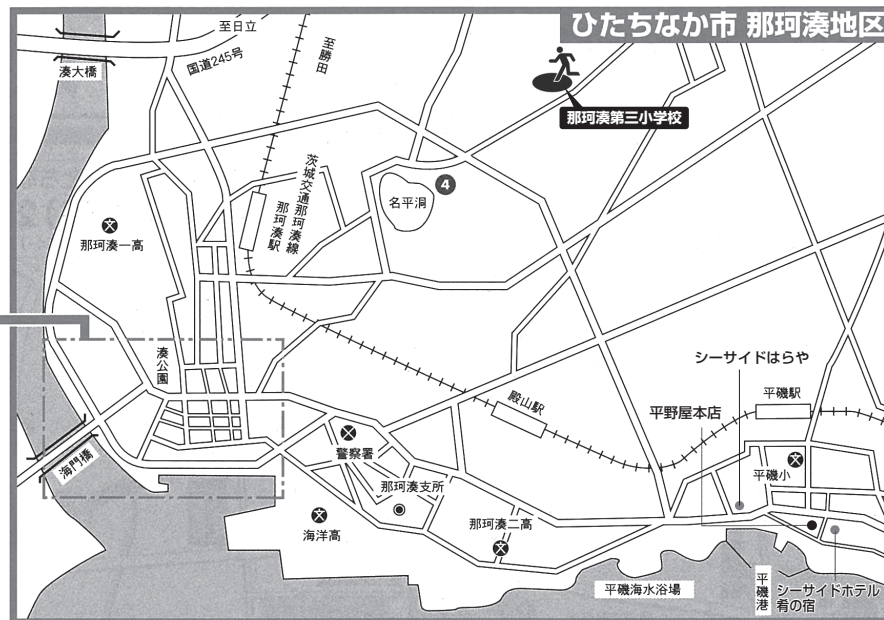

宿泊施設・避難所マップ

- ひたちなか市・東海村の主な運動施設
- ① ひたちなか市総合運動公園
 - ② ひたちなか市那珂湊運動公園・那珂湊第二球場
 - ③ ひたちなか市松戸体育館
 - ④ ひたちなか市武道館・ひたちなか市那珂湊体育館
 - ⑤ ひたちなか市宮石川プール・石川運動ひろば 東石川第4公園
 - ⑥ ひたちなか市宮枝川プール
 - ⑦ ひたちなか市常馬渡プール
 - ⑧ ひたちなか市宮枝川プール

- ⑨ ひたちなか市宮佐野プール
- ⑩ 佐野運動ひろば
- ⑪ 西原公園
- ⑫ 笠松運動公園(※表面の地図を参照)
- ⑬ 久慈川河川敷運動場
- ⑭ 津田運動ひろば
- ⑮ 六ツ野公園
- ⑯ 東海村総合体育館・東海スイミングプラザ・東海村テニスコート
- ⑰ 阿字ヶ浦公園

…各地域の一時避難所

- 阿字ヶ浦地区→阿字ヶ浦小学校 (ひたちなか市阿字ヶ浦町 744)
- 那珂湊地区→那珂湊第三小学校 (ひたちなか市西十三奉行 13251-1)
- 勝田地区→東石川小学校 (ひたちなか市東石川 1-1-1)
- 中根地区→中根小学校 (ひたちなか市中根 1863)
- 東海地区→東海村役場 (那珂郡東海村東海 3-7-1)