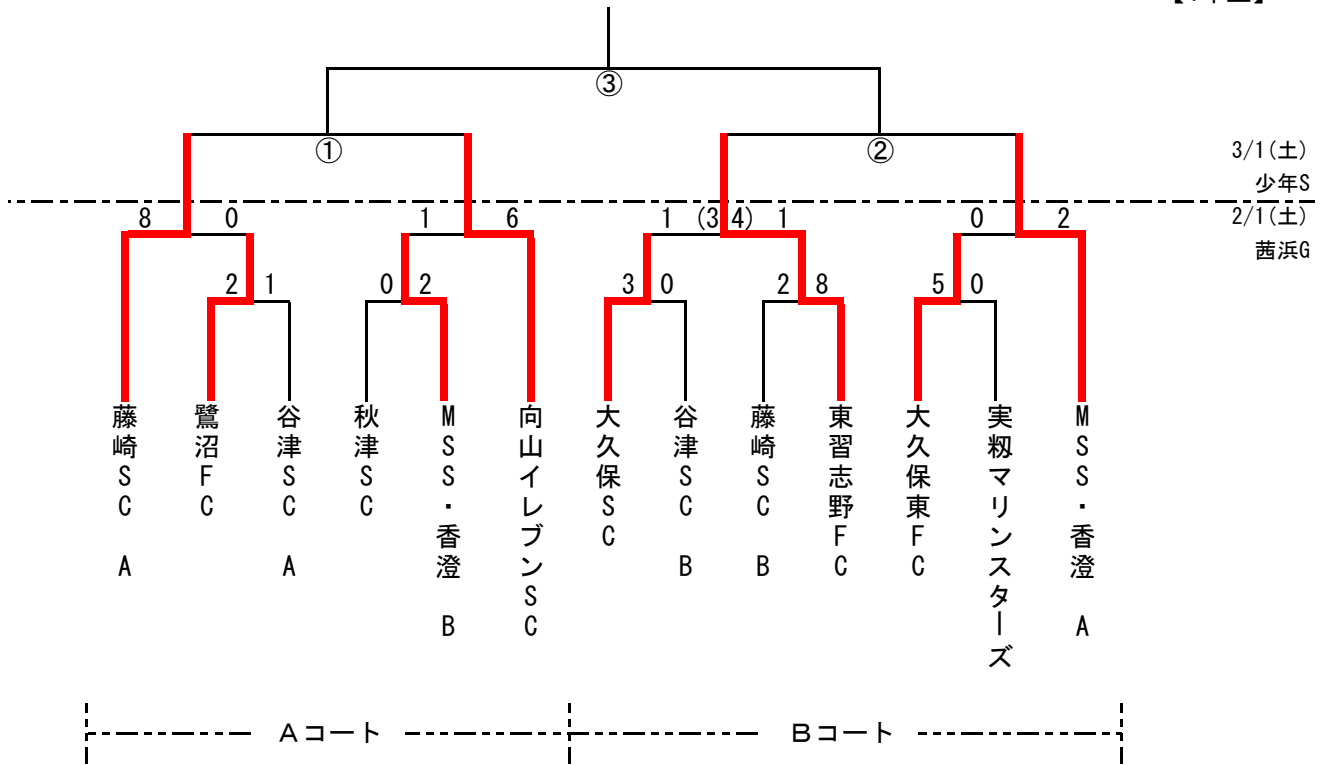

平成25年度 習志野市サッカー協会 会長杯

【4年生】

<試合時間・審判割り当て>

2月1日（土） 茜浜グラウンド					
	試合時間	試合（Aコート）	審判（Aコート）	試合（Bコート）	審判（Bコート）
1	9:00～	鷺沼 - 谷津A	秋津・MSS香澄B	大久保東 - 実籾	大久保・谷津B
2	10:00～	秋津 - MSS・香澄B	鷺沼・谷津A	藤崎B - 東習志野	大久保東・実籾
3	11:00～	藤崎A - A1勝者	A2勝者・向山	大久保 - 谷津B	藤崎B・東習志野
4	12:00～	A2勝者 - 向山	藤崎A・A1勝者	B1勝者 - MSS・香澄A	大久保・谷津B
5	13:00～			B2勝者 - B3勝者	B1勝者・MSS香澄A

3月1日（土） 少年サッカー場			
	試合時間	試合	審判
①	9:00～	藤崎A - 向山	審判部・②両チーム
②	10:00～	東習志野 - MSS・香澄A	審判部・①両チーム
③	11:15～	①勝者 - ②勝者	審判部・①②敗者