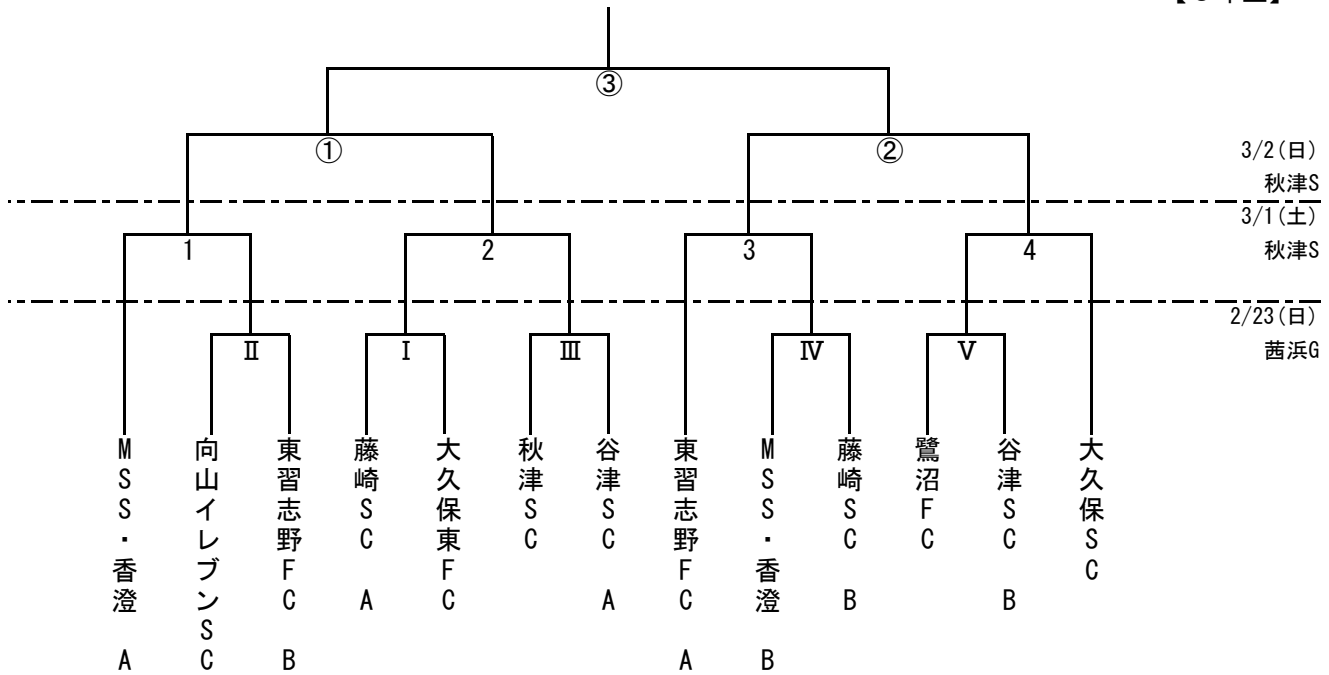

平成25年度 習志野市サッカー協会 会長杯

【6年生】

<試合時間・審判割り当て>

2月23日(日) 茜浜グラウンド			
	試合時間	試合	審判
I	9:00~	藤崎A - 大久保東	審判部・Ⅲ両チーム
II	10:00~	向山 - 東習志野B	審判部・I両チーム
III	11:00~	秋津 - 谷津A	審判部・II両チーム
IV	12:00~	MSS・香澄B - 藤崎B	審判部・V両チーム
V	13:00~	鷺沼 - 谷津B	審判部・IV両チーム

3月1日(土) 秋津サッカー場			
	試合時間	試合	審判
1	9:00~	MSS・香澄A - II勝者	審判部・2両チーム
2	10:00~	I勝者 - III勝者	審判部・1両チーム
3	11:00~	東習志野A - IV勝者	審判部・4両チーム
4	12:00~	V勝者 - 大久保	審判部・3両チーム

3月2日(日) 秋津サッカー場			
	試合時間	試合	審判
①	9:00~	1勝者 - 2勝者	審判部
②	10:00~	3勝者 - 4勝者	審判部
③	11:15~	①勝者 - ②勝者	審判部