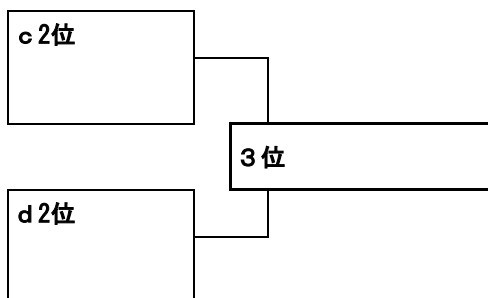

bブロック Aコート (文化の森会場) 試合時間 12分 (後半なし)

	千種FC A	イーグルス B	明神フェニックス		勝点	順位
千種FC A		A②	A⑤			
イーグルス B			A⑧			
明神フェニックス						

A⑩ 3位決定戦

審判 aブロック1位チーム

A⑪ 決勝戦

審判 A⑩試合 3位決定戦勝ちチーム

大会組合せ② 【2年生大会 参加チーム 35チーム】

★A・B・C・D・Eの5コートを使用します。

☆各ブロック1位2チームは、決勝戦へ進出。2位2チームは、3位決定戦へ進出

★試合時間 12分(後半なし)

2年生文化の森会場 Bコート (c・dブロック)

cブロック Bコート (文化の森会場) 試合時間 12分 (後半なし)

	西小中台FC B	鷺沼FC B	大木戸SC B	FCエルファー木更津 B	勝点	順位
西小中台FC B		B①	B④	B⑥		
鷺沼FC B			B⑦	B⑨		
大木戸SC B				B③		
FCエルファー木更津 B						

dブロック Bコート (文化の森会場) 試合時間 12分 (後半なし)

	姉崎FC	市原ユナイテッドFC	大久保SC B		勝点	順位
姉崎FC		B②	B⑤			
市原ユナイテッドFC			B⑧			
大久保SC B						

B⑩ 3位決定戦

審判 cブロック1位チーム

B⑪ 決勝戦

審判 B⑩試合 3位決定戦勝ちチーム

大会組合せ③ 【2年生大会 参加チーム 35チーム】

★A・B・C・D・Eの5コートを使用します。

☆各ブロック1位2チームは、決勝戦へ進出。2位2チームは、3位決定戦へ進出

★試合時間 12分(後半なし)

2年生文化の森会場 Cコート (e・fブロック)

eブロック Cコート (文化の森会場) 試合時間 12分 (後半なし)

	千葉美浜コパソル B	ちはら台SC B	大木戸SC A	イーグルス A	勝点	順位
千葉美浜コパソル B		C①	C④	C⑥		
ちはら台SC B			C⑦	C⑨		
大木戸SC A				C③		
イーグルス A						