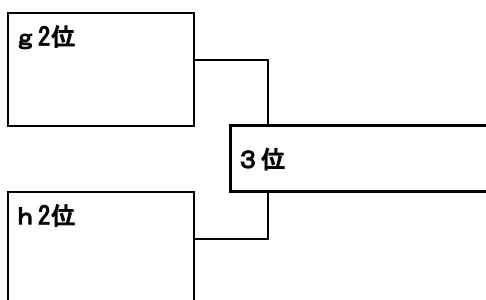

☆各ブロック1位2チームは、決勝戦へ進出。2位2チームは、3位決定戦へ進出

★試合時間 12分(後半なし)

2年生文化の森会場 Cコート (e・fブロック)

eブロック Cコート (文化の森会場) 試合時間 12分 (後半なし)

	千葉美浜コパソル B	ちはら台SC B	大木戸SC A	イーグルス A	勝点	順位
千葉美浜コパソル B		C①	C④	C⑥		
ちはら台SC B			C⑦	C⑨		
大木戸SC A				C③		
イーグルス A						

fブロック Cコート (文化の森会場) 試合時間 12分 (後半なし)

	辰巳台FC A	千草台ディライトFC	大久保東FC		勝点	順位
辰巳台FC A		C②	C⑤			
千草台ディライトFC			C⑧			
大久保東FC						

C⑩ 3位決定戦

審判 gブロック3位チーム

C⑪ 決勝戦

審判 C⑩試合 3位決定戦勝ちチーム

大会組合せ④ 【2年生大会 参加チーム 35チーム】

★A・B・C・D・Eの5コートを使用します。

☆各ブロック1位2チームは、決勝戦へ進出。2位2チームは、3位決定戦へ進出

★試合時間 12分(後半なし)

2年生文化の森会場 Dコート (g・hブロック)

gブロック Dコート (文化の森会場) 試合時間 12分 (後半なし)

	FCエルファー木更津 A	千葉美浜コパソル A	辰巳台FC B	FC君津	勝点	順位
FCエルファー木更津 A		D①	D④	D⑥		
千葉美浜コパソル A			D⑦	D⑨		
辰巳台FC B				D③		
FC君津						

hブロック Dコート (文化の森会場) 試合時間 12分 (後半なし)

	ちはら台SC A	習志野台FC	京葉FC B		勝点	順位
ちはら台SC A		D②	D⑤			
習志野台FC			D⑧			
京葉FC B						

D⑩ 3位決定戦

審判 gブロック3位チーム

D⑪ 決勝戦

審判 D⑩3位決定戦勝ちチーム

大会組合せ⑤ 【2年生大会 参加チーム 35チーム】

★A・B・C・D・Eの5コートを使用します。