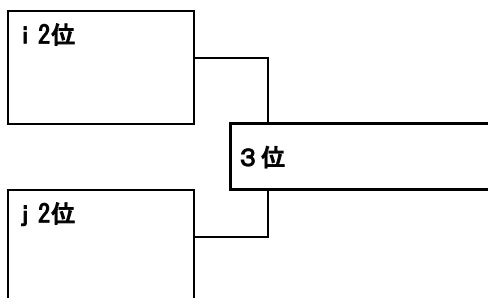

大会組合せ⑤ 【2年生大会 参加チーム 35チーム】

★A・B・C・D・Eの5コートを使用します。

☆各ブロック1位2チームは、決勝戦へ進出。2位2チームは、3位決定戦へ進出

★試合時間 12分(後半なし)

2年生文化の森会場 Eコート (i・jブロック)

i ブロック Eコート (文化の森会場) 試合時間 12分 (後半なし)

	五井FC	アブレイズ千葉SC	有秋JFC	パサニオール菅田	勝点	順位
五井FC		E①	E④	E⑥		
アブレイズ千葉SC			E⑦	E⑨		
有秋JFC				E③		
パサニオール菅田						

jブロック Eコート (文化の森会場) 試合時間 12分 (後半なし)

	京葉FC A	RGM 茂原FC	千種FC B		勝点	順位
京葉FC A		E②	E⑤			
RGM 茂原FC			E⑧			
千種FC B						

E⑩ 3位決定戦