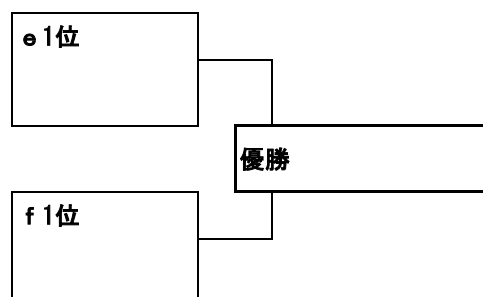

dブロック Bコート (文化の森会場) 試合時間 12分 (後半なし)

	姉崎FC	市原ユナイテッドFC	大久保SC B		勝点	順位
姉崎FC		B②	B⑤			
市原ユナイテッドFC			B⑧			
大久保SC B						

B⑩ 3位決定戦

審判 cブロック1位チーム

B⑪ 決勝戦

審判 B⑩試合 3位決定戦勝ちチーム

大会組合せ③ 【2年生大会 参加チーム 35チーム】

★A・B・C・D・Eの5コートを使用します。

☆各ブロック1位2チームは、決勝戦へ進出。2位2チームは、3位決定戦へ進出

★試合時間 12分(後半なし)

2年生文化の森会場 Cコート (e・fブロック)

eブロック Cコート (文化の森会場) 試合時間 12分 (後半なし)

	千葉美浜コパソル B	ちはら台SC B	大木戸SC A	イーグルス A	勝点	順位
千葉美浜コパソル B		C①	C④	C⑥		
ちはら台SC B			C⑦	C⑨		
大木戸SC A				C③		
イーグルス A						

fブロック Cコート (文化の森会場) 試合時間 12分 (後半なし)

	辰巳台FC A	千草台ディライトFC	大久保東FC		勝点	順位
辰巳台FC A		C②	C⑤			
千草台ディライトFC			C⑧			
大久保東FC						

C⑩ 3位決定戦

審判 gブロック3位チーム

C⑪ 決勝戦

審判 C⑩試合 3位決定戦勝ちチーム

大会組合せ④ 【2年生大会 参加チーム 35チーム】

★A・B・C・D・Eの5コートを使用します。

☆各ブロック1位2チームは、決勝戦へ進出。2位2チームは、3位決定戦へ進出

★試合時間 12分(後半なし)

2年生文化の森会場 Dコート (g・hブロック)

gブロック Dコート (文化の森会場) 試合時間 12分 (後半なし)

	FCエルファー木更津 A	千葉美浜コパソル A	辰巳台FC B	FC君津	勝点	順位
FCエルファー木更津 A		D①	D④	D⑥		
千葉美浜コパソル A			D⑦	D⑨		
辰巳台FC B				D③		
FC君津						