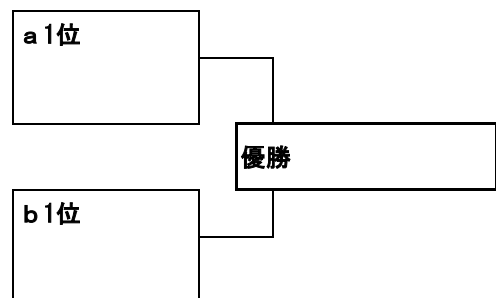

## 2年生大会 6月7日(土) 9:00文化の森

大会組合せ① 【2年生大会 参加チーム 35チーム】

★A・B・C・D・Eの5コートを使用します。

☆各ブロック1位2チームは、決勝戦へ進出。2位2チームは、3位決定戦へ進出

★試合時間 12分(後半なし)

2年生文化の森会場 Aコート (a・bブロック)

aブロック Aコート (文化の森会場) 試合時間 12分 (後半なし)

	西小中台FC A	大久保SC A	鷺沼FC A	磯辺FC	勝点	順位
西小中台FC A		A①	A④	A⑥		
大久保SC A			A⑦	A⑨		
鷺沼FC A				A③		
磯辺FC						

bブロック Aコート (文化の森会場) 試合時間 12分 (後半なし)

	千種FC A	イーグルス B	明神フェニックス		勝点	順位
千種FC A		A②	A⑤			
イーグルス B			A⑧			
明神フェニックス						

A⑩ 3位決定戦

審判 aブロック1位チーム

A⑪ 決勝戦

審判 A⑩試合 3位決定戦勝ちチーム

大会組合せ② 【2年生大会 参加チーム 35チーム】

★A・B・C・D・Eの5コートを使用します。

☆各ブロック1位2チームは、決勝戦へ進出。2位2チームは、3位決定戦へ進出

★試合時間 12分(後半なし)

2年生文化の森会場 Bコート (c・dブロック)

cブロック Bコート (文化の森会場) 試合時間 12分 (後半なし)

	西小中台FC B	鷺沼FC B	大木戸SC B	FCエルファー木更津 B	勝点	順位
西小中台FC B		B①	B④	B⑥		
鷺沼FC B			B⑦	B⑨		
大木戸SC B				B③		
FCエルファー木更津 B						

dブロック Bコート (文化の森会場) 試合時間 12分 (後半なし)

	姉崎FC	市原ユナイテッドFC	大久保SC B		勝点	順位
姉崎FC		B②	B⑤			
市原ユナイテッドFC			B⑧			
大久保SC B						

B⑩ 3位決定戦

審判 cブロック1位チーム

B⑪ 決勝戦

審判 B⑩試合 3位決定戦勝ちチーム

大会組合せ③ 【2年生大会 参加チーム 35チーム】

★A・B・C・D・Eの5コートを使用します。