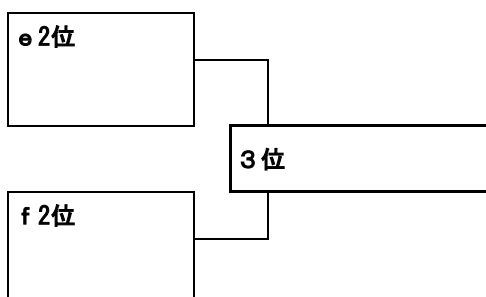

☆各ブロック1位2チームは、決勝戦へ進出。2位2チームは、3位決定戦へ進出

★試合時間 12分(後半なし)

2年生文化の森会場 Bコート (c・dブロック)

cブロック Bコート (文化の森会場) 試合時間 12分 (後半なし)

	西小中台FC B	鷺沼FC B	大木戸SC B	FCエルファー木更津 B	勝点	順位
西小中台FC B		B①	B④	B⑥		
鷺沼FC B			B⑦	B⑨		
大木戸SC B				B③		
FCエルファー木更津 B						

dブロック Bコート (文化の森会場) 試合時間 12分 (後半なし)

	姉崎FC	市原ユナイテッドFC	大久保SC B		勝点	順位
姉崎FC		B②	B⑤			
市原ユナイテッドFC			B⑧			
大久保SC B						

B⑩ 3位決定戦

審判 cブロック1位チーム

B⑪ 決勝戦

審判 B⑩試合 3位決定戦勝ちチーム

大会組合せ③ 【2年生大会 参加チーム 35チーム】

★A・B・C・D・Eの5コートを使用します。

☆各ブロック1位2チームは、決勝戦へ進出。2位2チームは、3位決定戦へ進出

★試合時間 12分(後半なし)

2年生文化の森会場 Cコート (e・fブロック)

eブロック Cコート (文化の森会場) 試合時間 12分 (後半なし)

	千葉美浜コパソル B	ちはら台SC B	大木戸SC A	イーグルス A	勝点	順位
千葉美浜コパソル B		C①	C④	C⑥		
ちはら台SC B			C⑦	C⑨		
大木戸SC A				C③		
イーグルス A						

fブロック Cコート (文化の森会場) 試合時間 12分 (後半なし)

	辰巳台FC A	千草台ディライトFC	大久保東FC		勝点	順位
辰巳台FC A		C②	C⑤			
千草台ディライトFC			C⑧			
大久保東FC						

C⑩ 3位決定戦

審判 gブロック3位チーム

C⑪ 決勝戦

審判 C⑩試合 3位決定戦勝ちチーム

大会組合せ④ 【2年生大会 参加チーム 35チーム】

★A・B・C・D・Eの5コートを使用します。