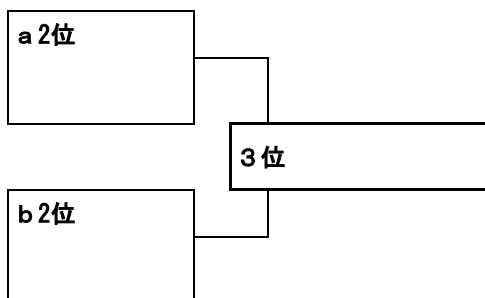

## 2年生大会 6月7日(土) 9:00文化の森

大会組合せ① 【2年生大会 参加チーム 35チーム】

★A・B・C・D・Eの5コートを使用します。

☆各ブロック1位2チームは、決勝戦へ進出。2位2チームは、3位決定戦へ進出

★試合時間 12分(後半なし)

2年生文化の森会場 Aコート (a・bブロック)

aブロック Aコート (文化の森会場) 試合時間 12分 (後半なし)

	西小中台FC A	大久保SC A	鷺沼FC A	磯辺FC	勝点	順位
西小中台FC A		A①	A④	A⑥		
大久保SC A			A⑦	A⑨		
鷺沼FC A				A③		
磯辺FC						

bブロック Aコート (文化の森会場) 試合時間 12分 (後半なし)

	千種FC A	イーグルス B	明神フェニックス		勝点	順位
千種FC A		A②	A⑤			
イーグルス B			A⑧			
明神フェニックス						

A⑩ 3位決定戦

審判 aブロック1位チーム

A⑪ 決勝戦

審判 A⑩試合 3位決定戦勝ちチーム

大会組合せ② 【2年生大会 参加チーム 35チーム】

★A・B・C・D・Eの5コートを使用します。

☆各ブロック1位2チームは、決勝戦へ進出。2位2チームは、3位決定戦へ進出

★試合時間 12分(後半なし)

2年生文化の森会場 Bコート (c・dブロック)

cブロック Bコート (文化の森会場) 試合時間 12分 (後半なし)

	西小中台FC B	鷺沼FC B	大木戸SC B	FCエルファー木更津 B	勝点	順位
西小中台FC B		B①	B④	B⑥		
鷺沼FC B			B⑦	B⑨		
大木戸SC B				B③		
FCエルファー木更津 B						