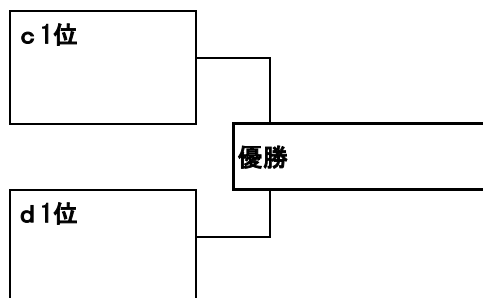

☆各ブロック1位2チームは、決勝戦へ進出。2位2チームは、3位決定戦へ進出

★試合時間 12分(後半なし)

2年生文化の森会場 Bコート (c・dブロック)

cブロック Bコート (文化の森会場) 試合時間 12分 (後半なし)

	西小中台FC B	鷺沼FC B	大木戸SC B	FCエルファー木更津 B	勝点	順位
西小中台FC B		B①	B④	B⑥		
鷺沼FC B			B⑦	B⑨		
大木戸SC B				B③		
FCエルファー木更津 B						

dブロック Bコート (文化の森会場) 試合時間 12分 (後半なし)

	姉崎FC	市原ユナイテッドFC	大久保SC B		勝点	順位
姉崎FC		B②	B⑤			
市原ユナイテッドFC			B⑧			
大久保SC B						

B⑩ 3位決定戦

審判 cブロック1位チーム

B⑪ 決勝戦

審判 B⑩試合 3位決定戦勝ちチーム

大会組合せ③ 【2年生大会 参加チーム 35チーム】

★A・B・C・D・Eの5コートを使用します。

☆各ブロック1位2チームは、決勝戦へ進出。2位2チームは、3位決定戦へ進出

★試合時間 12分(後半なし)

2年生文化の森会場 Cコート (e・fブロック)

eブロック Cコート (文化の森会場) 試合時間 12分 (後半なし)

	千葉美浜コパソル B	ちはら台SC B	大木戸SC A	イーグルス A	勝点	順位
千葉美浜コパソル B		C①	C④	C⑥		
ちはら台SC B			C⑦	C⑨		
大木戸SC A				C③		
イーグルス A						