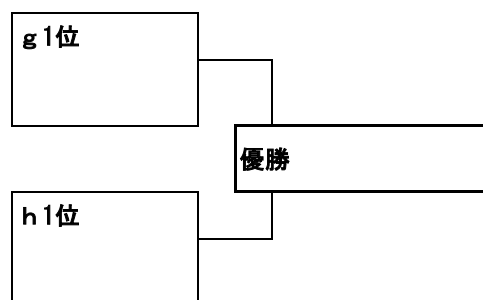

☆各ブロック1位2チームは、決勝戦へ進出。2位2チームは、3位決定戦へ進出

★試合時間 12分(後半なし)

2年生文化の森会場 Dコート (g・hブロック)

gブロック Dコート (文化の森会場) 試合時間 12分 (後半なし)

	FCエルファー木更津 A	千葉美浜コパソル A	辰巳台FC B	FC君津	勝点	順位
FCエルファー木更津 A		D①	D④	D⑥		
千葉美浜コパソル A			D⑦	D⑨		
辰巳台FC B				D③		
FC君津						

hブロック Dコート (文化の森会場) 試合時間 12分 (後半なし)

	ちはら台SC A	習志野台FC	京葉FC B		勝点	順位
ちはら台SC A		D②	D⑤			
習志野台FC			D⑧			
京葉FC B						

D⑩ 3位決定戦

審判 gブロック3位チーム

D⑪ 決勝戦

審判 D⑩3位決定戦勝ちチーム

大会組合せ⑤ 【2年生大会 参加チーム 35チーム】

★A・B・C・D・Eの5コートを使用します。

☆各ブロック1位2チームは、決勝戦へ進出。2位2チームは、3位決定戦へ進出

★試合時間 12分(後半なし)

2年生文化の森会場 Eコート (i・jブロック)

i ブロック Eコート (文化の森会場) 試合時間 12分 (後半なし)

	五井FC	アブレイズ千葉SC	有秋JFC	パサニオール菅田	勝点	順位
五井FC		E①	E④	E⑥		
アブレイズ千葉SC			E⑦	E⑨		
有秋JFC				E③		
パサニオール菅田						