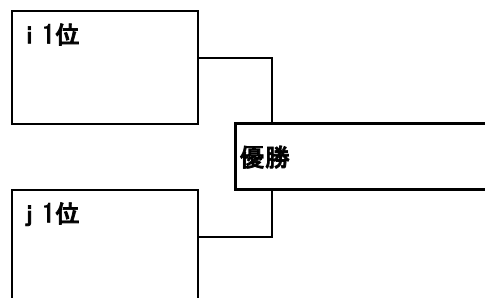

jブロック Eコート (文化の森会場) 試合時間 12分 (後半なし)

	京葉FC A	RGM 茂原FC	千種FC B		勝点	順位
京葉FC A		E②	E⑤			
RGM 茂原FC			E⑧			
千種FC B						

E⑩ 3位決定戦

審判 iブロック3位チーム

E⑪ 決勝戦

審判 E⑩試合 3位決定戦勝ちチーム