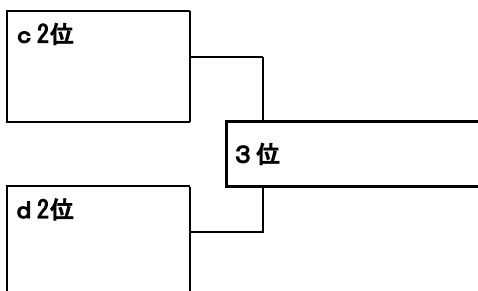

A⑦ 3位決定戦

審判 aブロック1位チーム

A⑧ 決勝戦

審判 A⑩試合 3位決定戦勝ちチーム

大会組合せ② 【3年生大会 参加チーム 44チーム】

★A・B・Cの3コートを使用します。

☆各ブロック上位1チームは、決勝戦進出。 2位チームは3位決定戦へ

★試合時間 12分(後半なし)

3年生文化の森会場 Bコート (c・dブロック)

cブロック Bコート (文化の森会場) 試合時間 12分 (後半なし)

	FC浦安 ブルーウィングス B	千草台ディライトFC	牛久・加茂FC	市原ユナイテッド	勝点	順位
FC浦安 ブルーウィングス B		B①	B④	B⑥		
千草台ディライトFC			B⑦	B⑨		
牛久・加茂FC				B③		
市原ユナイテッド						

dブロック Bコート (文化の森会場) 試合時間 12分 (後半なし)

	J hogwarts B	大木戸SC	鷺沼FC		勝点	順位
J hogwarts B		B②	B⑤			
大木戸SC			B⑧			
鷺沼FC						

B⑩ 3位決定戦

審判 cブロック1位チーム

B⑪ 決勝戦

審判 B⑩試合 3位決定戦勝ちチーム

大会組合せ③ 【3年生大会 参加チーム 44チーム】

★A・B・Cの3コートを使用します。

☆各ブロック上位1チームは、決勝戦進出。 2位チームは3位決定戦へ