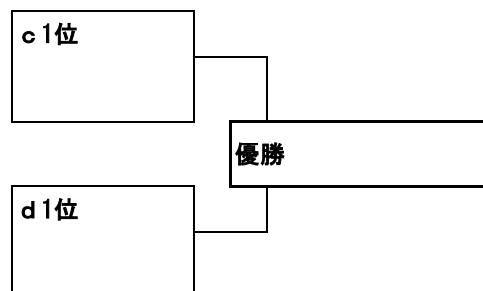

A⑦ 3位決定戦

審判 aブロック1位チーム

A⑧ 決勝戦

審判 A⑩試合 3位決定戦勝ちチーム

大会組合せ② 【3年生大会 参加チーム 44チーム】

★A・B・Cの3コートを使用します。

☆各ブロック上位1チームは、決勝戦進出。 2位チームは3位決定戦へ

★試合時間 12分(後半なし)

3年生文化の森会場 Bコート (c・dブロック)

cブロック Bコート (文化の森会場) 試合時間 12分 (後半なし)

	FC浦安 ブルーウィングス B	千草台ディライトFC	牛久・加茂FC	市原ユナイテッド	勝点	順位
FC浦安 ブルーウィングス B		B①	B④	B⑥		
千草台ディライトFC			B⑦	B⑨		
牛久・加茂FC				B③		
市原ユナイテッド						

dブロック Bコート (文化の森会場) 試合時間 12分 (後半なし)

	J hogwarts B	大木戸SC	鷺沼FC		勝点	順位
J hogwarts B		B②	B⑤			
大木戸SC			B⑧			
鷺沼FC						

B⑩ 3位決定戦

審判 cブロック1位チーム

B⑪ 決勝戦

審判 B⑩試合 3位決定戦勝ちチーム

大会組合せ③ 【3年生大会 参加チーム 44チーム】

★A・B・Cの3コートを使用します。

☆各ブロック上位1チームは、決勝戦進出。 2位チームは3位決定戦へ