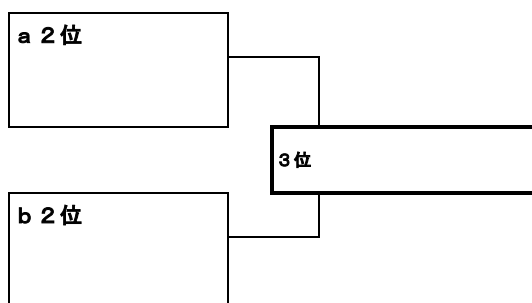

3年生大会 6月7日(日) 13:00文化の森

大会組合せ① 【3年生大会 参加チーム 44チーム】

★A・B・C・Dの4コートを使用します。

☆各ブロック1位2チームは、決勝戦へ進出。2位2チームは、3位決定戦へ進出

★試合時間 12分(後半なし)

3年生文化の森会場 Aコート (a・bブロック)

aブロック Aコート (文化の森会場) 試合時間 12分 (後半なし)

	五井FC A	千葉美浜コパソル A	FCエルファー木更津 A	勝点	順位
五井FC A		A①	A③		
千葉美浜コパソル A			A⑤		
FCエルファー木更津 A					

bブロック Aコート (文化の森会場) 試合時間 12分 (後半なし)

	イーグルス	有秋JFC	FC君津 A	勝点	順位
イーグルス		A②	A④		
有秋JFC			A⑥		
FC君津 A					

A⑦ 3位決定戦