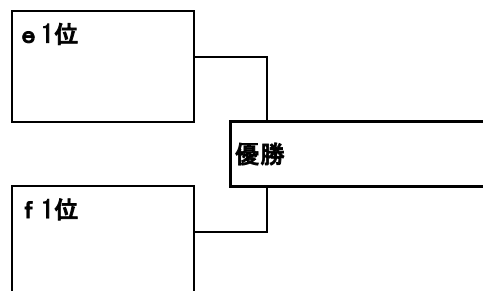

大会組合せ③ 【3年生大会 参加チーム 44チーム】

★A・B・Cの3コートを使用します。

☆各ブロック上位1チームは、決勝戦進出。 2位チームは3位決定戦へ

★試合時間 12分(後半なし)

3年生文化の森会場 Cコート (e・fブロック)

eブロック Cコート (文化の森会場) 試合時間 12分 (後半なし)

	FC浦安 ブルーウィングス A	千城台FC B	F. S. C	磯辺FC B	勝点	順位
FC浦安 ブルーウィングス A		C①	C④	C⑥		
千城台FC B			C⑦	C⑨		
F. S. C				C③		
磯辺FC B						

fブロック Cコート (文化の森会場) 試合時間 12分 (後半なし)

	J hogwarts A	大久保東FC B	京葉FC B		勝点	順位
J hogwarts A		C②	C⑤			
大久保東FC B			C⑧			
京葉FC B						

C⑩ 3位決定戦

審判 eブロック1位チーム

C⑪ 決勝戦

審判 C⑩試合 3位決定戦勝ちチーム