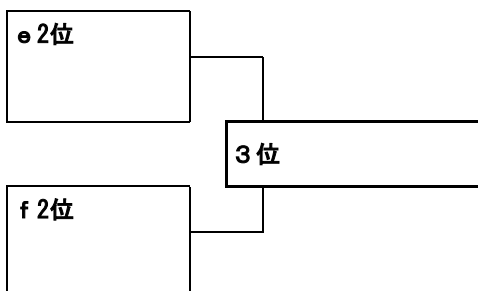

大会組合せ③ 【3年生大会 参加チーム 44チーム】

★A・B・Cの3コートを使用します。

☆各ブロック上位1チームは、決勝戦進出。 2位チームは3位決定戦へ

★試合時間 12分(後半なし)

3年生文化の森会場 Cコート (e・fブロック)

eブロック Cコート (文化の森会場) 試合時間 12分 (後半なし)

	FC浦安 ブルーウィングス A	千城台FC B	F. S. C	磯辺FC B	勝点	順位
FC浦安 ブルーウィングス A		C①	C④	C⑥		
千城台FC B			C⑦	C⑨		
F. S. C				C③		
磯辺FC B						

fブロック Cコート (文化の森会場) 試合時間 12分 (後半なし)

	J hogwarts A	大久保東FC B	京葉FC B		勝点	順位
J hogwarts A		C②	C⑤			
大久保東FC B			C⑧			
京葉FC B						

C⑩ 3位決定戦