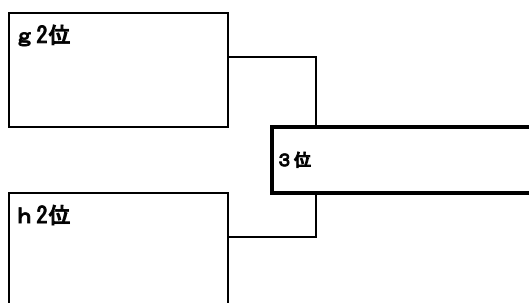

3年生文化の森会場 Dコート (g・hブロック)

gブロック Dコート (文化の森会場) 試合時間 12分 (後半なし)

	ちはら台SC C	FCエルファー木更津 C	大和田FC C	勝点	順位
ちはら台SC C		D①	D③		
FCエルファー木更津 C			D⑤		
大和田FC C					

hブロック Dコート (文化の森会場) 試合時間 12分 (後半なし)

	五井FC B	大久保SC B	辰巳台FC	勝点	順位
五井FC B		D②	D④		
大久保SC B			D⑥		
辰巳台FC					

D⑦ 3位決定戦

審判 gブロック1位チーム

D⑧ 決勝戦

審判 D⑦試合 3位決定戦勝ちチーム

3年生大会 6月22日(日) 9:00文化の森

大会組合せ① 【3年生大会 参加チーム 44チーム】

★A・B・Cの3コートを使用します。

☆各ブロック1位2チームは、決勝戦へ進出。2位2チームは、3位決定戦へ進出