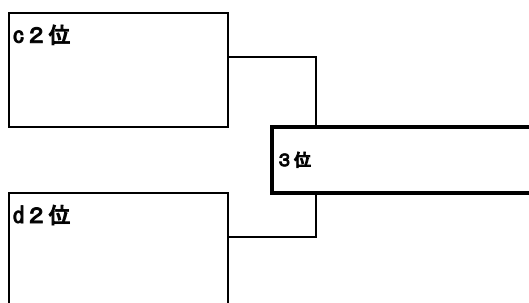

大会組合せ② 【3年生大会 参加チーム 44チーム】

★A・B・C・Dの4コートを使用します。

☆各ブロック1位2チームは、決勝戦へ進出。2位2チームは、3位決定戦へ進出

★試合時間 12分(後半なし)

3年生文化の森会場 Bコート (c・dブロック)

cブロック Bコート (文化の森会場) 試合時間 12分 (後半なし)

	ちはら台SC A	FCエルファー木更津 B	大和田FC A	勝点	順位
ちはら台SC A		B①	B③		
FCエルファー木更津 B			B⑤		
大和田FC A					

dブロック Bコート (文化の森会場) 試合時間 12分 (後半なし)

	千葉美浜コパソル B	こてはし台SC	千種FC A	勝点	順位
千葉美浜コパソル B		B②	B④		
こてはし台SC			B⑥		
千種FC A					

B⑦ 3位決定戦