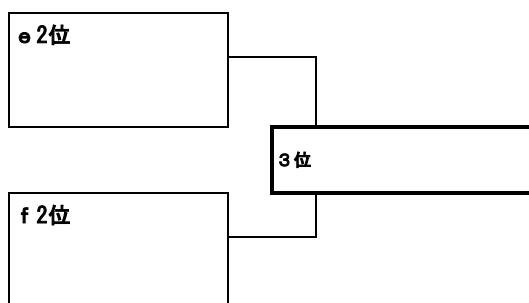

★試合時間 12分(後半なし)

3年生文化の森会場 Cコート (e・fブロック)

eブロック Cコート (文化の森会場) 試合時間 12分 (後半なし)

	千葉美浜コパソル C	ちはら台SC B	大久保SC A	勝点	順位
千葉美浜コパソル C		C①	C③		
ちはら台SC B			C⑤		
大久保SC A					

fブロック Cコート (文化の森会場) 試合時間 12分 (後半なし)

	大和田FC B	FC君津 B	千種FC B	勝点	順位
大和田FC B		C②	C④		
FC君津 B			C⑥		
千種FC B					

C⑦ 3位決定戦

審判 eブロック1位チーム

C⑧ 決勝戦

審判 C⑦試合 3位決定戦勝ちチーム

大会組合せ④ 【3年生大会 参加チーム 44チーム】

★A・B・C・Dの4コートを使用します。

☆各ブロック1位2チームは、決勝戦へ進出。2位2チームは、3位決定戦へ進出

★試合時間 12分(後半なし)