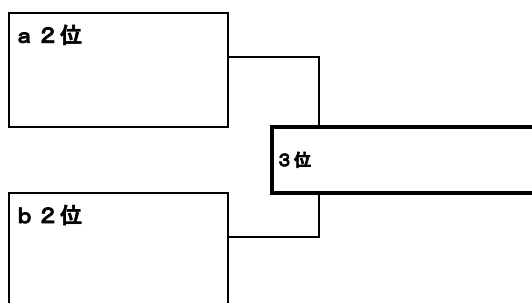

★試合時間 12分(後半なし)

3年生文化の森会場 Aコート (a・bブロック)

aブロック Aコート (文化の森会場) 試合時間 12分 (後半なし)

	アブレイズ千葉SC	千代田ライガー	京葉FC A	勝点	順位
アブレイズ千葉SC		A①	A③		
千代田ライガー			A⑤		
京葉FC A					

bブロック Aコート (文化の森会場) 試合時間 12分 (後半なし)

	千城台FC A	大久保東FC A	磯辺FC A	勝点	順位
千城台FC A		A②	A④		
大久保東FC A			A⑥		
磯辺FC A					

A⑦ 3位決定戦

審判 aブロック1位チーム

A⑧ 決勝戦

審判 A⑩試合 3位決定戦勝ちチーム

大会組合せ② 【3年生大会 参加チーム 44チーム】

★A・B・Cの3コートを使用します。

☆各ブロック上位1チームは、決勝戦進出。 2位チームは3位決定戦へ

★試合時間 12分(後半なし)