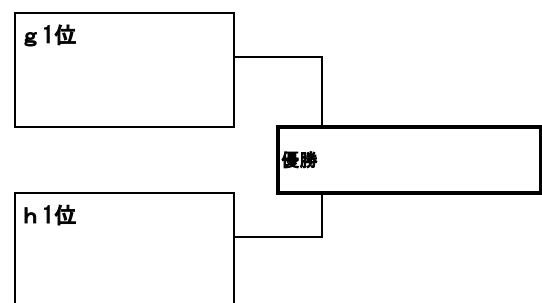

3年生文化の森会場 Dコート (g・hブロック)

gブロック Dコート (文化の森会場) 試合時間 12分 (後半なし)

	ちはら台SC C	FCエルファー木更津 C	大和田FC C	勝点	順位
ちはら台SC C		D①	D③		
FCエルファー木更津 C			D⑤		
大和田FC C					

hブロック Dコート (文化の森会場) 試合時間 12分 (後半なし)

	五井FC B	大久保SC B	辰巳台FC	勝点	順位
五井FC B		D②	D④		
大久保SC B			D⑥		
辰巳台FC					

D⑦ 3位決定戦

審判 gブロック1位チーム

D⑧ 決勝戦

審判 D⑦試合 3位決定戦勝ちチーム

3年生大会 6月22日(日) 9:00文化の森

大会組合せ① 【3年生大会 参加チーム 44チーム】

★A・B・Cの3コートを使用します。

☆各ブロック1位2チームは、決勝戦へ進出。2位2チームは、3位決定戦へ進出