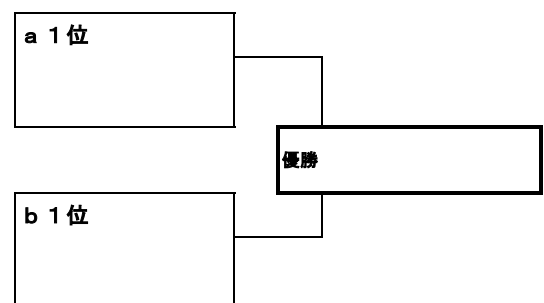

★試合時間 12分(後半なし)

3年生文化の森会場 Aコート (a・bブロック)

aブロック Aコート (文化の森会場) 試合時間 12分 (後半なし)

	アブレイズ千葉SC	千代田ライガー	京葉FC A	勝点	順位
アブレイズ千葉SC		A①	A③		
千代田ライガー			A⑤		
京葉FC A					

bブロック Aコート (文化の森会場) 試合時間 12分 (後半なし)

	千城台FC A	大久保東FC A	磯辺FC A	勝点	順位
千城台FC A		A②	A④		
大久保東FC A			A⑥		
磯辺FC A					

A⑦ 3位決定戦

審判 aブロック1位チーム

A⑧ 決勝戦

審判 A⑩試合 3位決定戦勝ちチーム

大会組合せ② 【3年生大会 参加チーム 44チーム】

★A・B・Cの3コートを使用します。

☆各ブロック上位1チームは、決勝戦進出。 2位チームは3位決定戦へ

★試合時間 12分(後半なし)