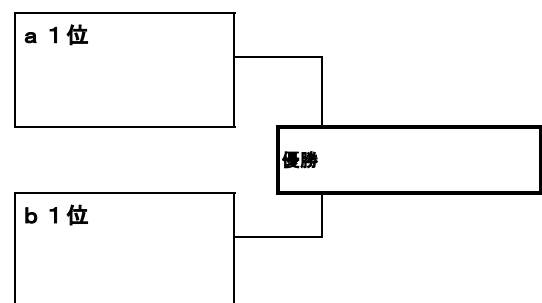

bブロック Aコート (文化の森会場) 試合時間 12分 (後半なし)

	イーグルス	有秋JFC	FC君津 A	勝点	順位
イーグルス		A②	A④		
有秋JFC			A⑥		
FC君津 A					

A⑦ 3位決定戦

審判 aブロック1位チーム

A⑧ 決勝戦

審判 A⑦試合 3位決定戦勝ちチーム

大会組合せ② 【3年生大会 参加チーム 44チーム】

★A・B・C・Dの4コートを使用します。

☆各ブロック1位2チームは、決勝戦へ進出。2位2チームは、3位決定戦へ進出

★試合時間 12分(後半なし)

3年生文化の森会場 Bコート (c・dブロック)

cブロック Bコート (文化の森会場) 試合時間 12分 (後半なし)

	ちはら台SC A	FCエルファー木更津 B	大和田FC A	勝点	順位
ちはら台SC A		B①	B③		
FCエルファー木更津 B			B⑤		
大和田FC A					

dブロック Bコート (文化の森会場) 試合時間 12分 (後半なし)