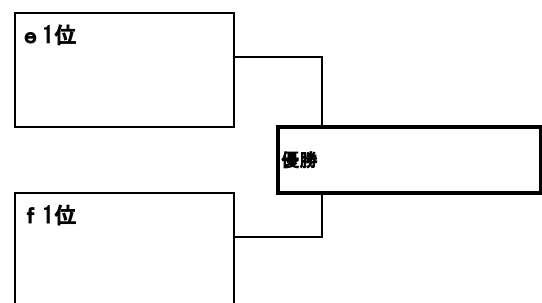

★試合時間 12分(後半なし)

3年生文化の森会場 Cコート (e・fブロック)

eブロック Cコート (文化の森会場) 試合時間 12分 (後半なし)

	千葉美浜コパソル C	ちはら台SC B	大久保SC A	勝点	順位
千葉美浜コパソル C		C①	C③		
ちはら台SC B			C⑤		
大久保SC A					

fブロック Cコート (文化の森会場) 試合時間 12分 (後半なし)

	大和田FC B	FC君津 B	千種FC B	勝点	順位
大和田FC B		C②	C④		
FC君津 B			C⑥		
千種FC B					

C⑦ 3位決定戦

審判 eブロック1位チーム

C⑧ 決勝戦

審判 C⑦試合 3位決定戦勝ちチーム

大会組合せ④ 【3年生大会 参加チーム 44チーム】

★A・B・C・Dの4コートを使用します。

☆各ブロック1位2チームは、決勝戦へ進出。2位2チームは、3位決定戦へ進出

★試合時間 12分(後半なし)