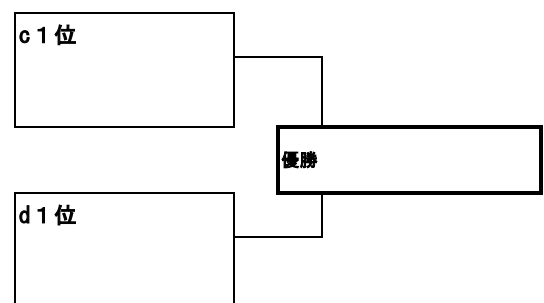

大会組合せ② 【3年生大会 参加チーム 44チーム】

★A・B・C・Dの4コートを使用します。

☆各ブロック1位2チームは、決勝戦へ進出。2位2チームは、3位決定戦へ進出

★試合時間 12分(後半なし)

3年生文化の森会場 Bコート (c・dブロック)

cブロック Bコート (文化の森会場) 試合時間 12分 (後半なし)

	ちはら台SC A	FCエルファー木更津 B	大和田FC A	勝点	順位
ちはら台SC A		B①	B③		
FCエルファー木更津 B			B⑤		
大和田FC A					

dブロック Bコート (文化の森会場) 試合時間 12分 (後半なし)

	千葉美浜コパソル B	こてはし台SC	千種FC A	勝点	順位
千葉美浜コパソル B		B②	B④		
こてはし台SC			B⑥		
千種FC A					

B⑦ 3位決定戦

審判 cブロック1位チーム

B⑧ 決勝戦

審判 B⑦試合 3位決定戦勝ちチーム