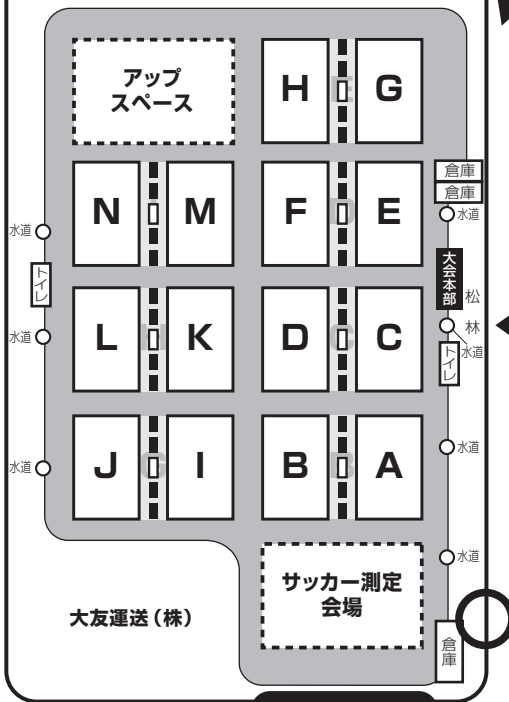

大会会場のご案内

桃栄金属工業
北関東工場

立入禁止

那珂湊運動公園
第一野球場

緊急避難場所

ひたちなか市
水道部事務所
上ヶ砂配水場

立入禁止

出入口

大会専用駐車場

リトルリーグ野球場

立入禁止

ひたちなか新光町グラウンド

松林

送迎バス待機場所

阿字ヶ浦地区

※グラウンド周辺の
道路は、全て
駐車禁止です