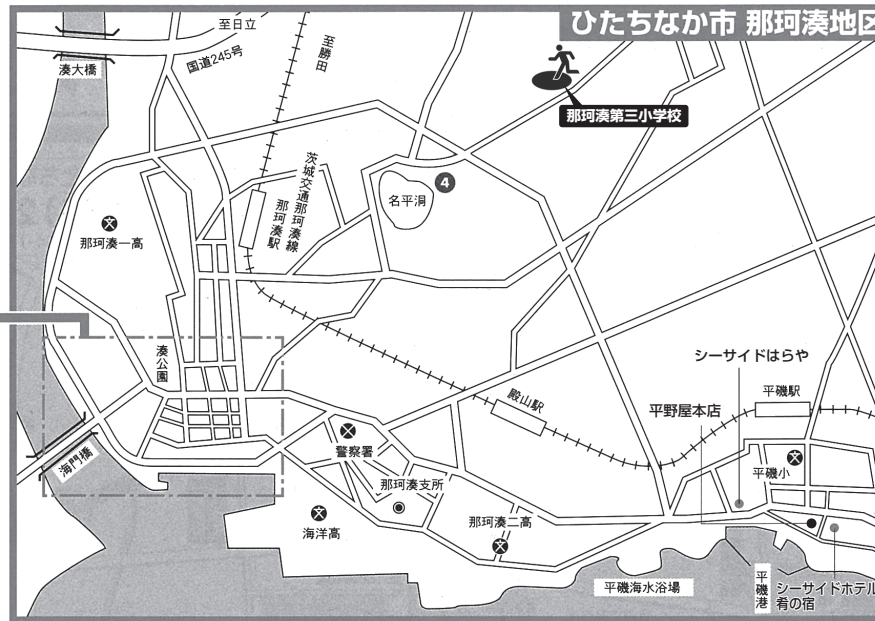

宿泊施設・避難所マップ

- ひたちなか市・東海村の主な運動施設
- 1 ひたちなか市総合運動公園
 - 2 ひたちなか市那珂湊運動公園・那珂湊第二野球場
 - 3 ひたちなか市松戸体育館
 - 4 ひたちなか市武道館・ひたちなか市那珂湊体育館
 - 5 ひたちなか市総合運動公園
 - 6 ひたちなか市宮石川町プール・石川運動ひろば・東石川第4公園
 - 7 ひたちなか市宮馬渡プール
 - 8 ひたちなか市宮枝川プール
- 右下に続く、

- 9 ひたちなか市宮佐野プール
- 10 津田運動ひろば
- 11 佐野運動ひろば
- 12 六ツ野公園
- 13 西原公園
- 14 東海村総合体育館・東海スイミングプラザ・東海村テニスコート
- 15 笠松運動公園
- 16 久慈川河川敷運動場
- 17 阿字ヶ浦公園

…各地域の一時避難所

- 阿字ヶ浦地区→阿字ヶ浦小学校 (ひたちなか市阿字ヶ浦町 744)
- 那珂湊地区→那珂湊第三小学校 (ひたちなか市西十三奉行 13251-1)
- 勝田地区→東石川小学校 (ひたちなか市東石川 1-1-1)
- 中根地区→中根小学校 (ひたちなか市中根 1863)
- 東海地区→東海村役場 (那珂郡東海村東海 3-7-1)