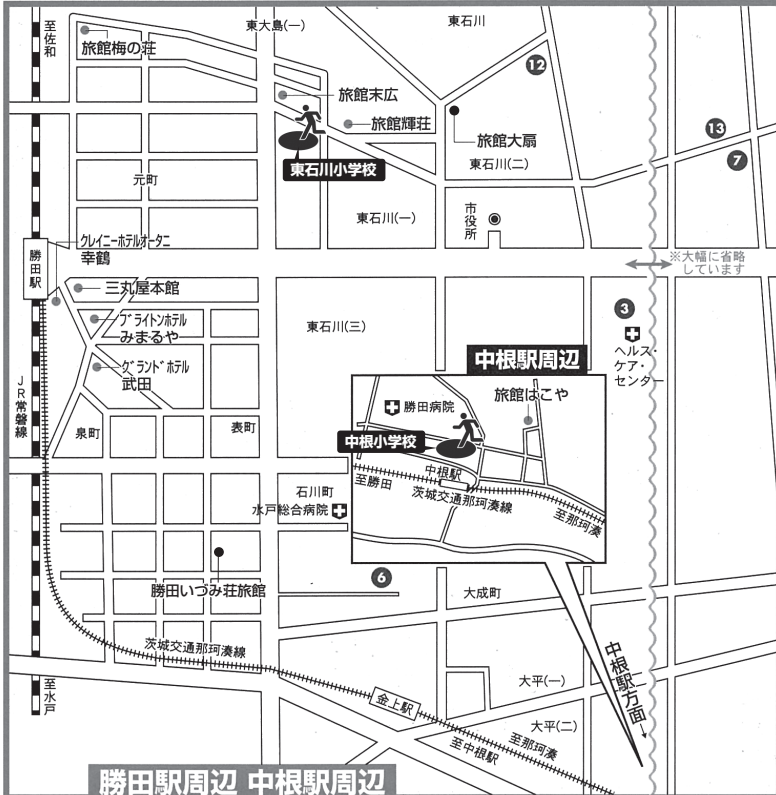

宿泊施設・避難所マップ

- ひたちなか市・東海村の主な運動施設
- 1 ひたちなか市総合運動公園
 - 2 ひたちなか市那珂湊運動公園・那珂湊第二野球場
 - 3 ひたちなか市松戸体育館
 - 4 ひたちなか市武道館・ひたちなか市那珂湊体育館
 - 5 ひたちなか市総合運動公園
 - 6 ひたちなか市宮石川町プール・石川運動ひろば・東石川第4公園
 - 7 ひたちなか市宮馬渡プール
 - 8 ひたちなか市宮枝川プール
- 右下に続く、

- 9 ひたちなか市宮佐野プール
- 10 津田運動ひろば
- 11 佐野運動ひろば
- 12 六ツ野公園
- 13 西原公園
- 14 東海村総合体育館・東海スイミングプラザ・東海村テニスコート
- 15 笠松運動公園
- 16 久慈川河川敷運動場
- 17 阿字ヶ浦公園

…各地域の一時避難所

- 阿字ヶ浦地区→阿字ヶ浦小学校 (ひたちなか市阿字ヶ浦町 744)
- 那珂湊地区→那珂湊第三小学校 (ひたちなか市西十三奉行 13251-1)
- 勝田地区→東石川小学校 (ひたちなか市東石川 1-1-1)
- 中根地区→中根小学校 (ひたちなか市中根 1863)
- 東海地区→東海村役場 (那珂郡東海村東海 3-7-1)