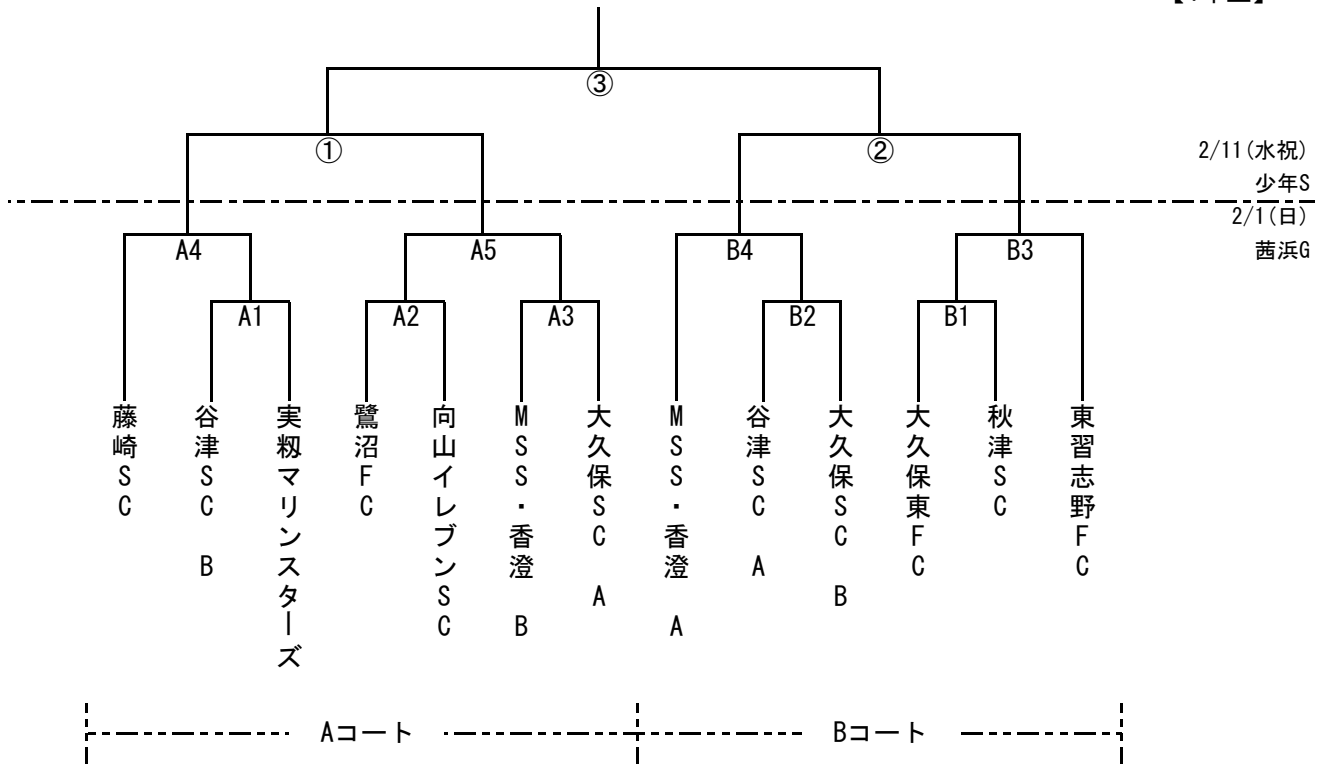

平成26年度 習志野市サッカー協会 会長杯

【4年生】

<試合時間・審判割り当て>

2月1日 (日) 茜浜グラウンド					
	試合時間	試合 (Aコート)	審判 (Aコート)	試合 (Bコート)	審判 (Bコート)
1	9:00~	谷津B - 実籾	鷺沼・向山	大久保東 - 秋津	谷津A・大久保B
2	10:00~	鷺沼 - 向山	谷津B・実籾	谷津A - 大久保B	大久保東・秋津
3	11:00~	MSS香澄B - 大久保A	鷺沼・向山	B1勝者 - 東習志野	谷津A・大久保B
4	12:00~	藤崎 - A1勝者	MSS香澄B・大久保A	MSS香澄A - B2勝者	B1勝者・東習志野
5	13:00~	A2勝者 - A3勝者	藤崎・A1勝者		

2月11日 (水祝) 少年サッカー場			
	試合時間	試合	審判
①	13:00~	A4勝者 - A5勝者	審判部・②両チーム
②	14:00~	B4勝者 - B3勝者	審判部・①両チーム
③	15:15~	①勝者 - ②勝者	審判部・①②敗者