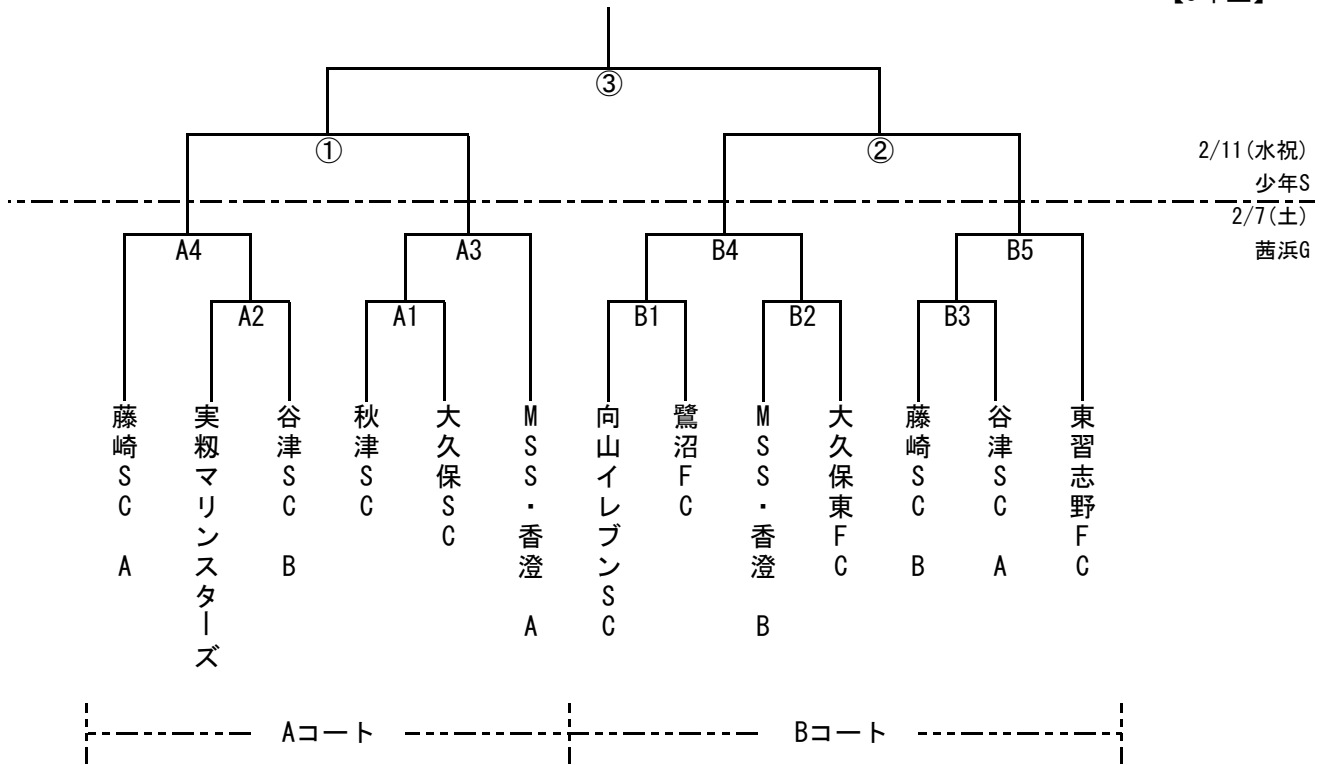

平成26年度 習志野市サッカー協会 会長杯

【5年生】

<試合時間・審判割り当て>

2月7日(土) 茜浜グラウンド					
	試合時間	試合 (Aコート)	審判 (Aコート)	試合 (Bコート)	審判 (Bコート)
1	9:00~	秋津 - 大久保	実叻・谷津B	向山 - 鷺沼	MSS香澄B・大久保東
2	10:00~	実叻 - 谷津B	秋津・大久保	MSS香澄B - 大久保東	向山・鷺沼
3	11:00~	A1勝者 - MSS香澄A	実叻・谷津B	藤崎B - 谷津A	MSS香澄B・大久保東
4	12:00~	藤崎A - A2勝者	A1勝者・MSS香澄A	B1勝者 - B2勝者	藤崎B・谷津A
5	13:00~			B3勝者 - 東習志野	B1勝者・B2勝者

2月11日(水祝) 少年サッカー場			
	試合時間	試合	審判
①	9:00~	A4勝者 - A3勝者	審判部・②両チーム
②	10:00~	B4勝者 - B5勝者	審判部・①両チーム
③	11:15~	①勝者 - ②勝者	審判部・①②敗者