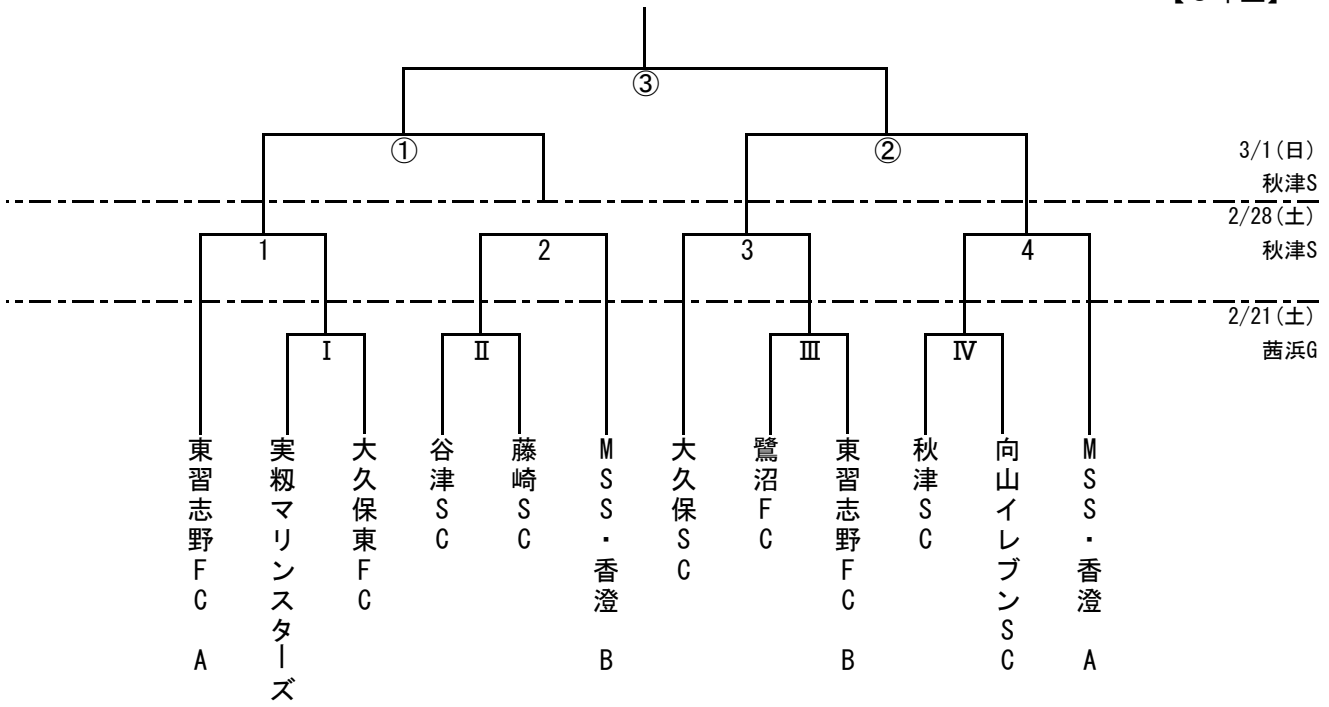

平成26年度 習志野市サッカー協会 会長杯

【6年生】

<試合時間・審判割り当て>

2月21日（土） 茜浜グラウンド			
	試合時間	試合	審判
I	9:00～	実籾 - 大久保東	審判部・II両チーム
II	10:00～	谷津 - 藤崎	審判部・I両チーム
III	11:00～	鷺沼 - 東習志野B	審判部・IV両チーム
IV	12:00～	秋津 - 向山	審判部・III両チーム

2月28日（土） 秋津サッカー場			
	試合時間	試合	審判
1	12:00～	東習志野A - I勝者	審判部・2両チーム
2	13:00～	II勝者 - MSS香澄B	審判部・1両チーム
3	14:00～	大久保 - III勝者	審判部・4両チーム
4	15:00～	IV勝者 - MSS香澄A	審判部・3両チーム