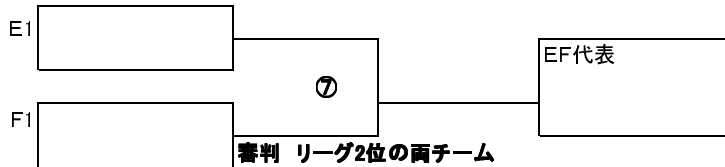

F 姉崎小学校 会場

F ブロック	FC浦安ブルーウィングス	イーグルス	姉崎 FC	勝ち点	得失点	順位	審判	
FC浦安ブルーウィングス		②	④				②試合	①の両チーム
イーグルス			⑥				④試合	③の両チーム
姉崎FC							⑥試合	⑤の両チーム

G 辰巳台東小学校 会場

G ブロック	ちはら台SC	ルキナス印西	大木戸SSC	勝ち点	得失点	順位	審判	
ちはら台SC		①	③				①試合	②の両チーム
ルキナス印西			⑤				③試合	④の両チーム
大木戸SSC							⑤試合	⑥の両チーム