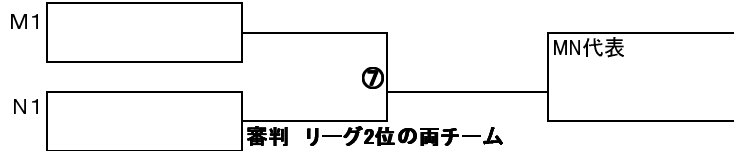

4月5日(土) 予選リーグ

M 菊間小学校 会場

M ブロック	ちはら台FC	FC高津	FC佐倉	勝ち点	得失点	順位	審判	
ちはら台FC		①	③				①試合	②の両チーム
FC高津			⑤				③試合	④の両チーム
FC佐倉							⑤試合	⑥の両チーム

N 菊間小学校 会場

N ブロック	市川bayFC	みつわ台南FC	市原東FC	勝ち点	得失点	順位	審判	
市川bayFC		②	④				②試合	①の両チーム
みつわ台南FC			⑥				④試合	③の両チーム
市原東FC							⑥試合	⑤の両チーム