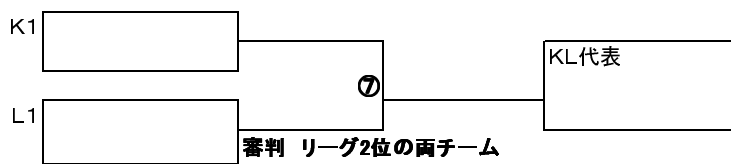

L 千種小学校 会場

L ブロック	千草台デライトFC	C MIYAMA EAS	千種FC	勝ち点	得失点	順位	審判	
千草台デライトFC		②	④				②試合	①の両チーム
FC MIYAMA EAST			⑥				④試合	③の両チーム
千種FC							⑥試合	⑤の両チーム

試合時間【15-5-15】

- ① 9:00～9:35   ② 9:40～10:15   ③ 10:20～10:55   ④ 11:00～11:35   ⑤ 11:40～12:15
- ⑥ 12:20～12:55   ⑦ 13:00～13:35   (⑥の対戦カードのチームは 15分空けて 13:10～)