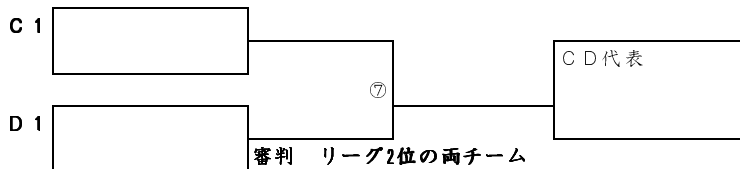

D 明神小学校 会場

D ブロック	アレイズ千葉SC	美浜カソル	明神フェニックス	勝ち点	得失点	順位	審判	
アレイズ千葉SC		②	④				②試合	①の両チーム
美浜カソル			⑥				④試合	③の両チーム
明神フェニックス							⑥試合	⑤の両チーム

試合時間【15-5-15】

① 9:00~9:35   ② 9:40~10:15   ③ 10:20~10:55   ④ 11:00~11:35   ⑤ 11:40~12:15

⑥ 12:20~12:55   ⑦ 13:00~13:35   (⑥の対戦カードのチームは15分空けて13:10~)

4月5日(土)

予選リーグ