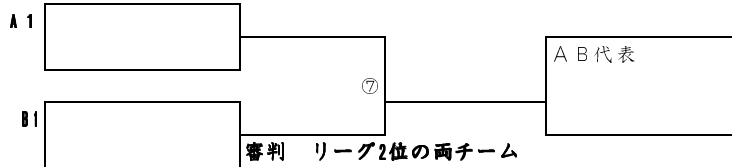

4月5日(土)

予選リーグ

A 五井小学校 会場

A ブロック	国分寺台FC	畑沢FC	こてはし台SC	勝ち点	得失点	順位	審判	
国分寺台FC		①	③				①試合	②の両チーム
畑沢FC			⑤				③試合	④の両チーム
こてはし台SC							⑤試合	⑥の両チーム

B 五井小学校 会場

B ブロック	大久保SC	フロイツFC	五井FC	勝ち点	得失点	順位	審判	
大久保SC		②	④				②試合	①の両チーム
フロイツFC			⑥				④試合	③の両チーム
五井FC							⑥試合	⑤の両チーム