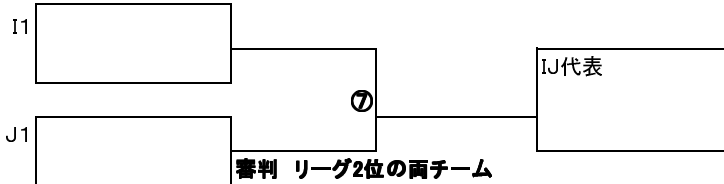

4月5日(土) 予選リーグ

I 牛久小学校 会場

I ブロック	光風台FC	成田SSS	市川MFC	勝ち点	得失点	順位	審判	
光風台FC		①	③				①試合	②の両チーム
成田SSS			⑤				③試合	④の両チーム
市川MFC							⑤試合	⑥の両チーム

J 牛久小学校 会場

J ブロック	ルイ明晴	鷺沼FC	牛久・加茂FC	勝ち点	得失点	順位	審判	
ルイ明晴		②	④				②試合	①の両チーム
鷺沼FC			⑥				④試合	③の両チーム
牛久・加茂FC							⑥試合	⑤の両チーム

K 千種小学校 会場

K ブロック	石塚FC	子安SSC	HAMANO JSC	勝ち点	得失点	順位	審判	
石塚FC		①	③				①試合	②の両チーム
子安SSC			⑤				③試合	④の両チーム
HAMANO JSC							⑤試合	⑥の両チーム