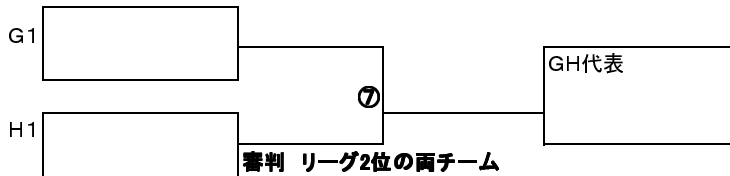

H 辰巳台東小学校 会場

H ブロック	西小中台FC	大久保東FC	辰巳台FC	勝ち点	得失点	順位	審判	
西小中台FC		②	④				②試合	①の両チーム
大久保東FC			⑥				④試合	③の両チーム
辰巳台FC							⑥試合	⑤の両チーム

試合時間【15-5-15】

① 9:00～9:35   ② 9:40～10:15   ③ 10:20～10:55   ④ 11:00～11:35   ⑤ 11:40～12:15

⑥ 12:20～12:55   ⑦ 13:00～13:35   (⑥の対戦カードのチームは 15分空けて 13:10～)

4月5日(土)   予選リーグ