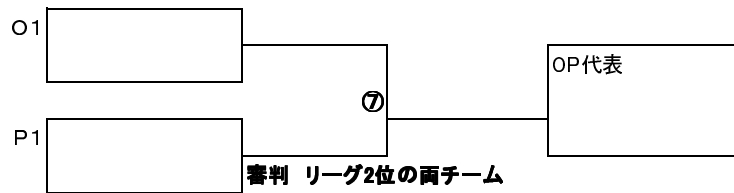

O 有秋東小学校 会場

O ブロック	南総JSC	鴨川FC	勝田台FC	勝ち点	得失点	順位	審判	
南総JSC		①	③				①試合	②の両チーム
鴨川FC			⑤				③試合	④の両チーム
勝田台FC							⑤試合	⑥の両チーム

P 有秋東小学校 会場

N ブロック	市原八幡FC	葛城FC	有秋JFC	勝ち点	得失点	順位	審判	
市原八幡FC		②	④				②試合	①の両チーム
葛城FC			⑥				④試合	③の両チーム
有秋JFC							⑥試合	⑤の両チーム

試合時間【15-5-15】

① 9:00～9:35   ② 9:40～10:15   ③ 10:20～10:55   ④ 11:00～11:35   ⑤ 11:40～12:15

⑥ 12:20～12:55   ⑦ 13:00～13:35   (⑥の対戦カードのチームは 15分空けて 13:10～)

4月6日(日) 決勝トーナメント大会会場 国分寺台東小学校