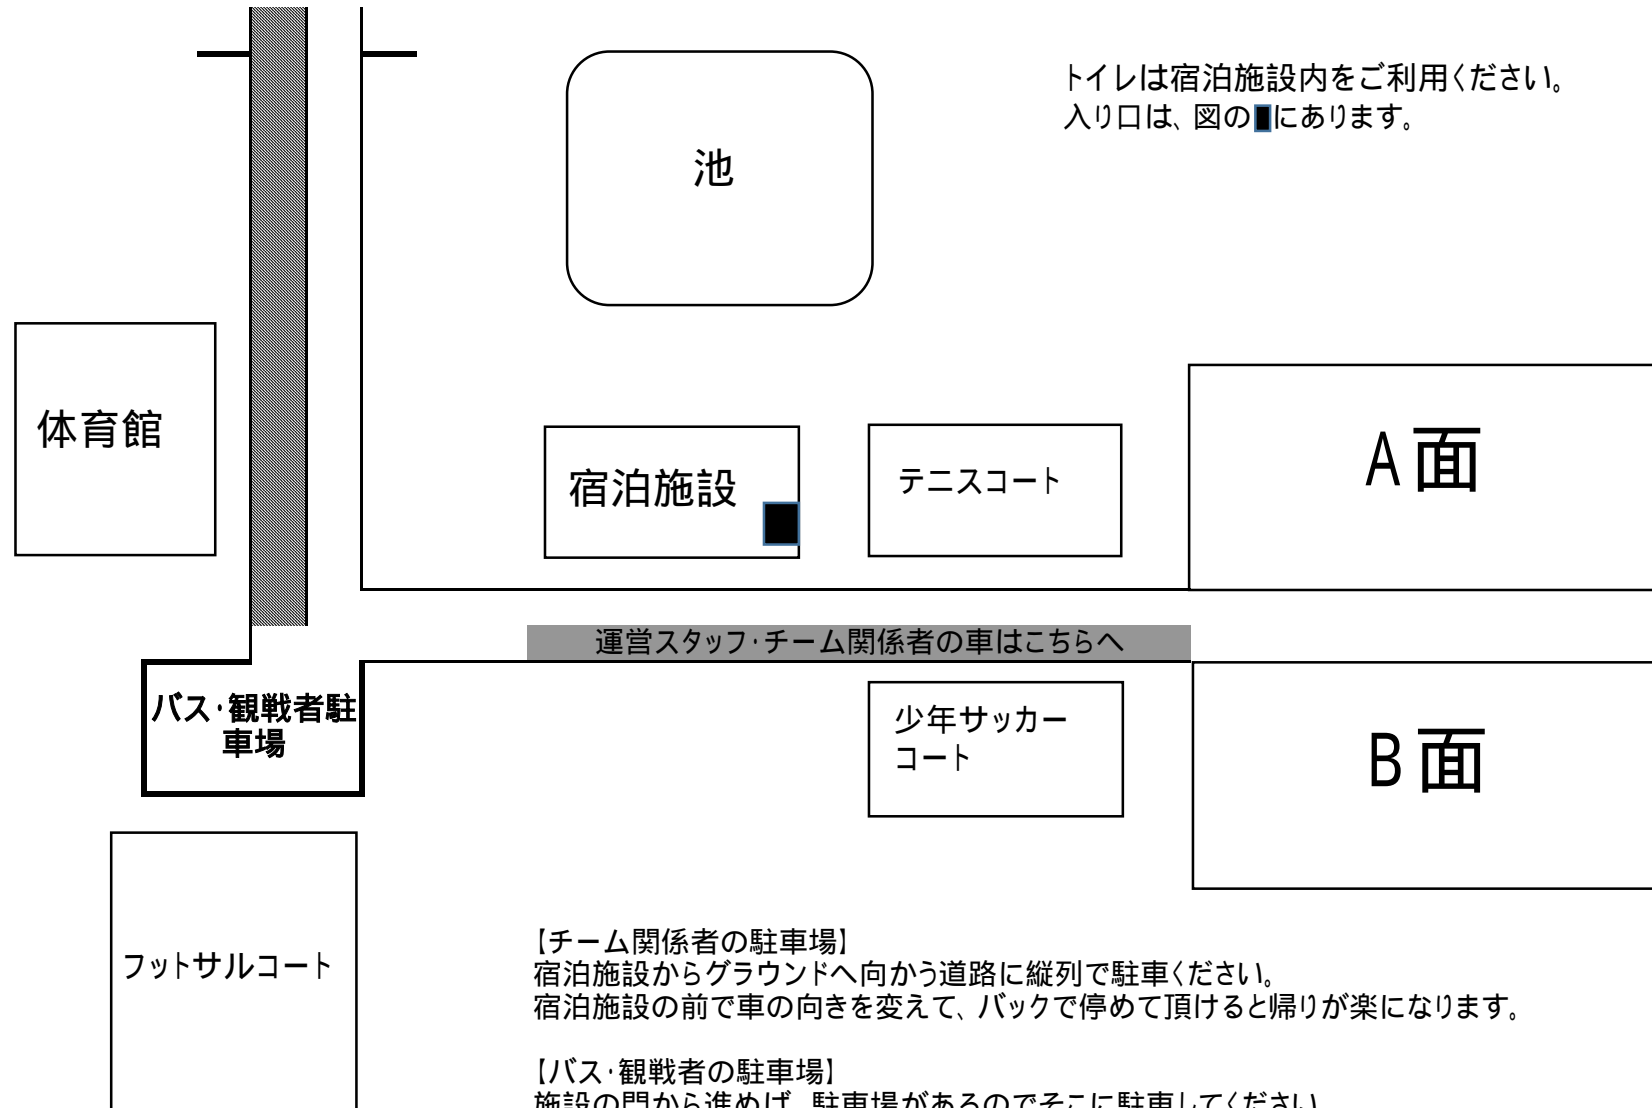

アルビンスポーツパーク

トイレは宿泊施設内をご利用ください。
入り口は、図の■にあります。

運営スタッフ・チーム関係者の車はこちらへ

【チーム関係者の駐車場】
宿泊施設からグラウンドへ向かう道路に縦列で駐車ください。
宿泊施設の前で車の向きを変えて、バックで停めて頂けると帰りが楽になります。

【バス・観戦者の駐車場】
施設の門から進めば、駐車場があるのでそこに駐車してください。
駐車場が満車の場合は、駐車場で折り返してもらい、体育館前に縦列でお願いします。
図の ■ の部分です。