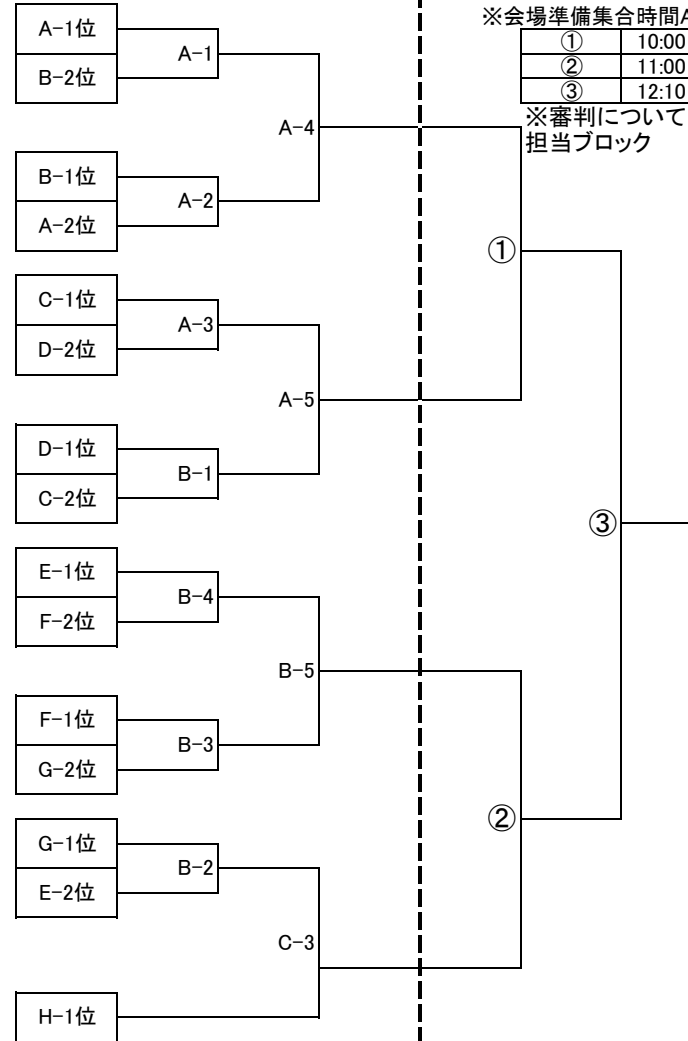

第13回(2012)コスモス・ライオンズ旗争奪少年サッカー大会

1日目(スポレク会場)

	A	国分寺台FC	からさき台FC	光風台FC
A-1		国分寺台FC	A-1	A-5
A-2		からさき台FC		A-3
A-3		光風台FC		

	B	UFC	千種FC	市原ユナイテッドブルー
B-1		UFC	A-2	A-6
B-2		千種FC		A-4
B-3		市原ユナイテッドブルー		

	C	南総JSC	市原ユナイテッド	青葉台FC
C-1		南総JSC	B-1	B-5
C-2		市原ユナイテッド		B-3
C-3		青葉台FC		

	D	SOLVENTO市原FC	白幡FC	若葉FC
D-1		SOLVENTO市原FC	B-2	B-6
D-2		白幡FC		
D-3		若葉FC		

	E	ちはら台FC	京葉FCイエロー	姉崎FC
E-1		ちはら台FC	C-1	C-5
E-2		京葉FCイエロー		C-3
E-3		姉崎FC		

	F	辰巳台FC	有秋JFC	ちはら台SC1993
F-1		辰巳台FC	C-2	C-6
F-2		有秋JFC		C-4
F-3		ちはら台SC1993		

	G	三井千葉SC	石塚FC	五井FC
G-1		三井千葉SC	D-1	D-5
G-2		石塚FC		D-3
G-3		五井FC		

	H	明神フェニックス	東海FC	ちはら台SC2012	京葉FCブルー
H-1		明神フェニックス	D-2	D-6	C-2
H-2		東海FC		C-1	D-4
H-3		ちはら台SC2012			D-7
H-4		京葉FCブルー			

審判	開会式	8:45~			
②	①	9:30	~	10:15	
①	②	10:20	~	11:05	
④	③	11:10	~	11:55	
③	④	12:00	~	12:45	
⑥	⑤	12:50	~	13:35	
⑤	⑥	13:40	~	14:25	
審判部	⑦	14:30	~	15:15	

審判	Aコート			
A-3	①	9:00	~	9:45
A-1	②	9:50	~	10:35
A-3	③	10:40	~	11:25
A-5	④	11:30	~	12:15
A-4	⑤	12:20	~	13:05

	Bコート			
B-3	①	9:00	~	9:45
B-1	②	9:50	~	10:35
B-2	③	10:40	~	11:25
B-3	④	11:30	~	12:15
B3・4 敗者	⑤	12:35	~	13:20

	Cコート			
C-2	①	9:00	~	9:45
C-1	②	9:50	~	10:35
C1・2 敗者	③	11:00	~	11:45

※斜線字は2日目

2日目(スポレク会場)

3日目(ちはら台公園)

※会場準備集合時間AM8時30分

①	10:00	~	
②	11:00	~	
③	12:10	~	

※審判については審判部及び担当ブロック