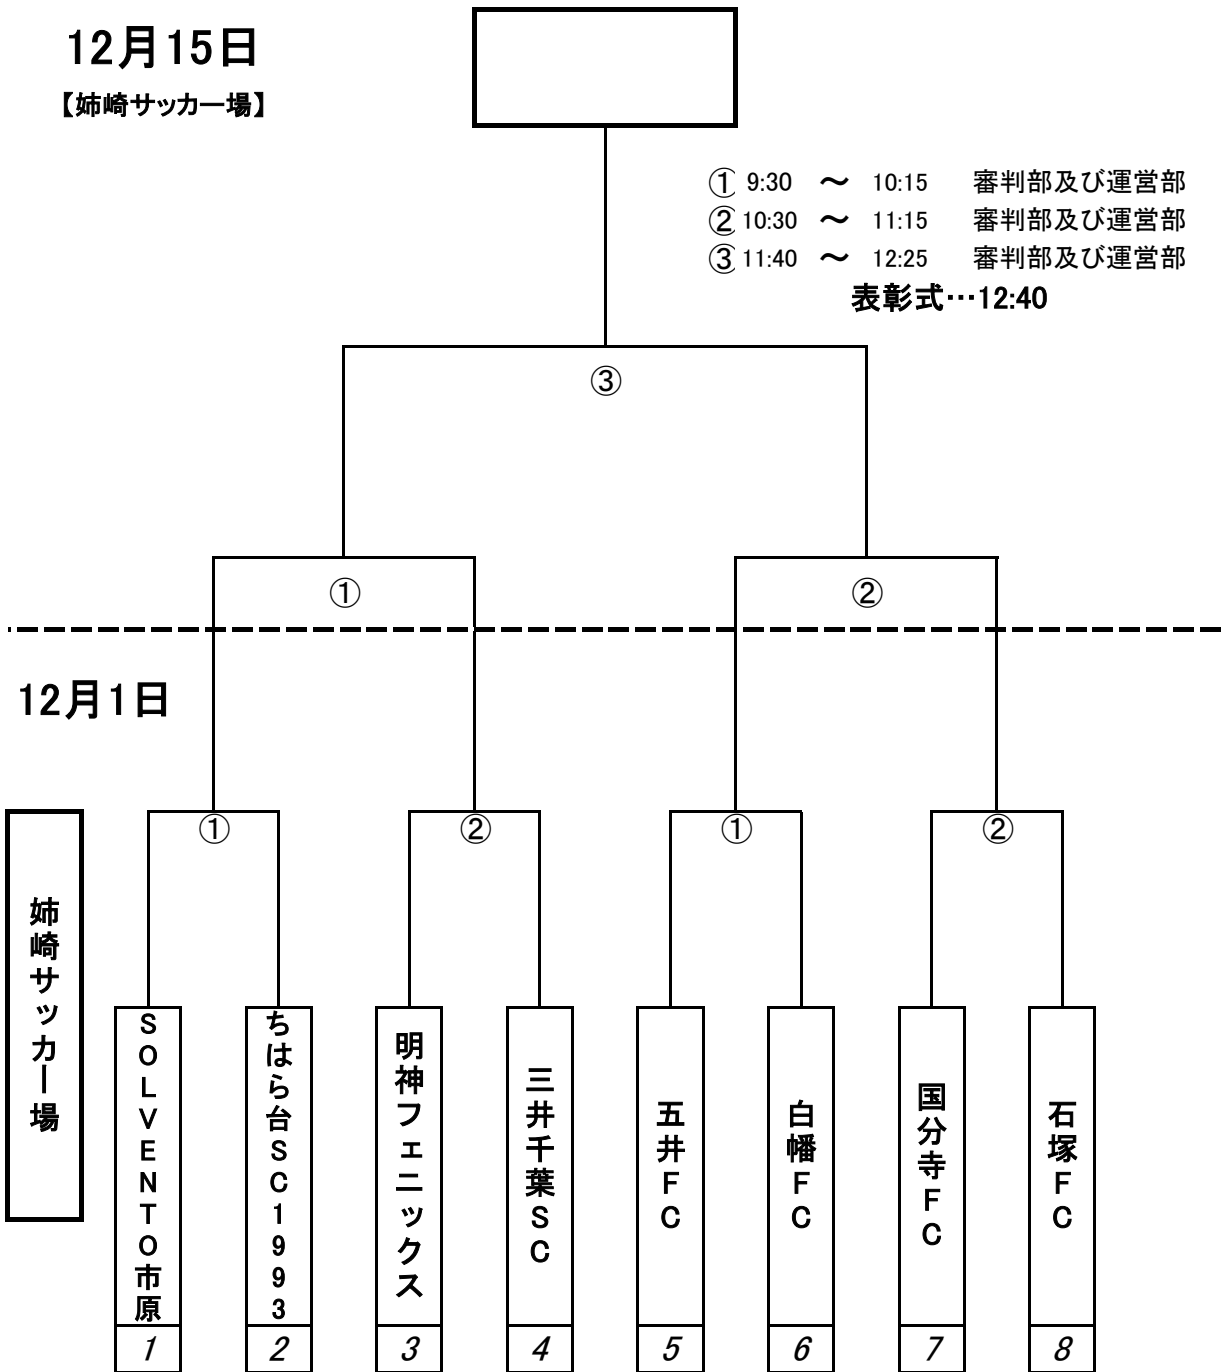

# 2012会長杯決勝トーナメント組み合わせ

**12月15日**

【姉崎サッカー場】

- ① 9:30 ~ 10:15 審判部及び運営部
  - ② 10:30 ~ 11:15 審判部及び運営部
  - ③ 11:40 ~ 12:25 審判部及び運営部
- 表彰式…12:40**

姉崎サッカー場

| 12月1日 両コート共 |               | 審判 |
|-------------|---------------|----|
| ①           | 10:30 ~ 11:15 | ④  |
| ②           | 11:30 ~ 12:15 | ①  |
| ③           | 12:30 ~ 13:15 | ②  |
| ④           | 13:30 ~ 14:15 | ③  |

※12/1の審判は帯同審判員です。

雨天決行！