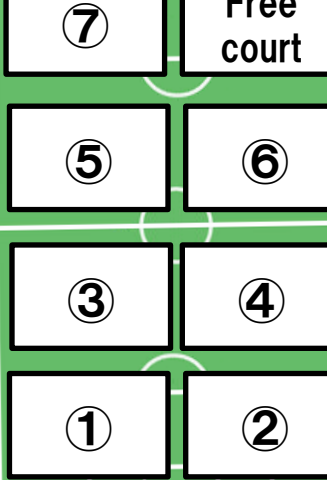

各種設置場所・コートについて

道路

公園駐車場

フクダ電子アリーナ

喫煙所

倉庫

管理事務所

受付

・受付次第順次グラウンドへ

テント設置可能場所

開閉会式

出入口

テント設置可能場所

テント設置可能場所

[テント]指定場所での設置のみ。
 [飲水]水/スポーツ飲料可。
 [ゲーム中の服装]運動のできる(動きやすい)服装。
 スパイク不可。運動靴・トレーニングにてお願いします。
 [グラウンド内]運動靴・スニーカーのみ。ハイヒール/底の固い靴は禁止。
 ヘビーカーはフェンス脇のみ通行可。
 [喫煙]指定場所のみ。
 ※進入禁止マークより先に入らないでください。
 [トイレ]管理事務所内または駐車場近く。
 [駐車場]8:45～21:00 乗用車100円/h、マイクロバス1,000円/日、
 大型バス2,000円/日
 ※中・大型バスでお越しになる際は、1週間前までに施設管理事務所へご連絡ください。(043-208-5573)

フェンス

フェンス

テントは設置可能場所のみ設置可。
指定以外の場所・入口付近は設置厳禁。