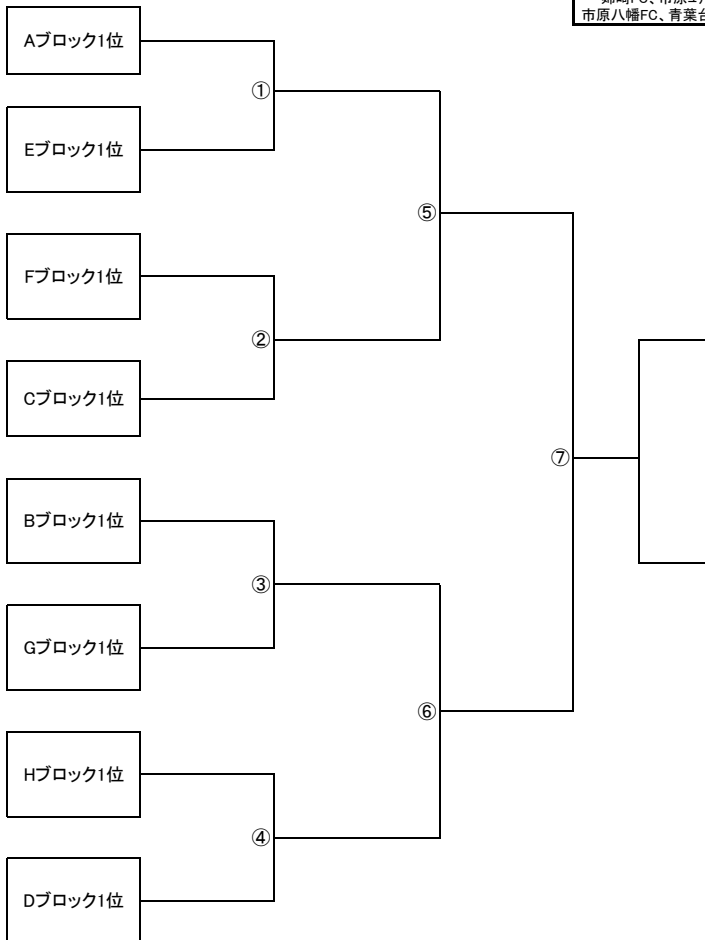

第28回リトバルスキー杯争奪少年サッカー大会

10月20日 予選リーグ

会場 東海小学校

A	千種FC	石塚FC	三井千歳SC
1	千種FC	①	⑤
2	石塚FC	③	
3	三井千歳SC		

B	市原東FC	東海FC	東海FG
4	市原東FC	②	⑥
5	東海FC	④	
6	東海FG		

試合時間・審判担当 3チームリーグ

①	9:00	～	9:45	②
②	9:50	～	10:35	①
③	10:40	～	10:25	④
④	10:30	～	11:15	③
⑤	11:20	～	12:05	⑥
⑥	12:10	～	12:55	⑤

※ 20日、21日、27日共通

10月21日 予選リーグ

会場 牛久小学校

C	若葉FC	ちはら会SC0212	からさきFC
7	若葉FC	①	⑤
8	ちはら会SC0212	③	
9	からさきFC		

D	牛久・加茂FC	ちはら会FC	市原ユナイテッド
10	牛久・加茂FC	②	⑥
11	ちはら会FC	④	
12	市原ユナイテッド		

会場 鶴舞小学校

E	光風台FC	五井FC	南総JSC	ちはら会SC1993
13	光風台FC	①	③	⑤
14	五井FC	⑥	④	
15	南総JSC			②
16	ちはら会SC1993			

試合時間・審判担当 4チームリーグ

①	9:00	～	9:45	試合の 無いチ ームが担 当
②	9:50	～	10:35	
③	10:55	～	11:40	
④	11:45	～	12:30	
⑤	12:50	～	13:35	
⑥	13:40	～	14:25	

10月27日 予選リーグ

会場 明神小学校

F	辰巳台FC	明神フェニックス	姉崎FC
17	辰巳台FC	①	⑤
18	明神フェニックス	③	
19	姉崎FC		

G	白幡FC	有秋JFC	海上・戸田FC
20	白幡FC	②	⑥
21	有秋JFC	④	
22	海上・戸田FC		

会場 青葉台小学校

H	園分寺台FC	SOLVENTO88FC	青葉台FC	東葉FCブルー
23	園分寺台FC	①	③	⑤
24	SOLVENTO88FC	⑥	④	
25	青葉台FC			②
26	東葉FCブルー			

試合時間・審判担当 4チームリーグ

①	9:00	～	9:45	試合の 無いチ ームが担 当
②	9:50	～	10:35	
③	10:55	～	11:40	
④	11:45	～	12:30	
⑤	12:50	～	13:35	
⑥	13:40	～	14:25	

11月23日 決勝トーナメント 明神小学校

担当ブロックAブロック
姉崎FC、市原ユナイテッド、石塚FC
市原八幡FC、青葉台FC、牛久加茂FC

決勝トーナメント				
試合時間				審判
①	9:00	～	9:45	③
②	9:50	～	10:35	④
③	10:40	～	10:25	①
④	10:30	～	11:15	②
⑤	11:20	～	12:05	審判部 及び Aブロック
⑥	12:10	～	12:55	
⑦	13:00	～	13:45	
表彰式...14:00