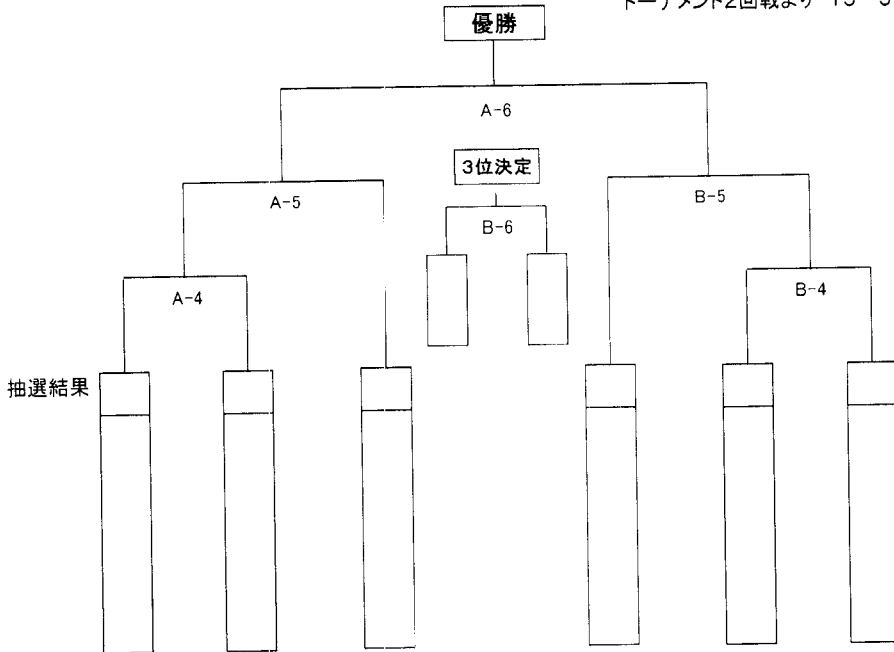

(5年生大会)

H25. 9月15日(予備16日)
会場:木更津市桜井運動場

試合時間
 トーナメント1回戦 20-5-20分
 トーナメント2回戦より 15-5-15分

※決勝トーナメント1回戦終了後、抽選を行ないます。

試合スケジュール

試合時間	Aコート				Bコート			
	対戦チーム		審判		対戦チーム		審判	
			主審	副審			主審	副審
① 9:00~			A-2	A-2			B-2	B-2
② 10:00~			A1敗	A-3			B1敗	B-3
③ 11:00~			A2敗	A2敗			B2敗	B2敗
④ 12:00~			A3敗	A3敗			B3敗	B3敗
⑤ 13:00~			A4敗	A4敗			B4敗	B4敗
⑥ 14:00~			A5敗	A5敗			B5敗	B5敗