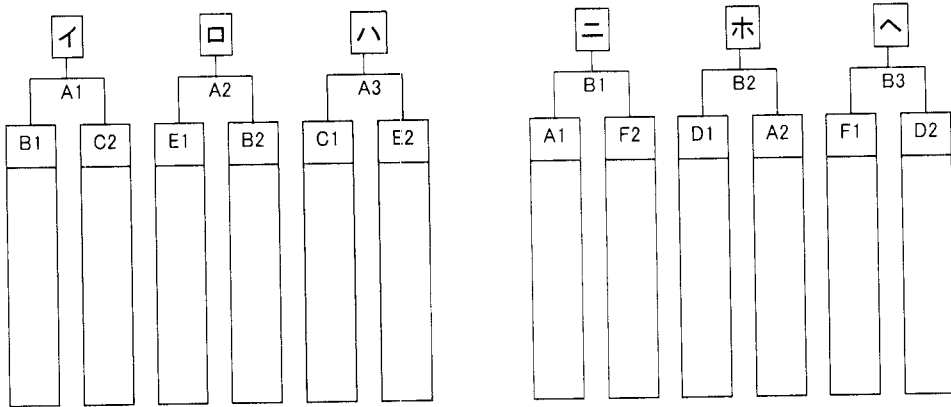

3日目:6月30日

Aコート				
試合順	対戦		審判	
			主審	A1・A2
1. 9:00~	FCイルファ-イエロー	昭和SC F	昭和SC T	スワイレFC
2. 10:00~	白幡FC	ちはら台1993	FCイルファ-イエロー	昭和SC F
3. 11:00~	昭和SC T	スワイレFC	白幡FC	ちはら台1993

※ 4年生が勝ち上がって日程が重なる時は、変更する

H25年度

千葉県都市ブロック代表選手権8ブロック予選決勝トーナメント組合せ表

(5年生大会)

H25. 9月15日(予備16日)
会場:木更津市桜井運動場

試合時間
 トーナメント1回戦 20-5-20分
 トーナメント2回戦より 15-5-15分

※決勝トーナメント1回戦終了後、抽選を行ないます。

試合スケジュール

試合時間	Aコート				Bコート			
	対戦チーム		審判		対戦チーム		審判	
			主審	副審			主審	副審
① 9:00~			A-2	A-2			B-2	B-2
② 10:00~			A1敗	A-3			B1敗	B-3
③ 11:00~			A2敗	A2敗			B2敗	B2敗
④ 12:00~			A3敗	A3敗			B3敗	B3敗
⑤ 13:00~			A4敗	A4敗			B4敗	B4敗
⑥ 14:00~			A5敗	A5敗			B5敗	B5敗