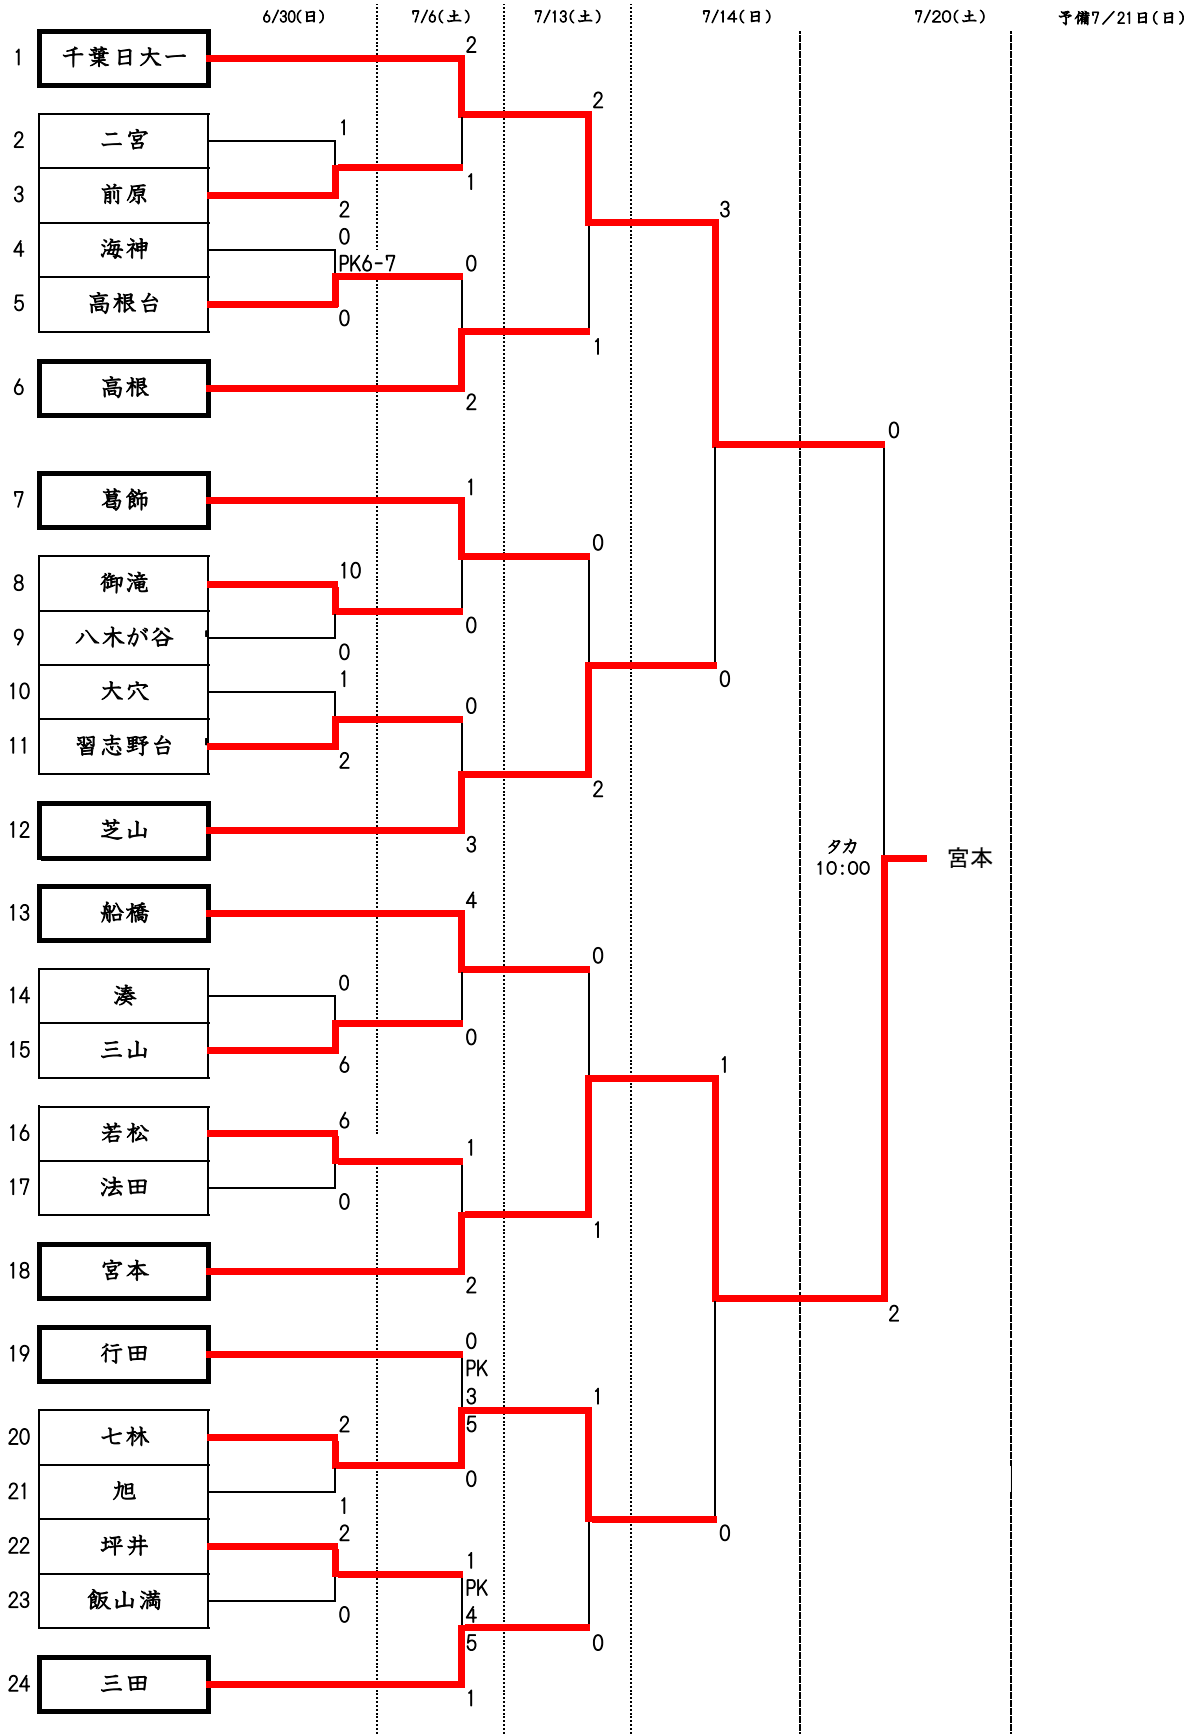

【試合時間】 ①9:30～ ②11:00～ ③12:30～ ④14:00～ ⑤15:30～
 *延長などで時間の変更あり

【会場】

タカ…タカスポ 千日…千葉日大一中