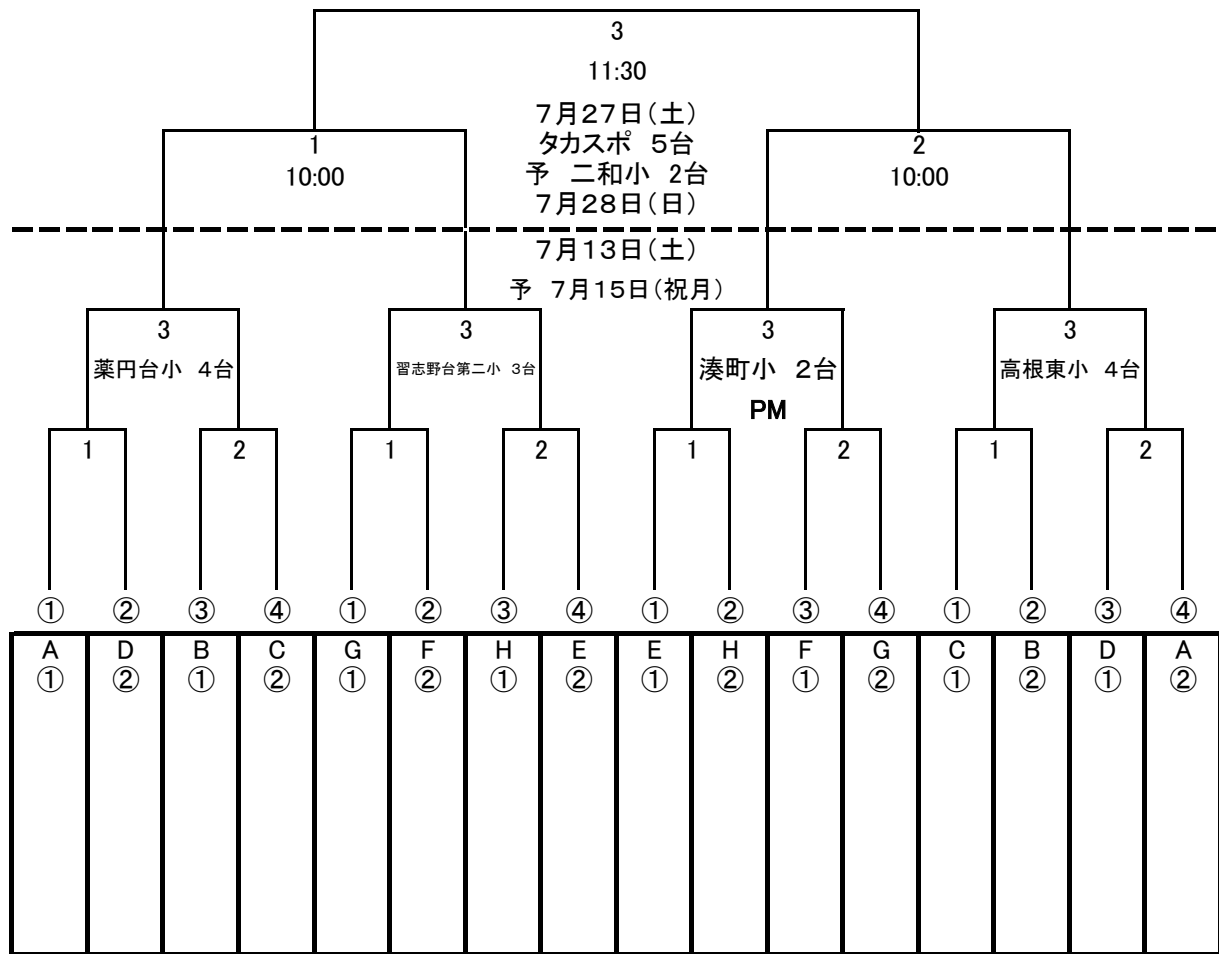

6チームリーグ(案)

1日目					2日目					3日目				
対戦	主審	副審	開始時刻		対戦	主審	副審	開始時刻		対戦	主審	副審	開始時刻	
1 2	6	4	9:00		3 5	2	4	9:00		1 6	4	5	9:00	
3 4	1	2	10:10		1 4	5	3	10:10		2 3	1	6	10:10	
5 6	4	3	11:20		2 6	4	1	11:20		4 5	2	3	11:20	
1 3	5	6	12:30		1 5	6	2	12:30						
2 5	3	1	13:40		3 6	1	5	13:40						
4 6	2	5	14:50		2 4	3	6	14:50						

※全試合クーリングブレイクを採用する。

※対戦の左側のチームがピッチに向かって左側のベンチを使う。

7チームリーグ(案)

1日目					2日目					3日目				
対戦	主審	副審	開始時刻		対戦	主審	副審	開始時刻		対戦	主審	副審	開始時刻	
6 7	4	5	9:00		5 7	1	3	9:00		1 5	7	4	9:00	
1 2	6	7	10:10		2 4	5	7	10:10		3 7	1	5	10:10	
3 4	1	2	11:20		6 1	2	4	11:20		2 6	3	7	11:20	
5 6	3	4	12:30		3 5	6	1	12:30		4 1	2	6	12:30	
7 1	5	6	13:40		7 2	3	5	13:40		5 2	4	1	13:40	
2 3	7	1	14:50		4 6	7	2	14:50		6 3	5	2	14:50	
4 5	2	3	16:00		1 3	4	6	16:00		7 4	6	3	16:00	