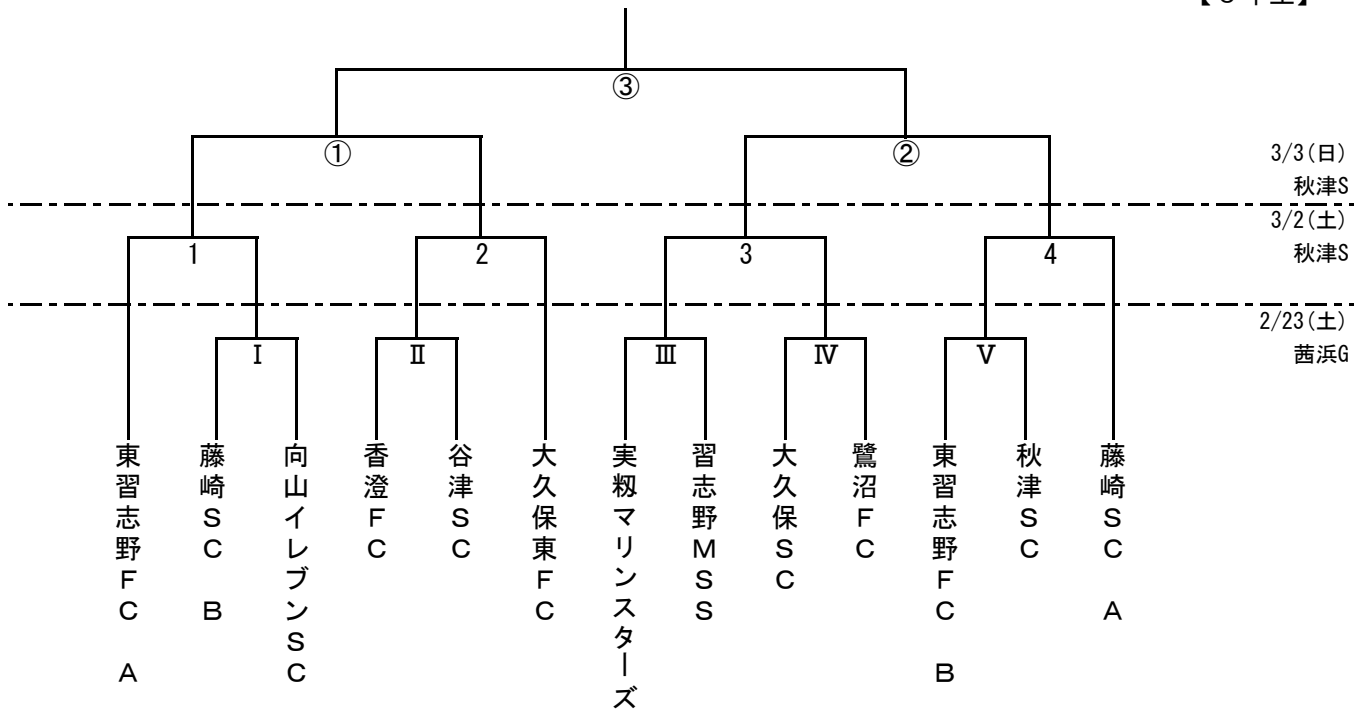

平成24年度 習志野市サッカー協会 会長杯

【6年生】

<試合時間>

2月23日(土) 茜浜グラウンド (A・B面共通)

I	9:00	～	9:45	IV	12:00	～	12:45
II	10:00	～	10:45	V	13:00	～	13:45
III	11:00	～	11:45				

3月2日(土) 秋津サッカー場

3月3日(日) 秋津サッカー場

1	9:00	～	9:45	①	9:00	～	9:45
2	10:00	～	10:45	②	10:00	～	10:45
3	11:00	～	11:45	③	11:15	～	12:00
4	12:00	～	12:45				

<審判割り当て>

2/23 (土) 茜浜グラウンド					
	試合	審判		試合	審判
I	藤崎B - 向山	実籾・MSS	IV	大久保 - 鷺沼	実籾・MSS
II	香澄 - 谷津	藤崎B・向山	V	東習志野B - 秋津	大久保・鷺沼
III	実籾 - MSS	香澄・谷津			

3/2 (土) 秋津サッカー場			3/3 (日) 秋津サッカー場		
	試合	審判		試合	審判
1	東習志野A - I勝者	II勝者・大久保東	①	1勝者 - 2勝者	審判部
2	II勝者 - 大久保東	東習志野A・I勝者	②	3勝者 - 4勝者	審判部
3	III勝者 - IV勝者	V勝者・藤崎A	③	①勝者 - ②勝者	審判部
4	V勝者 - 藤崎A	III勝者・IV勝者			