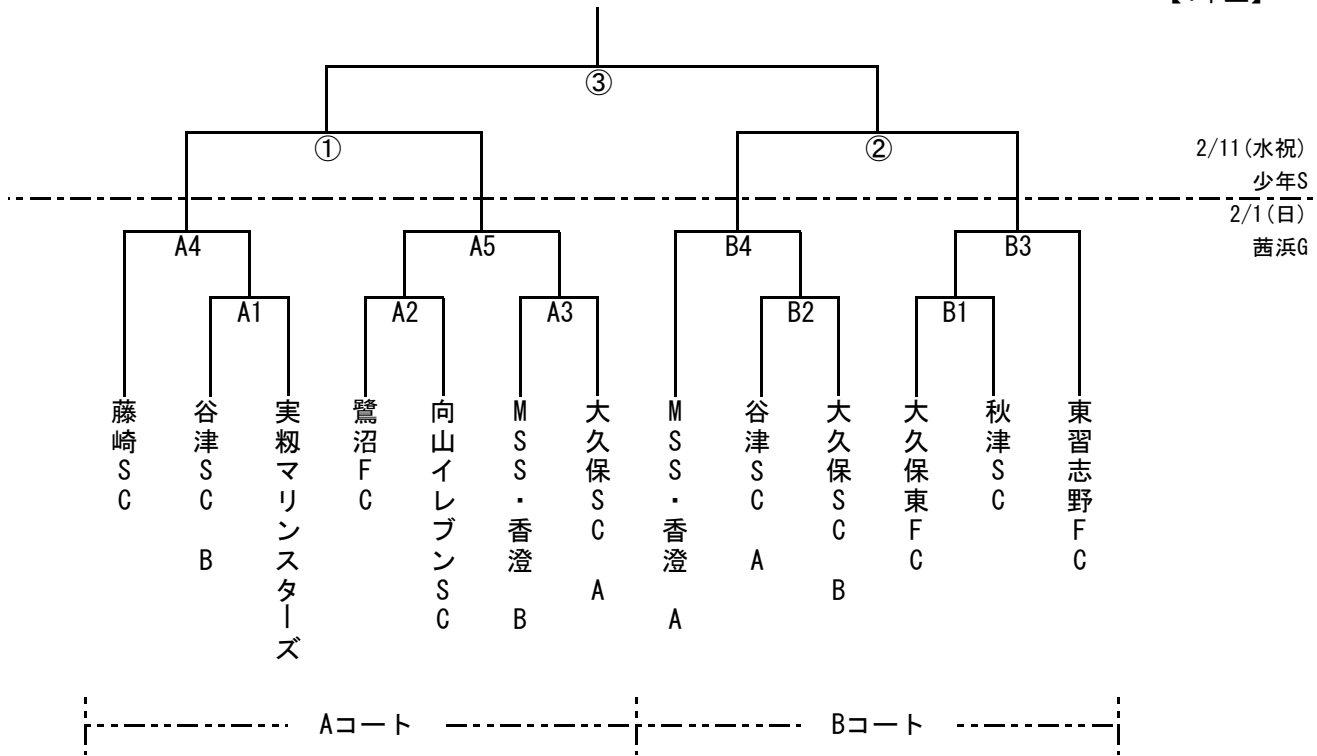

平成26年度 習志野市サッカー協会 会長杯

【4年生】

<試合時間・審判割り当て>

2月1日(日) 茜浜グラウンド					
	試合時間	試合 (Aコート)	審判 (Aコート)	試合 (Bコート)	審判 (Bコート)
1	9:00~	谷津B - 実籾	鷺沼・向山	大久保東 - 秋津	谷津A・大久保B
2	10:00~	鷺沼 - 向山	谷津B・実籾	谷津A - 大久保B	大久保東・秋津
3	11:00~	MSS香澄B - 大久保A	鷺沼・向山	B1勝者 - 東習志野	谷津A・大久保B
4	12:00~	藤崎 - A1勝者	MSS香澄B・大久保A	MSS香澄A - B2勝者	B1勝者・東習志野
5	13:00~	A2勝者 - A3勝者	藤崎・A1勝者		

2月11日(水祝) 少年サッカー場			
	試合時間	試合	審判
①	13:00~	A4勝者 - A5勝者	審判部・②両チーム
②	14:00~	B4勝者 - B3勝者	審判部・①両チーム
③	15:15~	①勝者 - ②勝者	審判部・①②敗者