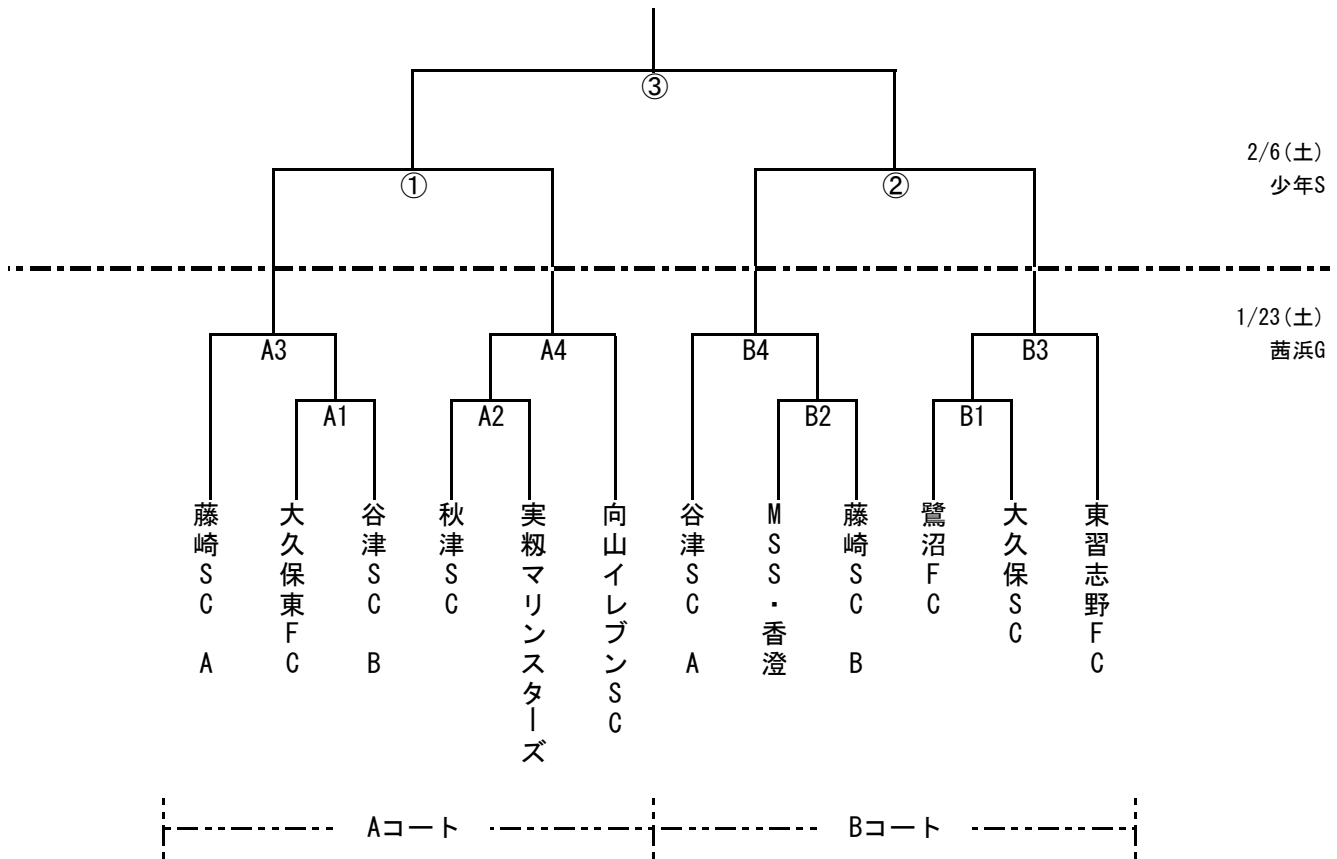

平成27年度 習志野市サッカー協会 会長杯

【4年生】

<試合時間・審判割り当て>

1月23日（土） 茜浜グラウンド					
	試合時間	試合（Aコート）	審判（Aコート）	試合（Bコート）	審判（Bコート）
1	9:00～	大久保東 - 谷津B	審判実技更新講習 として使用	鷺沼 - 大久保	審判実技更新講習 として使用
2	10:00～	秋津 - 実籾		MSS・香澄 - 藤崎B	
3	11:00～	藤崎 - A1勝者		B1勝者 - 東習志野	
4	12:00～	A2勝者 - 向山		谷津A - B2勝者	

2月6日（土） 少年サッカー場			
	試合時間	試合	審判
①	13:00～	A3勝者 - A4勝者	審判部・②両チーム
②	14:00～	B4勝者 - B3勝者	審判部・①両チーム
③	15:15～	①勝者 - ②勝者	審判部・①②敗者