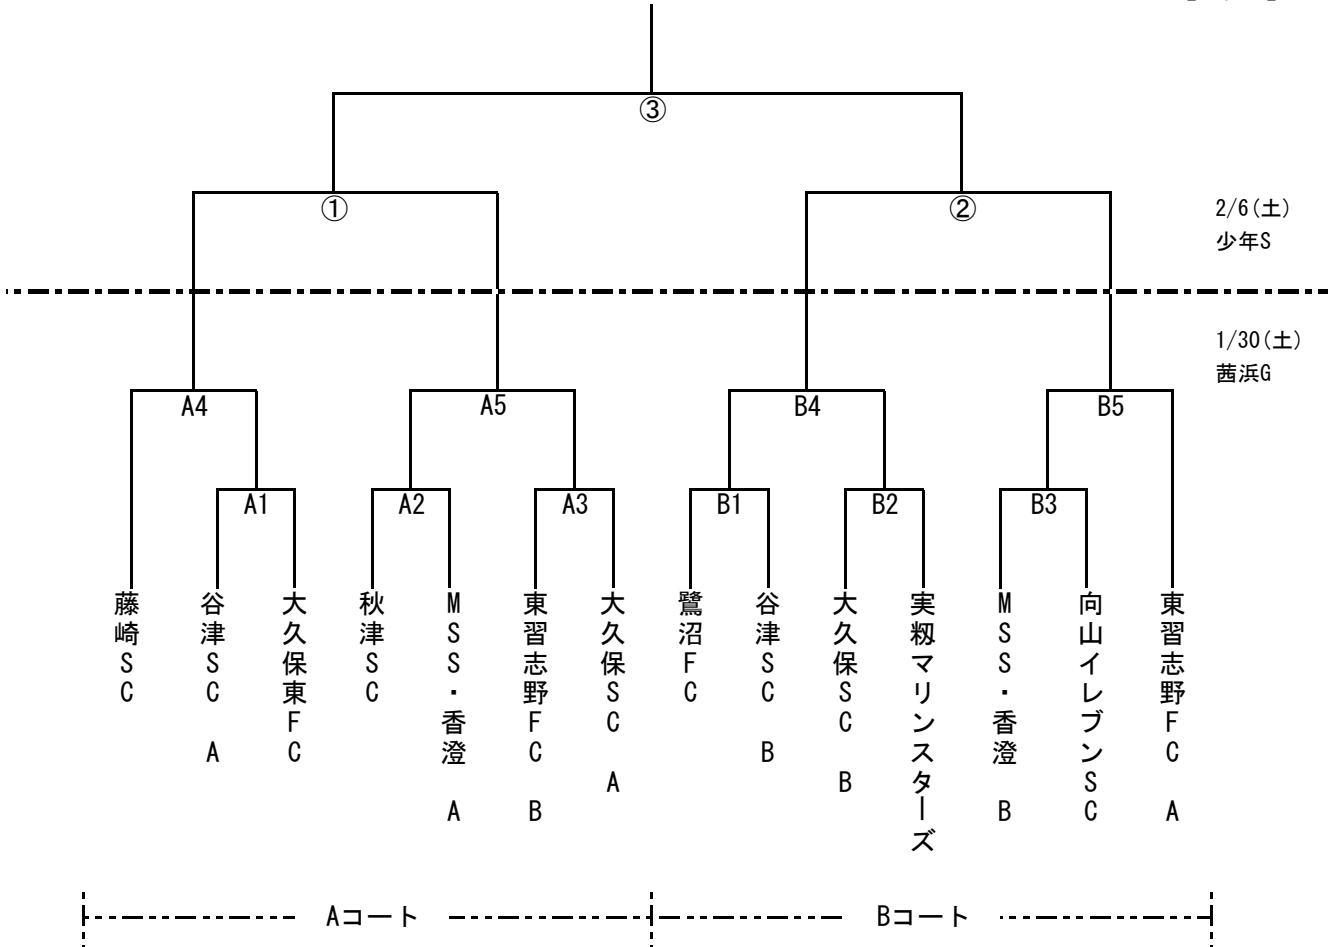

平成27年度 習志野市サッカー協会 会長杯

【5年生】

<試合時間・審判割り当て>

1月30日(土) 茜浜グラウンド					
	試合時間	試合(Aコート)	審判(Aコート)	試合(Bコート)	審判(Bコート)
1	9:00~	谷津A - 大久保東	A3両チーム	鷺沼 - 谷津B	B3両チーム
2	10:00~	秋津 - MSS・香澄A	A1両チーム	大久保B - 実籾	B1両チーム
3	11:00~	東習志野B - 大久保A	A2両チーム	MSS・香澄B - 向山	B2両チーム
4	12:00~	藤崎 - A1勝者	A3両チーム	B1勝者 - B2勝者	B3両チーム
5	13:00~	A2勝者 - A3勝者	A4両チーム	B3勝者 - 東習志野A	B4両チーム

2月6日(土) 少年サッカー場			
	試合時間	試合	審判
①	9:00~	A4勝者 - A5勝者	審判部・②両チーム
②	10:00~	B4勝者 - B5勝者	審判部・①両チーム
③	11:15~	①勝者 - ②勝者	審判部・①②敗者