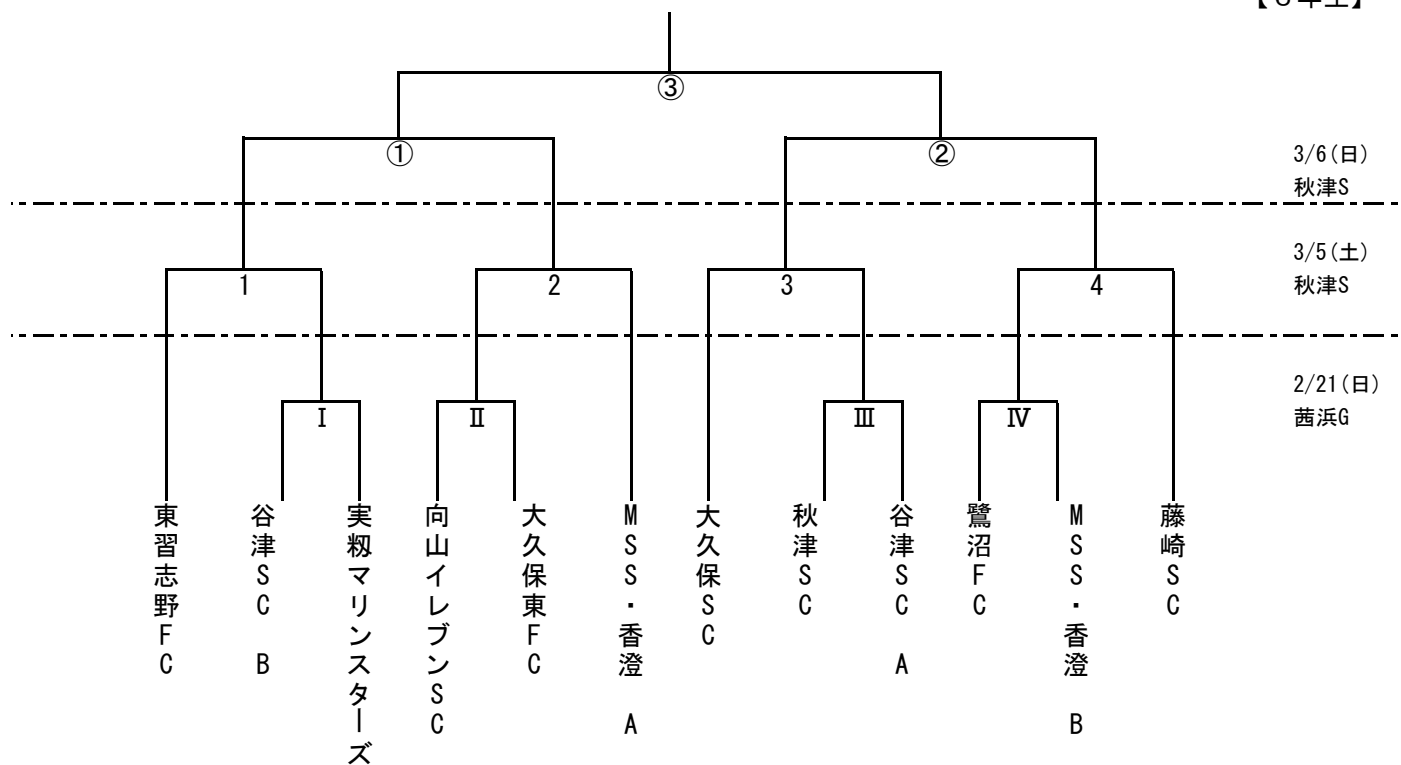

平成27年度 習志野市サッカー協会 会長杯

【6年生】

<試合時間・審判割り当て>

2月21日（日） 茜浜グラウンド			
	試合時間	試合	審判
I	9:00～	谷津B - 実籾	審判部・II両チーム
II	10:00～	向山 - 大久保東	審判部・I両チーム
III	11:00～	秋津 - 谷津A	審判部・IV両チーム
IV	12:00～	鷺沼 - MSS・香澄B	審判部・III両チーム

3月5日（土） 秋津サッカー場			
	試合時間	試合	審判
1	9:00～	東習志野 - I勝者	審判部・2両チーム
2	10:00～	II勝者 - MSS香澄A	審判部・1両チーム
3	11:00～	大久保 - III勝者	審判部・4両チーム
4	12:00～	IV勝者 - 藤崎	審判部・3両チーム