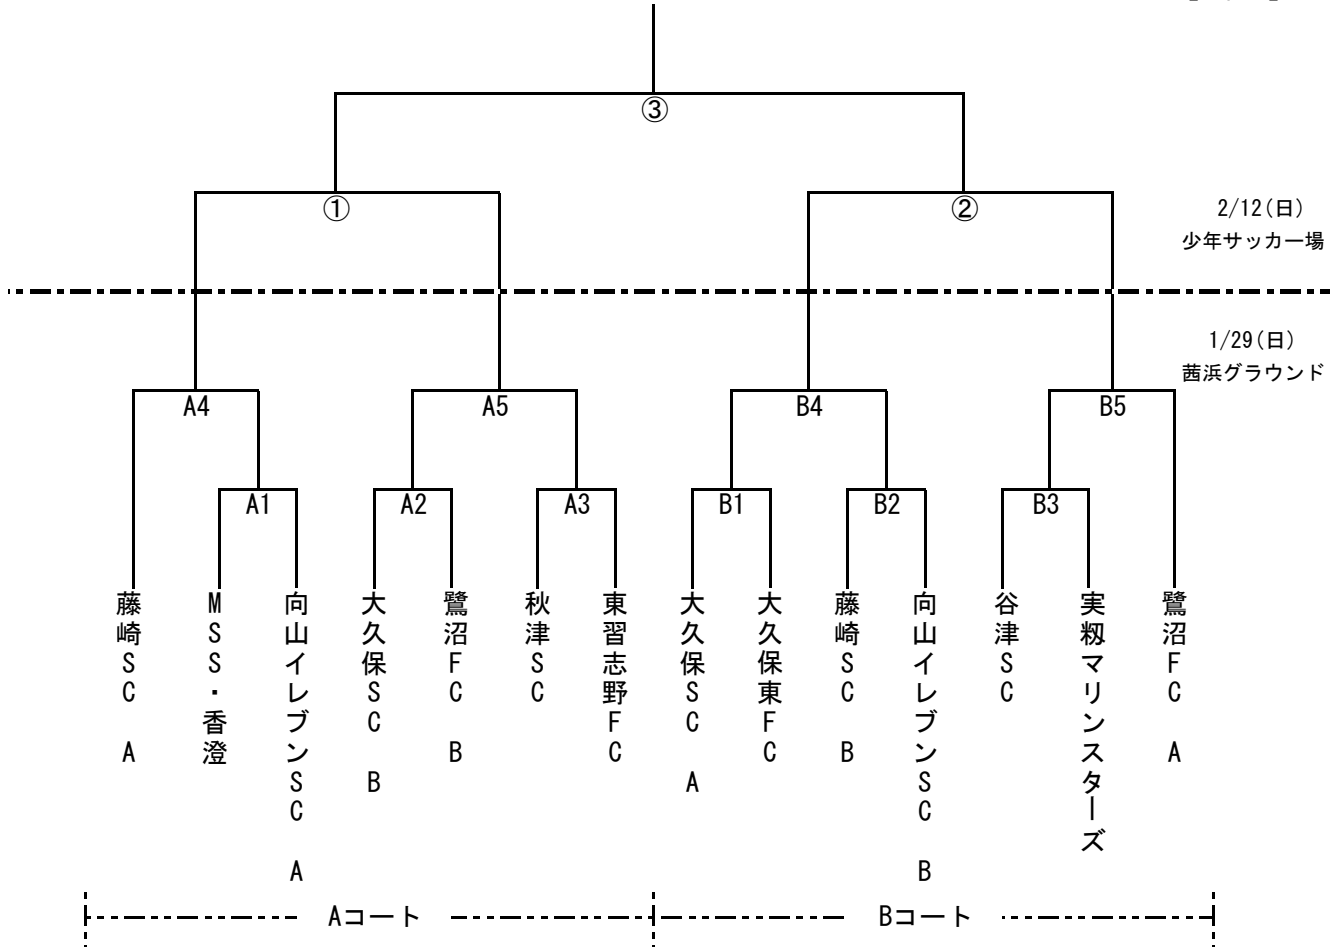

平成28年度 習志野市サッカー協会 会長杯

【4年生】

<試合時間・審判割り当て>

1月29日(日) 茜浜グラウンド					
	試合時間	試合 (Aコート)	審判 (順延の場合)	試合 (Bコート)	審判 (順延の場合)
1	9:00~	MSS香澄 - 向山A	実技講習 (A3両チーム)	大久保A - 大久保東	実技講習 (B3両チーム)
2	10:00~	大久保B - 鷺沼B	実技講習 (A1両チーム)	藤崎B - 向山B	実技講習 (B1両チーム)
3	11:00~	秋津 - 東習志野	実技講習 (A2両チーム)	谷津 - 実籾	実技講習 (B2両チーム)
4	12:00~	藤崎A - A1勝者	実技講習 (A3両チーム)	B1勝者 - B2勝者	実技講習 (B3両チーム)
5	13:00~	A2勝者 - A3勝者	実技講習 (A4両チーム)	B3勝者 - 鷺沼A	実技講習 (B4両チーム)

2月12日(日) 少年サッカー場			
	試合時間	試合	審判
①	13:00~	A4勝者 - A5勝者	審判部・②両チーム
②	14:00~	B4勝者 - B5勝者	審判部・①両チーム
③	15:15~	①勝者 - ②勝者	審判部・①②敗者