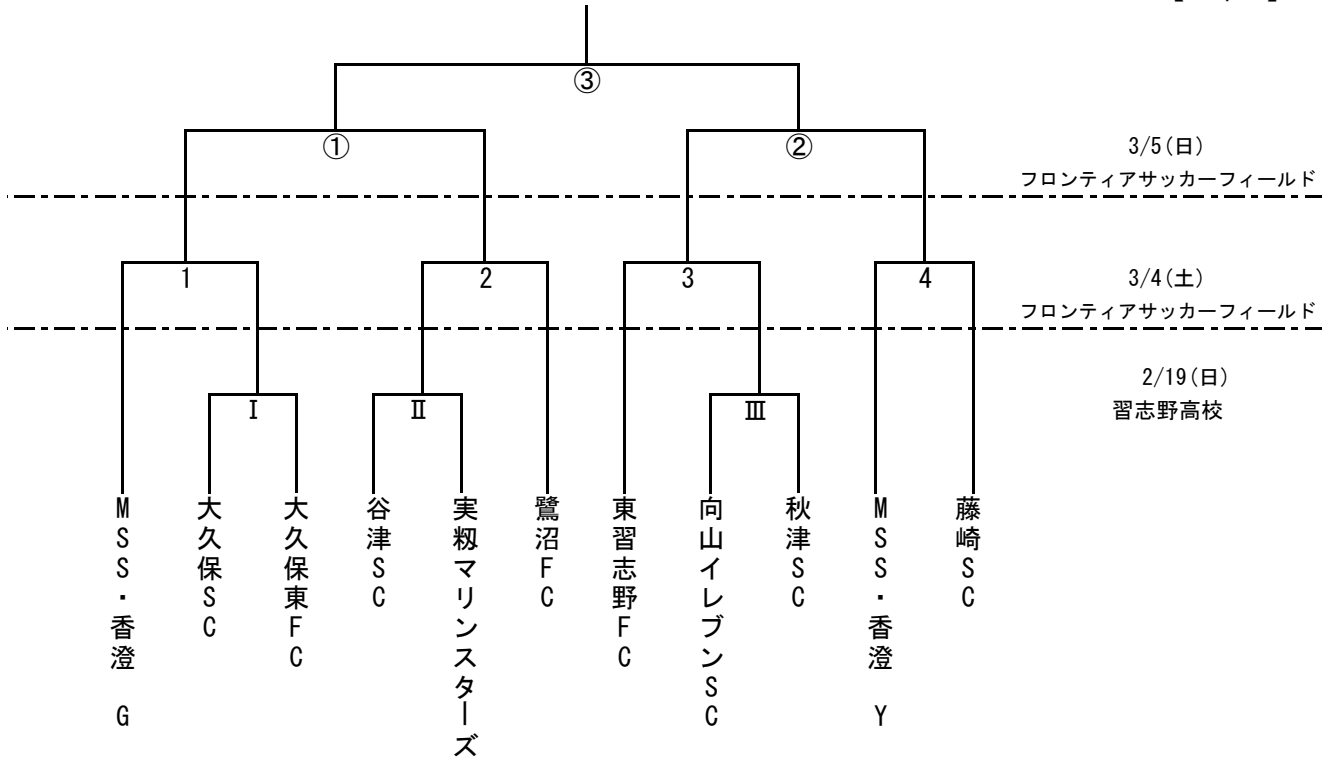

平成28年度 習志野市サッカー協会 会長杯

【6年生】

<試合時間・審判割り当て>

2月19日(日) 習志野高校			
	試合時間	試合	審判
I	8:30~	大久保 - 大久保東	審判部・Ⅲ両チーム
II	9:20~	谷津 - 実籾	審判部・I両チーム
III	10:10~	向山 - 秋津	審判部・II両チーム

3月4日(土) フロンティアサッカーフィールド			
	試合時間	試合	審判
1	9:00~	MSS香澄G - I勝者	審判部・3両チーム
2	10:00~	II勝者 - 鷺沼	審判部・4両チーム
3	11:00~	東習志野 - III勝者	審判部・1両チーム
4	12:00~	MSS香澄Y - 藤崎	審判部・2両チーム