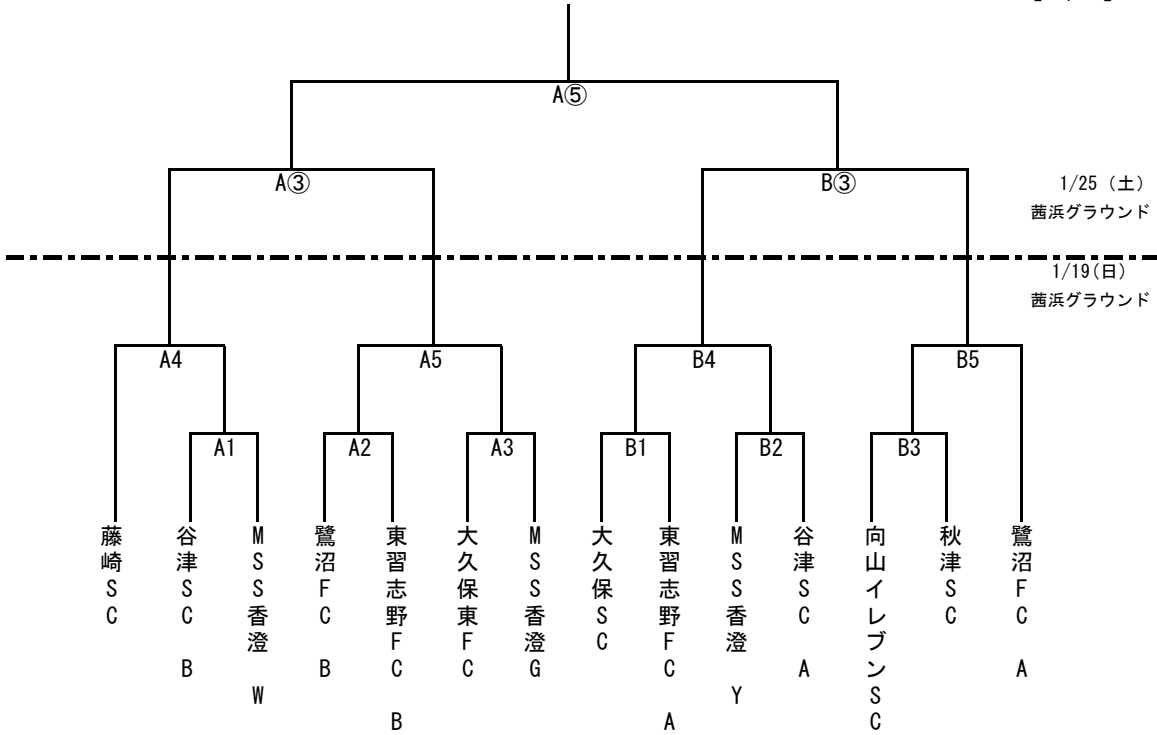

2019年度 習志野市サッカー協会 会長杯

【5年生】

<試合時間・審判割り当て>

1月19日（日） 茜浜グラウンド					
	試合時間	試合（Aコート）	審判	試合（Bコート）	審判
1	9:00～	谷津B - MSS香澄W	A3両チーム	大久保 - 東習志野A	B3両チーム
2	10:00～	鷺沼B - 東習志野B	A1両チーム	MSS香澄Y - 谷津A	B1両チーム
3	11:00～	大久保東 - MSS香澄G	A2両チーム	向山 - 秋津	B2両チーム
4	12:00～	藤崎A - A1勝者	A5両チーム	B1勝者 - B2勝者	B5両チーム
5	13:00～	A2勝者 - A3勝者	A4両チーム	B3勝者 - 鷺沼A	B4両チーム

1月25日（土） 茜浜グラウンド					
	試合時間	試合（Aコート）	審判	試合（Bコート）	審判
①	9:00～	A1敗者 - A2敗者	当該チーム	B1敗者 - B2敗者	当該チーム
②	10:00～	A4敗者 - A5敗者	当該チーム	B4敗者 - B5敗者	当該チーム
③	11:00～	A4勝者 - A5勝者	審判部	B4勝者 - B5勝者	審判部
④	12:00～	A1敗者 - A3敗者	当該チーム	B1敗者 - B3敗者	当該チーム
⑤	13:00～	A③勝者 - B③勝者	審判部		
⑥	14:00～	A2敗者 - A3敗者	当該チーム	B2敗者 - B3敗者	当該チーム