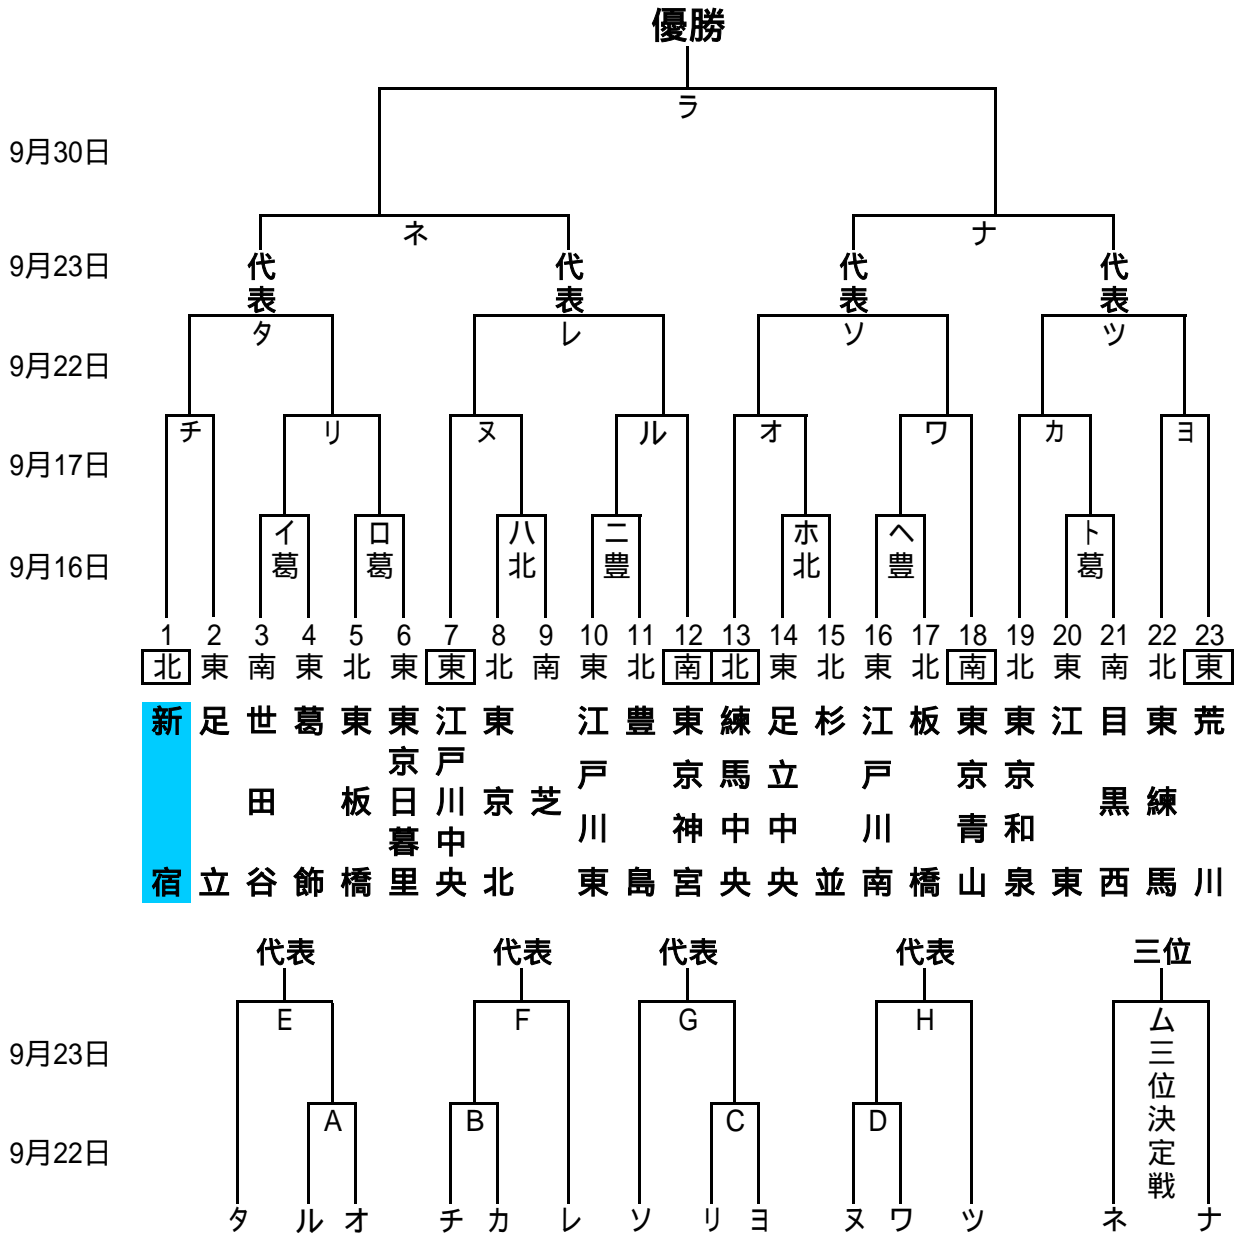

# 2012年度 東東京支部秋季大会

( )内はお茶当番

9月16日(日)	葛飾 G ト・イ・口( )	豊島 G へ・二( )	東京北 G ホ・八( )	
9月17日(祝、月)	G チ・リ( )	G ヌ・ル( )	G オ・ワ( )	G カ・ヨ( )
9月22日(祝、土)	G タ・レ( )	G ソ・ツ( )	G A・B( )	G C・D( )
9月23日(日)	G ネ・ナ( )	G E・F( )	G G・H( )	
9月30日(日)	G ム・ラ	表彰式		

第1試合:9時~、第2試合:11時~、第3試合:13時~

注)関東連盟秋季大会抽選会 10月1日(金)

注)関東連盟秋季大会第一日 10月10日(日)

グラウンド: 区(江戸川区営球場)、臨二(臨海第二)、荒(荒川シニアG)、葛(葛飾シニアG)、戸(江戸川東シニアG)、豊(豊島シニアG)、練(練馬区G)、板(板橋シニアG)、東(東練馬シニアG)、北(東京北シニアG)、大(大田シニアG)、巨(多摩川巨人B)、日(日八ムG)