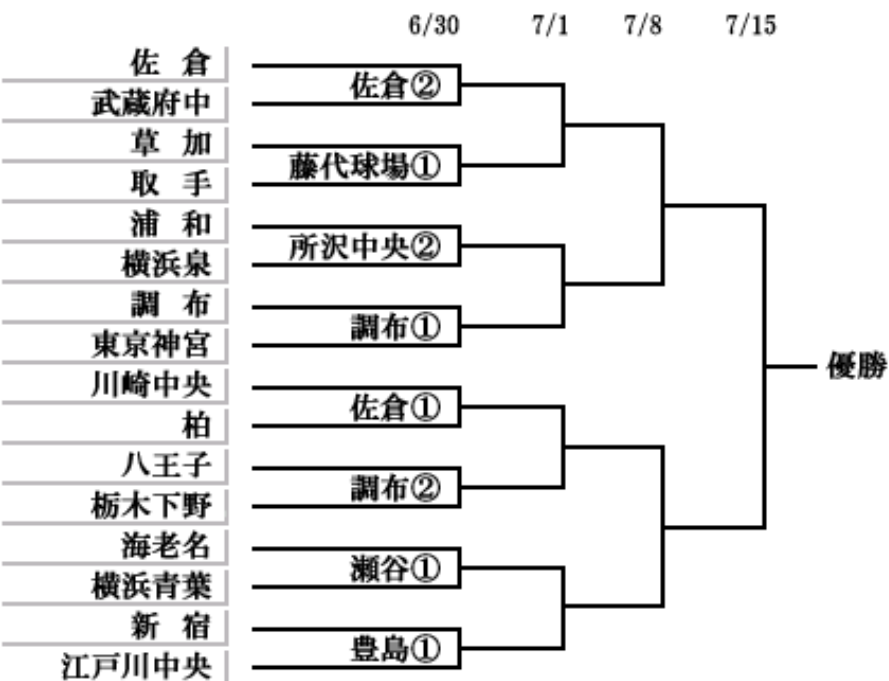

トーマスカップ TOMAS

2012年度 財団法人 全日本ソフトボール協会 ソフトボール委員会 関東連盟 夏季大会

5/27 6/10 6/17 6/24 6/30

6/30 6/24 6/17 6/10 5/27

トーマスカップ TOMAS

2012年度 財団法人 全日本リトル野球協会 リトルシニア委員会 関東連盟 夏季大会

6/3 6/10 6/17 6/24 /30

6/30 6/24 6/17 6/10 6/3

2012 年度 財団法人 全日本リトル野球協会 リトルシニア委員会 関東連盟 夏季大会

2012 日本選手権大会出場チーム順位決定手順

1	_____	優勝	11	_____	ベスト 8 戦敗者番号順
2	_____	準優勝	12	_____	ベスト 8 戦敗者番号順
3	_____	3 位	13	_____	ベスト 8 戦敗者番号順
4	_____	4 位	14	_____	ベスト 8 戦敗者番号順
5	_____	準々決勝戦敗者番号順	15	_____	ベスト 8 戦敗者番号順
6	_____	準々決勝戦敗者番号順	16	_____	ベスト 8 戦敗者番号順
7	_____	準々決勝戦敗者番号順	17	_____	下記試合 A の勝者
8	_____	準々決勝戦敗者番号順	18	_____	下記試合 B の勝者
9	_____	ベスト 8 戦敗者番号順	19	_____	下記試合 C の勝者
10	_____	ベスト 8 戦敗者番号順	20	_____	下記試合 D の勝者
			21	_____	下記試合 E の勝者

ベスト 16 を抽選番号順に配置

ベスト 16 戦で負けたチーム抽選番号順

A、B、C、D 敗を番号順