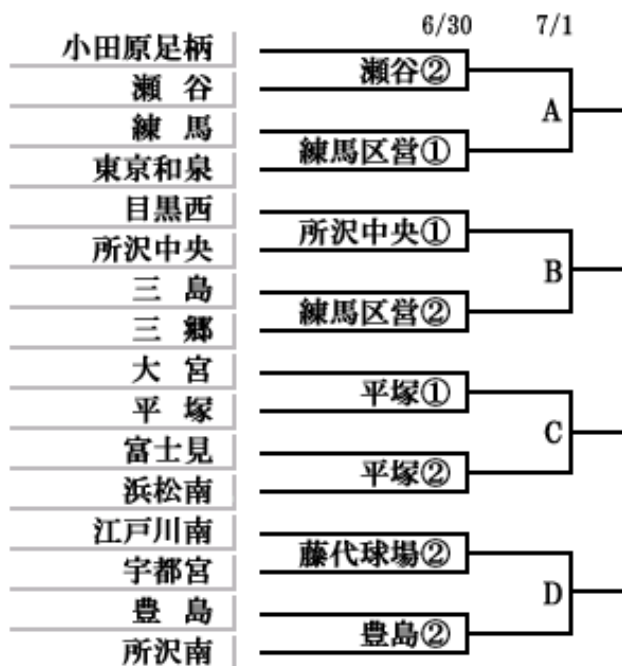

2012 年度 財団法人 全日本リトル野球協会 リトルシニア委員会 関東連盟 夏季大会

2012 日本選手権大会出場チーム順位決定手順

1	_____	優勝	11	_____	ベスト 8 戦敗者番号順
2	_____	準優勝	12	_____	ベスト 8 戦敗者番号順
3	_____	3 位	13	_____	ベスト 8 戦敗者番号順
4	_____	4 位	14	_____	ベスト 8 戦敗者番号順
5	_____	準々決勝戦敗者番号順	15	_____	ベスト 8 戦敗者番号順
6	_____	準々決勝戦敗者番号順	16	_____	ベスト 8 戦敗者番号順
7	_____	準々決勝戦敗者番号順	17	_____	下記試合 A の勝者
8	_____	準々決勝戦敗者番号順	18	_____	下記試合 B の勝者
9	_____	ベスト 8 戦敗者番号順	19	_____	下記試合 C の勝者
10	_____	ベスト 8 戦敗者番号順	20	_____	下記試合 D の勝者
			21	_____	下記試合 E の勝者

ベスト 16 を抽選番号順に配置

ベスト 16 戦で負けたチーム抽選番号順

A、B、C、D 敗を番号順