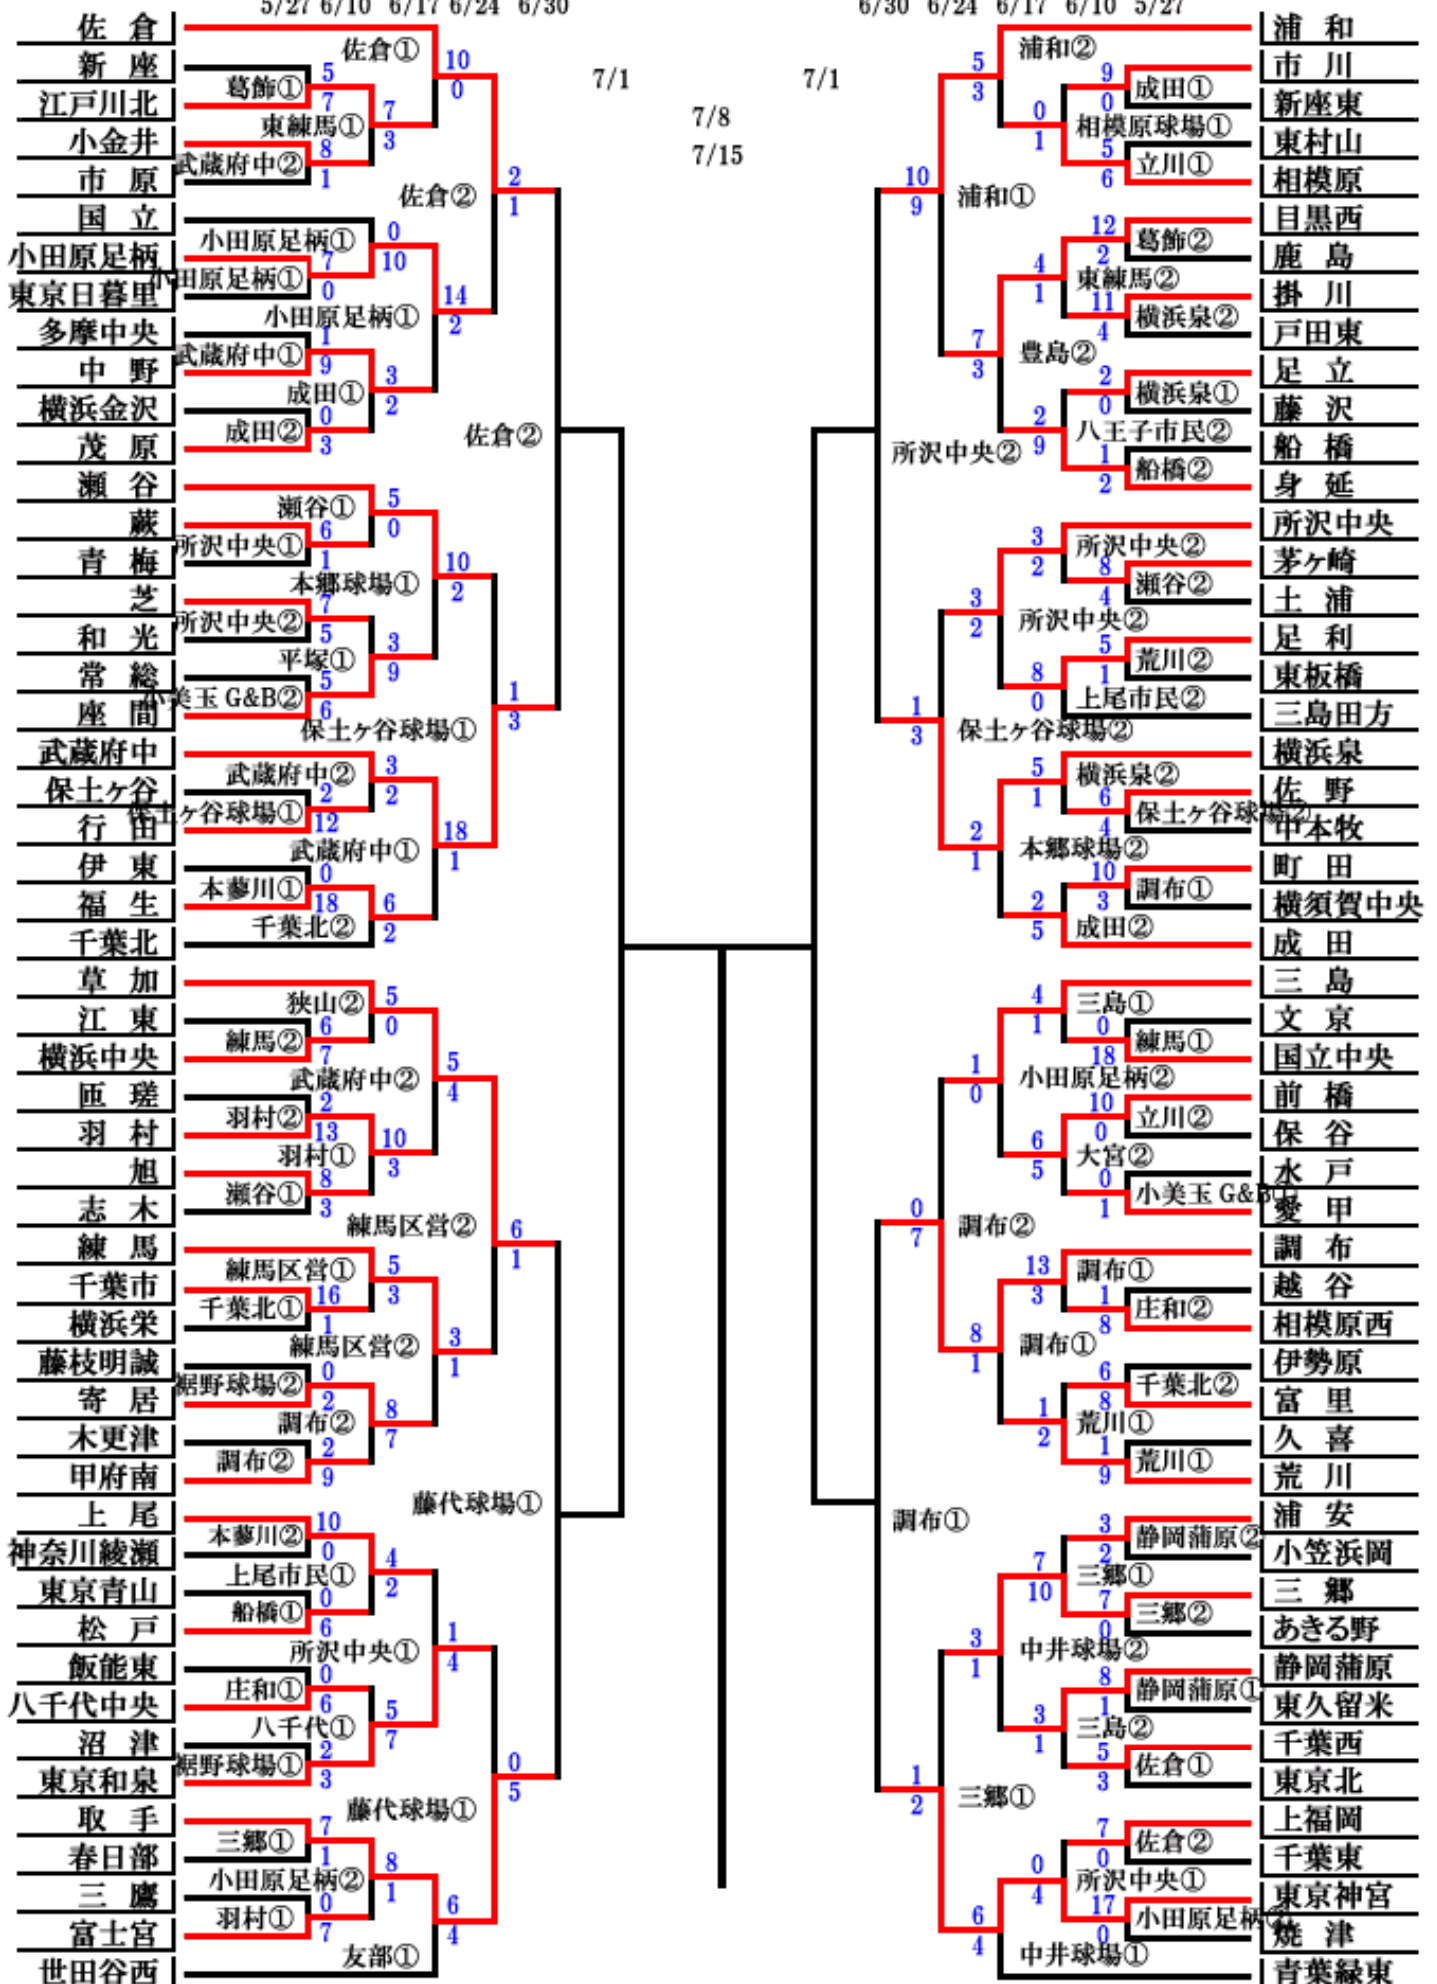

トーマスカップ TOMAS

2012年度 財団法人 全日本ソフトボール協会 ソフトボール委員会 関東連盟 夏季大会

5/27 6/10 6/17 6/24 6/30

6/30 6/24 6/17 6/10 5/27

トーマスカップ TOMAS

2012年度 財団法人 全日本リトル野球協会 リトルシニア委員会 関東連盟 夏季大会

6/3 6/10 6/17 6/24 /30

6/30 6/24 6/17 6/10 6/3

2012 年度 財団法人 全日本リトル野球協会 リトルシニア委員会 関東連盟 夏季大会

2012 日本選手権大会出場チーム順位決定手順

1	_____	優勝	11	_____	ベスト 8 戦敗者番号順
2	_____	準優勝	12	_____	ベスト 8 戦敗者番号順
3	_____	3 位	13	_____	ベスト 8 戦敗者番号順
4	_____	4 位	14	_____	ベスト 8 戦敗者番号順
5	_____	準々決勝戦敗者番号順	15	_____	ベスト 8 戦敗者番号順
6	_____	準々決勝戦敗者番号順	16	_____	ベスト 8 戦敗者番号順
7	_____	準々決勝戦敗者番号順	17	_____	下記試合 A の勝者
8	_____	準々決勝戦敗者番号順	18	_____	下記試合 B の勝者
9	_____	ベスト 8 戦敗者番号順	19	_____	下記試合 C の勝者
10	_____	ベスト 8 戦敗者番号順	20	_____	下記試合 D の勝者
			21	_____	下記試合 E の勝者

ベスト 16 を抽選番号順に配置

ベスト 16 戦で負けたチーム抽選番号順

A、B、C、D 敗を番号順