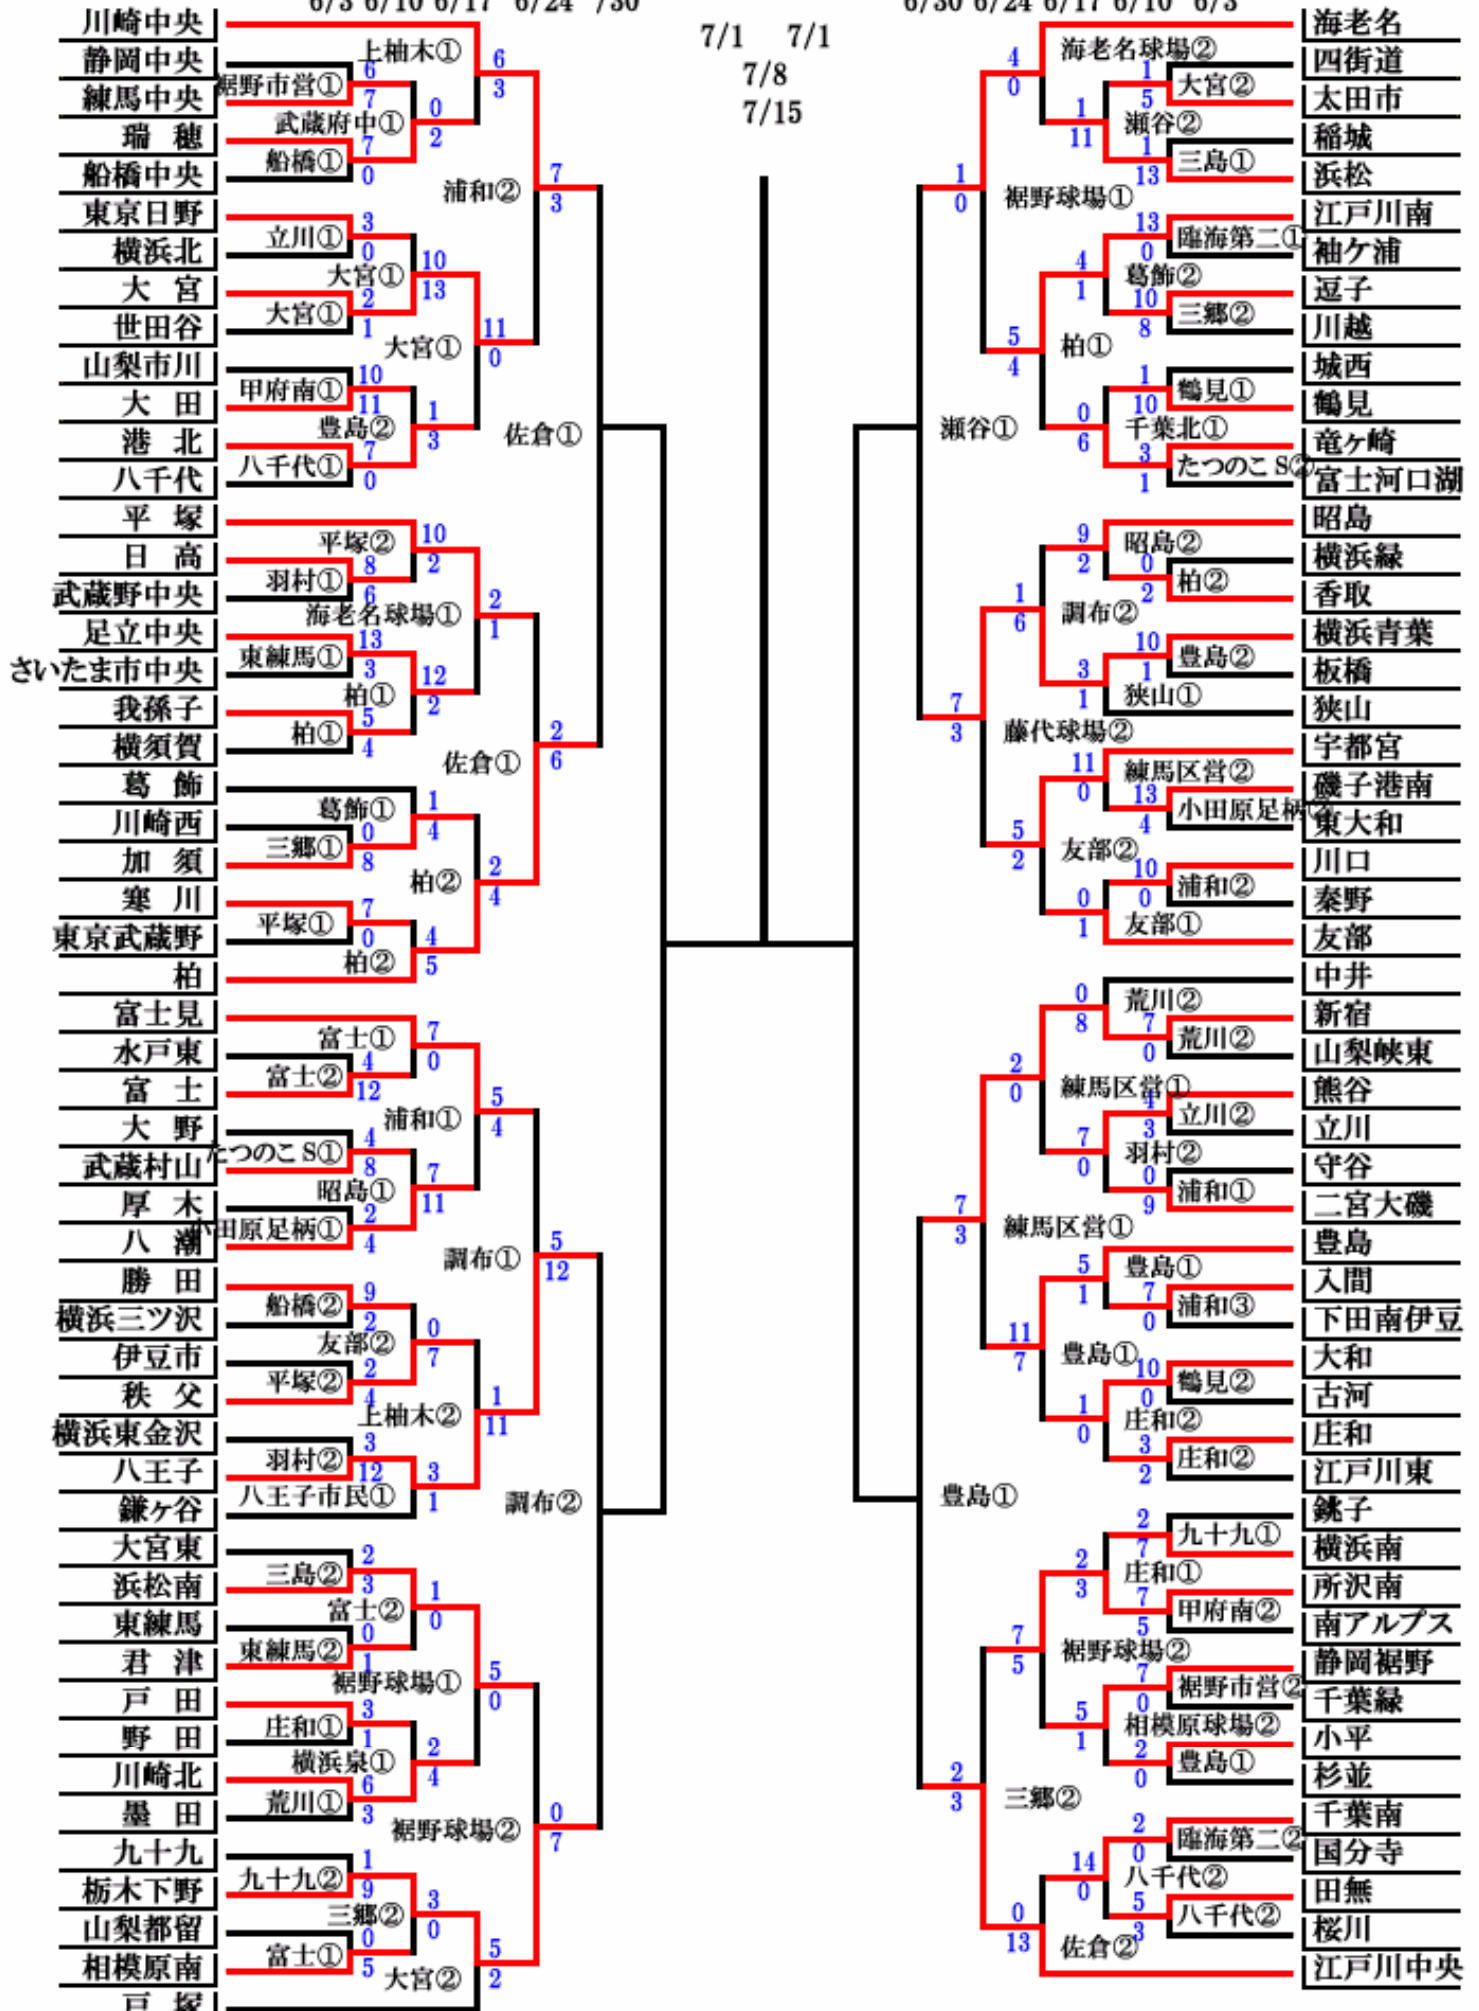

トーマスカップ TOMAS

2012年度 財団法人 全日本ソフトボール協会 ソフトボール委員会 関東連盟 夏季大会

5/27 6/10 6/17 6/24 6/30

6/30 6/24 6/17 6/10 5/27

トーマスカップ TOMAS

2012年度 財団法人 全日本リトル野球協会 リトルシニア委員会 関東連盟 夏季大会

6/3 6/10 6/17 6/24 /30

6/30 6/24 6/17 6/10 6/3

2012 年度 財団法人 全日本リトル野球協会 リトルシニア委員会 関東連盟 夏季大会

2012 日本選手権大会出場チーム順位決定手順

1	_____	優勝	11	_____	ベスト 8 戦敗者番号順
2	_____	準優勝	12	_____	ベスト 8 戦敗者番号順
3	_____	3 位	13	_____	ベスト 8 戦敗者番号順
4	_____	4 位	14	_____	ベスト 8 戦敗者番号順
5	_____	準々決勝戦敗者番号順	15	_____	ベスト 8 戦敗者番号順
6	_____	準々決勝戦敗者番号順	16	_____	ベスト 8 戦敗者番号順
7	_____	準々決勝戦敗者番号順	17	_____	下記試合 A の勝者
8	_____	準々決勝戦敗者番号順	18	_____	下記試合 B の勝者
9	_____	ベスト 8 戦敗者番号順	19	_____	下記試合 C の勝者
10	_____	ベスト 8 戦敗者番号順	20	_____	下記試合 D の勝者
			21	_____	下記試合 E の勝者

ベスト 16 を抽選番号順に配置

ベスト 16 戦で負けたチーム抽選番号順

A、B、C、D 敗を番号順