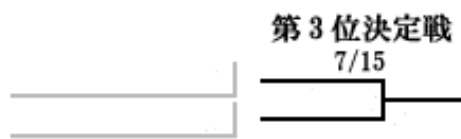

2012 年度 財団法人 全日本リトル野球協会 リトルシニア委員会 関東連盟 夏季大会

2012 日本選手権大会出場チーム順位決定手順

1	_____	優勝	11	_____	ベスト 8 戦敗者番号順
2	_____	準優勝	12	_____	ベスト 8 戦敗者番号順
3	_____	3 位	13	_____	ベスト 8 戦敗者番号順
4	_____	4 位	14	_____	ベスト 8 戦敗者番号順
5	_____	準々決勝戦敗者番号順	15	_____	ベスト 8 戦敗者番号順
6	_____	準々決勝戦敗者番号順	16	_____	ベスト 8 戦敗者番号順
7	_____	準々決勝戦敗者番号順	17	_____	下記試合 A の勝者
8	_____	準々決勝戦敗者番号順	18	_____	下記試合 B の勝者
9	_____	ベスト 8 戦敗者番号順	19	_____	下記試合 C の勝者
10	_____	ベスト 8 戦敗者番号順	20	_____	下記試合 D の勝者
			21	_____	下記試合 E の勝者