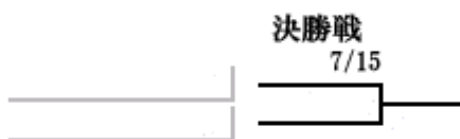

2012 年度 財団法人 全日本リトル野球協会 リトルシニア委員会 関東連盟 夏季大会

2012 日本選手権大会出場チーム順位決定手順

1	_____	優勝	11	_____	ベスト 8 戦敗者番号順
2	_____	準優勝	12	_____	ベスト 8 戦敗者番号順
3	_____	3 位	13	_____	ベスト 8 戦敗者番号順
4	_____	4 位	14	_____	ベスト 8 戦敗者番号順
5	_____	準々決勝戦敗者番号順	15	_____	ベスト 8 戦敗者番号順
6	_____	準々決勝戦敗者番号順	16	_____	ベスト 8 戦敗者番号順
7	_____	準々決勝戦敗者番号順	17	_____	下記試合 A の勝者
8	_____	準々決勝戦敗者番号順	18	_____	下記試合 B の勝者
9	_____	ベスト 8 戦敗者番号順	19	_____	下記試合 C の勝者
10	_____	ベスト 8 戦敗者番号順	20	_____	下記試合 D の勝者
			21	_____	下記試合 E の勝者