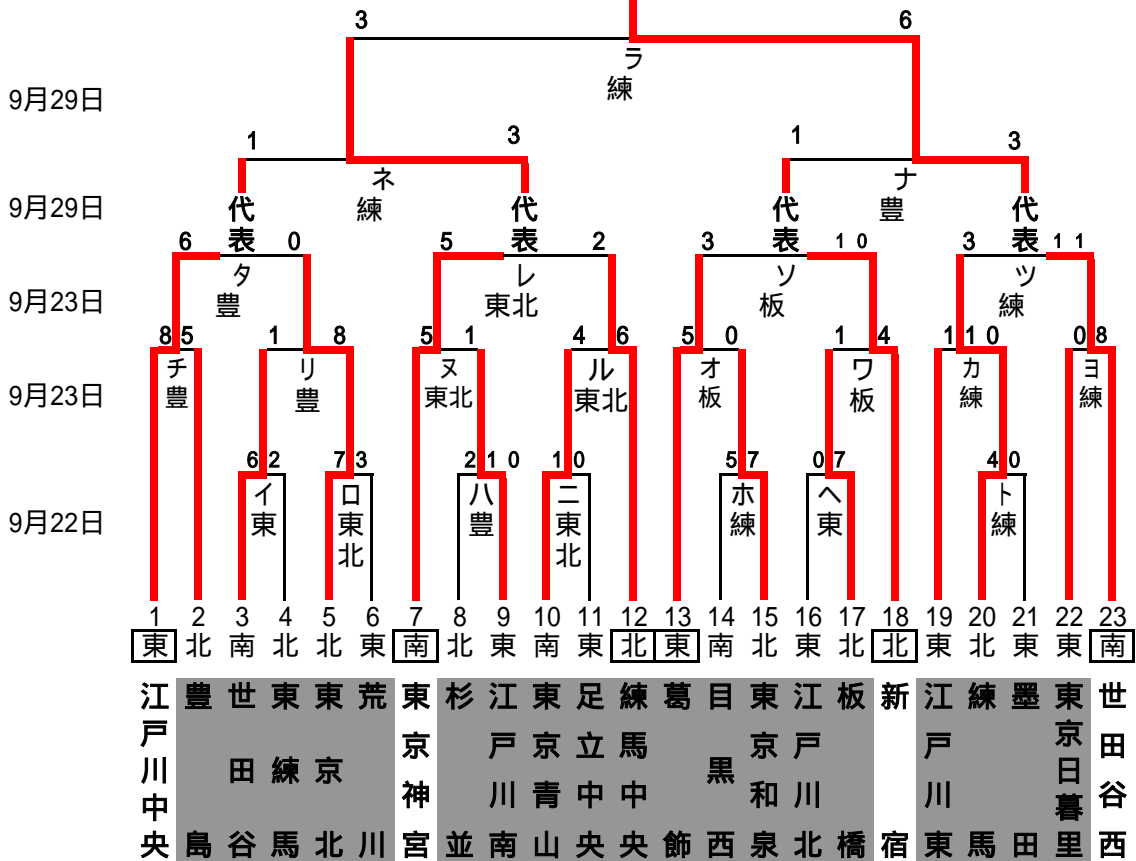

2013年度 東東京支部秋季大会

「感謝の気持ちを”力”に換えて」

優勝

()内はお茶当番

開催日	試合開始 9:00 11:00 13:00			
9月22日(日)	豊島G	練馬区G	東京北G	東練馬G
	当番(豊島)	当番(練馬)	当番(東京北)	当番(東練馬)
9月23日(月、祝)	豊島G	練馬区G	板橋G	東京北G
	当番(豊島)	当番(練馬)	当番(板橋)	当番(練馬中央)
9月29日(日)	葛飾G	豊島G	練馬区G	東京北G
	当番(葛飾)	当番(豊島)	当番(練馬)	当番(東京北)
	C・G	ナ・B・F	ネ・H・ラ	D・A・E

第1試合:9時~、第2試合:11時~、第3試合:13時~

関東大会は10月6日(日)より開始。

グラント区(江戸川区営球場)、臨(臨海第二)、荒(荒川シニアG)、葛(葛飾シニアG)、江東(江戸川東シニアG)、豊(豊島シニアG)、練(練馬区営G)、板(板橋シニアG)、東北(東京北シニアG)、東(東練馬シニアG)、練中(練馬中央シニアG)

大(大田シニアG)、巨(多摩川巨人G)