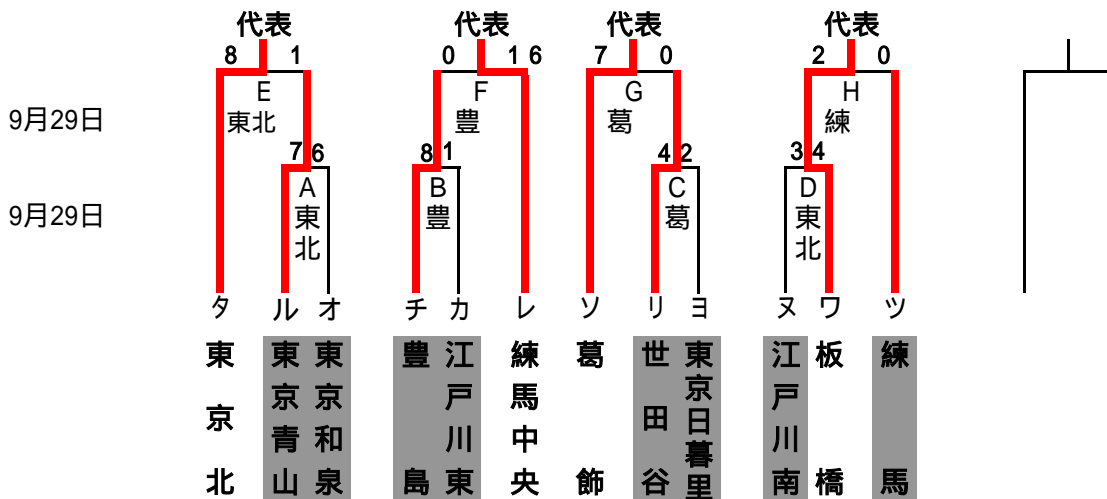

2013年度 東東京支部秋季大会

「感謝の気持ちを”力”に換えて」

優勝

()内はお茶当番

開催日	試合開始 9:00 11:00 13:00			
9月22日(日)	豊島G	練馬区G	東京北G	東練馬G
	当番(豊島)	当番(練馬)	当番(東京北)	当番(東練馬)
9月23日(月、祝)	豊島G	練馬区G	板橋G	東京北G
	当番(豊島)	当番(練馬)	当番(板橋)	当番(練馬中央)
9月29日(日)	葛飾G	豊島G	練馬区G	東京北G
	当番(葛飾)	当番(豊島)	当番(練馬)	当番(東京北)
	C・G	ナ・B・F	ネ・H・ラ	D・A・E

第1試合:9時~、第2試合:11時~、第3試合:13時~

関東大会は10月6日(日)より開始。

グラント区(江戸川区営球場)、臨(臨海第二)、荒(荒川シニアG)、葛(葛飾シニアG)、江東(江戸川東シニアG)、豊(豊島シニアG)、練(練馬区営G)、板(板橋シニアG)、東北(東京北シニアG)、東(東練馬シニアG)、練中(練馬中央シニアG)

大(大田シニアG)、巨(多摩川巨人G)