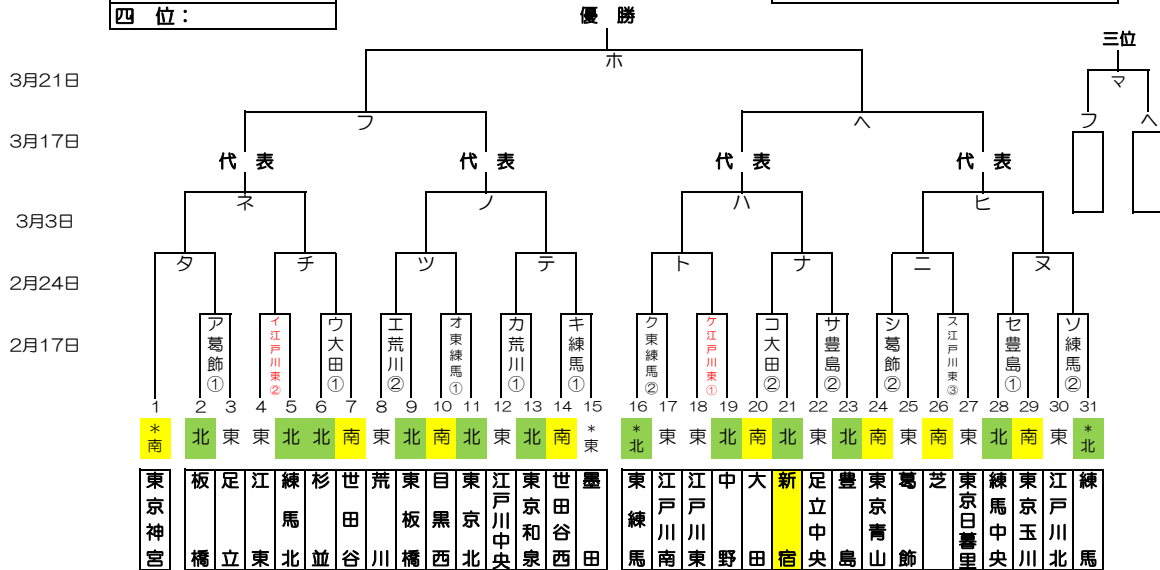

感謝の気持ちを“力”に換えて

2019年度 東東京支部春季大会 組み合わせ (案)

優勝:
準優勝:
三位:
四位:

関東大会出場チーム：7チーム

2019年度 東東京支部春季大会 敗者復活戦

()内はお茶当番

	練馬G (練馬)	豊島G (練馬中央)	東練馬G (東練馬)	大田G (大田)	荒川G (荒川)	葛飾G (葛飾)	江戸川東G (江戸川東)
2月17日 (日)	キ・ソ	セ・サ	オ・ク	ワ・コ	カ・エ	ア・シ	ク・イ・ス
2月24日 (日)	G ()	G ()	G ()	G ()	G ()	G ()	G ()
3月3日 (日)	G ()	G ()	G ()	G ()	G ()	G ()	G ()
3月17日 (日)	G ()	G ()	G ()	G ()	G ()	G ()	G ()
3月21日 (木祝)	G ()	G ()	G ()	G ()	G ()	G ()	G ()
3月24日 (日)	G ()	G ()	G ()	G ()	G ()	G ()	G ()
	G ()	G ()	G ()	G ()	G ()	G ()	G ()

開幕式： 3月10日 (日) 関東連盟合同開幕式 (於：神宮球場)
 予備日： 3月24日 (日)、 関東大会 4月7日 (日) から開始

グラウンド： 江区 (江戸川区営球場)、江北 (江戸川北シニアG)、荒川 (荒川シニアG)
 葛飾 (葛飾シニアG)、戸東 (江戸川東シニアG)
 豊島 (豊島シニアG)、練I (練馬区1面G)、練III (練馬区3面G)、板 (板橋シニアG)、東北 (東京北シニアG)、
 東練 (東練馬シニアG)、練中 (練馬中央シニアG)
 大田 (大田シニアG)、巨B (多摩川巨人B)

試合開始時間： 第1試合：9時～ 、 第2試合：11時～ 、 第3試合：13時～