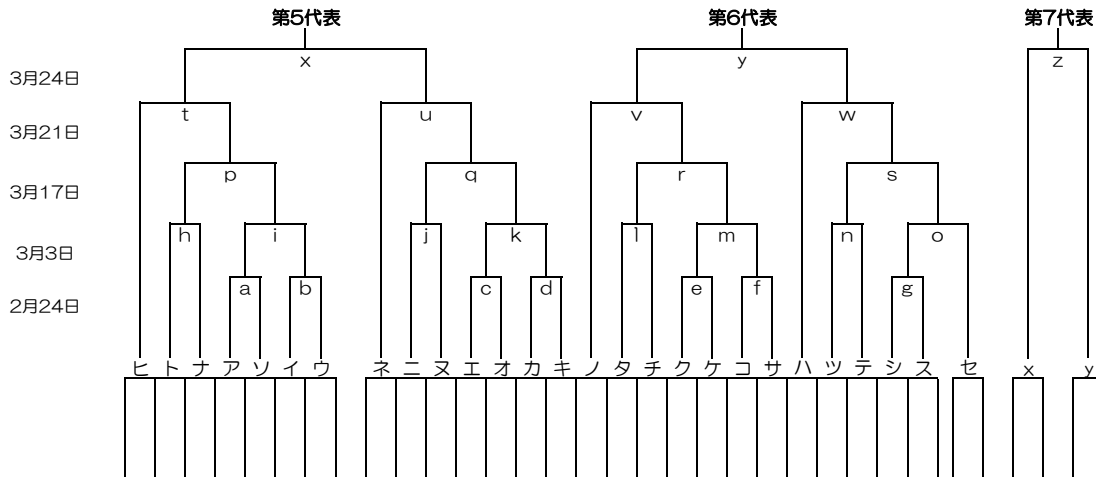

感謝の気持ちを“力”に換えて

2019年度 東東京支部春季大会 組み合わせ (案)

優勝:
準優勝:
三位:
四位:

関東大会出場チーム：7チーム

2019年度 東東京支部春季大会 敗者復活戦

()内はお茶当番

	練馬G (練馬)	豊島G (練馬中央)	東練馬G (東練馬)	大田G (大田)	荒川G (荒川)	葛飾G (葛飾)	江戸川東G (江戸川東)
2月17日 (日)	キ・ソ	セ・サ	オ・ク	ワ・コ	カ・エ	ア・シ	ク・イ・ス
2月24日 (日)	G ()	G ()	G ()	G ()	G ()	G ()	G ()
3月3日 (日)	G ()	G ()	G ()	G ()	G ()	G ()	G ()
3月17日 (日)	G ()	G ()	G ()	G ()	G ()	G ()	G ()
3月21日 (木祝)	G ()	G ()	G ()	G ()	G ()	G ()	G ()
3月24日 (日)	G ()	G ()	G ()	G ()	G ()	G ()	G ()
	G ()	G ()	G ()	G ()	G ()	G ()	G ()

開幕式： 3月10日 (日) 関東連盟合同開幕式 (於：神宮球場)
 予備日： 3月24日 (日)、 関東大会 4月7日 (日) から開始

グラウンド： 江区 (江戸川区営球場)、江北 (江戸川北シニアG)、荒川 (荒川シニアG)
 葛飾 (葛飾シニアG)、戸東 (江戸川東シニアG)
 豊島 (豊島シニアG)、練I (練馬区1面G)、練III (練馬区3面G)、板 (板橋シニアG)、東北 (東京北シニアG)、
 東練 (東練馬シニアG)、練中 (練馬中央シニアG)
 大田 (大田シニアG)、巨B (多摩川巨人B)

試合開始時間： 第1試合：9時～ 、 第2試合：11時～ 、 第3試合：13時～